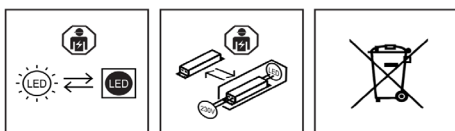

PRODUKT

IMPULS 34W DALI

Viktig information

Läs noggrant igenom informationen innan installationen påbörjas. Installationen ska göras av behörig elektriker. Produkterna från Maxel AB vidareutvecklas kontinuerligt.

Vi förbehåller oss rätten att utan vidare publicering företaga tekniska eller formmässiga förändringar av våra produkter.

VARNING!

Anläggningen måste vara strömlös när man ansluter eller tar bort LED-armaturen från anläggningen, annars kan LED-dioden förstöras.

Notera

LED-modulen får endast bytas av Maxel AB, om garanti ska gälla.