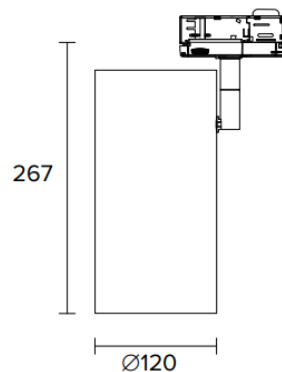

PRODUKT

IMPULS 34W DALI

Viktig information

Läs noggrant igenom informationen innan installationen påbörjas. Installationen ska göras av behörig elektriker. Produkterna från Maxel AB vidareutvecklas kontinuerligt.

Vi förbehåller oss rätten att utan vidare publicering företaga tekniska eller formmässiga förändringar av våra produkter.

VARNING!

Anläggningen måste vara strömlös när man ansluter eller tar bort LED-armaturen från anläggningen, annars kan LED-dioden förstöras.

Notera

LED-modulen får endast bytas av Maxel AB, om garanti ska gälla.

RITNING

MONTERING 1.

Endast för inomhusbruk.

LED modulen är inte utbytbar, när den angivna livslängden är uppnådd, måste hela armaturen bytas ut.