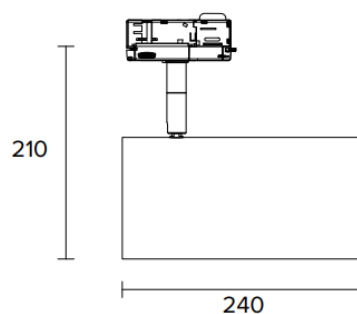

**Notera**

LED-modulen får endast bytas av Maxel AB, om garanti ska gälla.

RITNING

MONTERING 1.

Endast för inomhusbruk.

LED modulen är inte utbytbar, när den angivna livslängden är uppnådd, måste hela armaturen bytas ut.