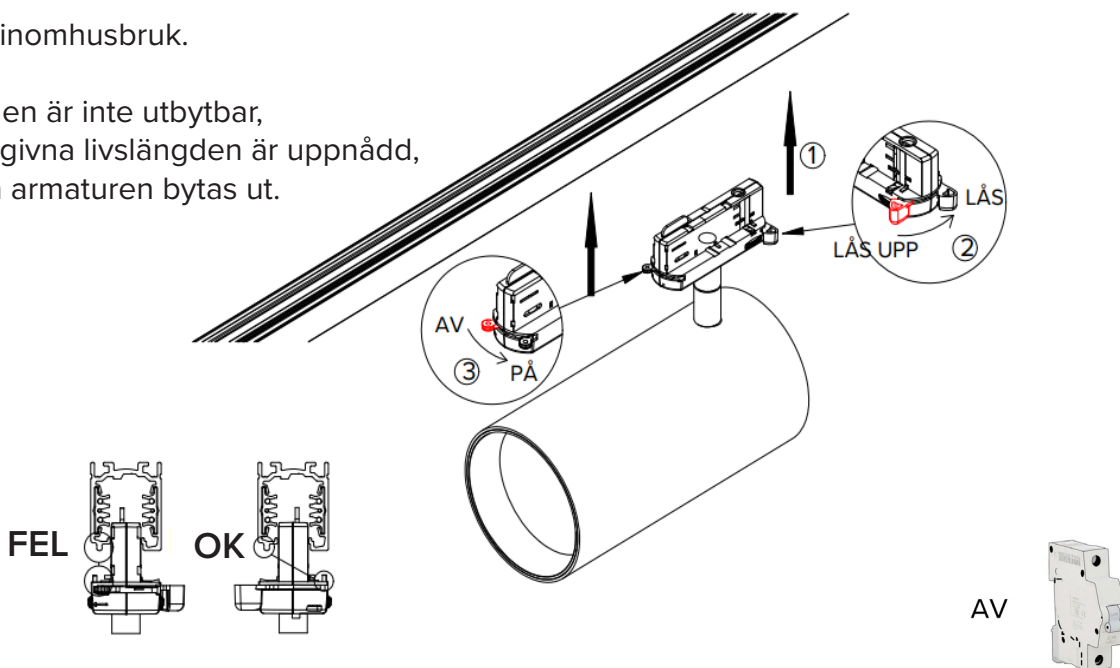

**Notera**

LED-modulen får endast bytas av Maxel AB, om garanti ska gälla.

RITNING

MONTERING 1.

Endast för inomhusbruk.

LED modulen är inte utbytbar, när den angivna livslängden är uppnådd, måste hela armaturen bytas ut.

2.

När armaturen är monterad i skenan, vrids ratten till önskad fas.

3.

PÅ