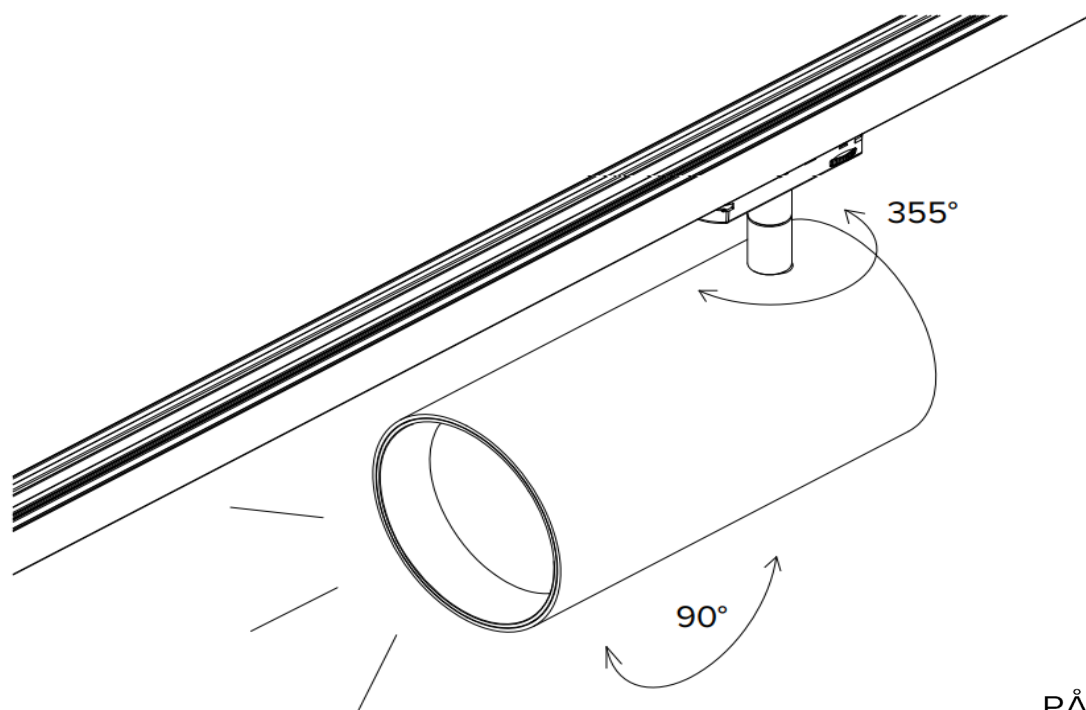

2.

När armaturen är monterad i skenan, vrids ratten till önskad fas.

3.

PÅ