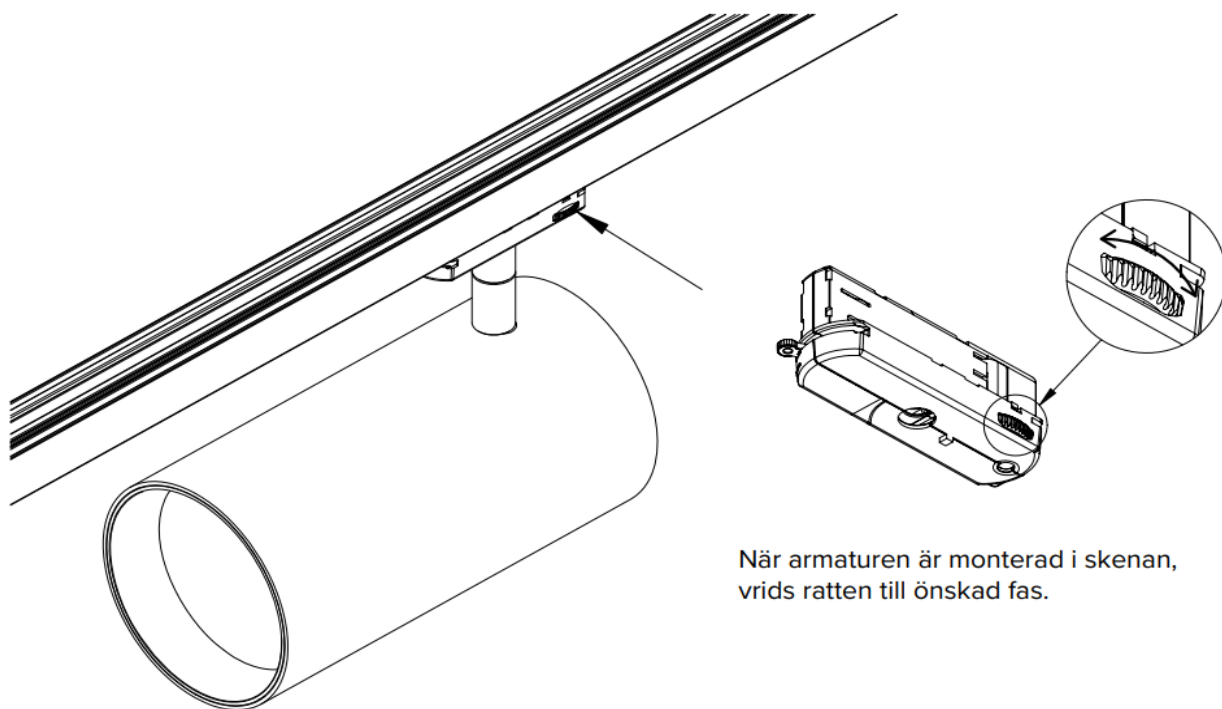

**Notera**

LED-modulen får endast bytas av Maxel AB, om garanti ska gälla.

RITNING

MONTERING 1.

Endast för inomhusbruk.

LED modulen är inte utbytbar, när den angivna livslängden är uppnådd, måste hela armaturen bytas ut.

2.

När armaturen är monterad i skenan, vrids ratten till önskad fas.

3.

PÅ