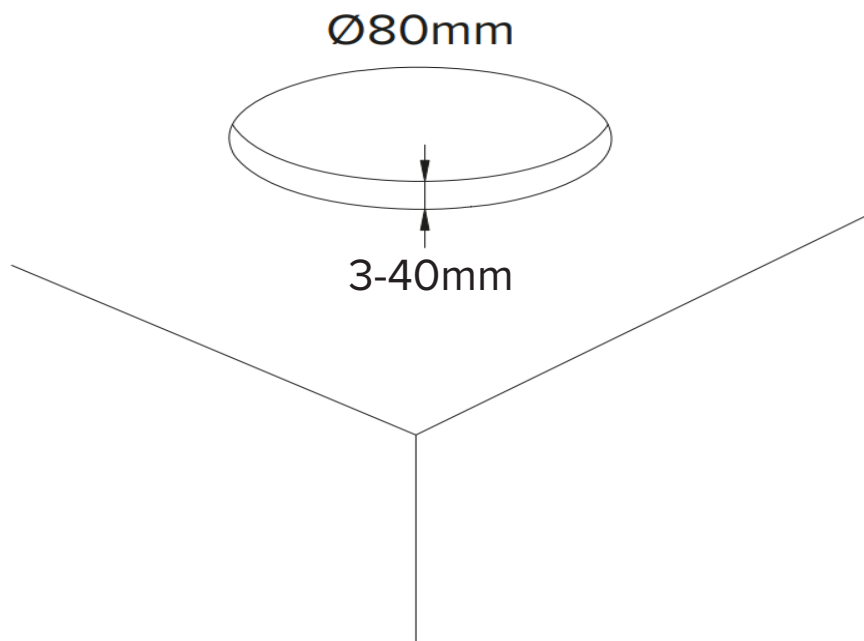

MONTERING

1.