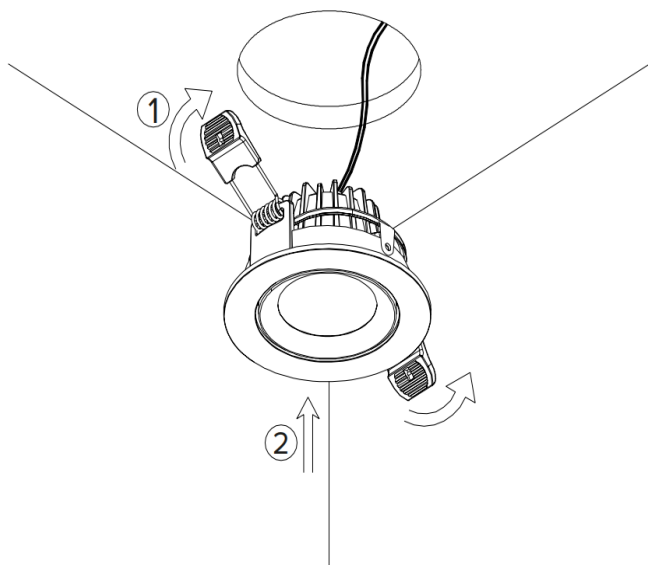

2.

Output
Input

1.

2.

L brun
N blå

3.

4.

3.

4.

Brandfarligt material får ej övertäcka
armaturen. Använd säkerhetsbox.

MAXEL
INNOVATIV BELYSNING SEDAN 1933

Tel: +46 (0)8-445 74 40
E-post: info@maxel.se
Webb: maxel.se

**OCTO 6W Warmdim,
9W, 12W**

Sida 2/2