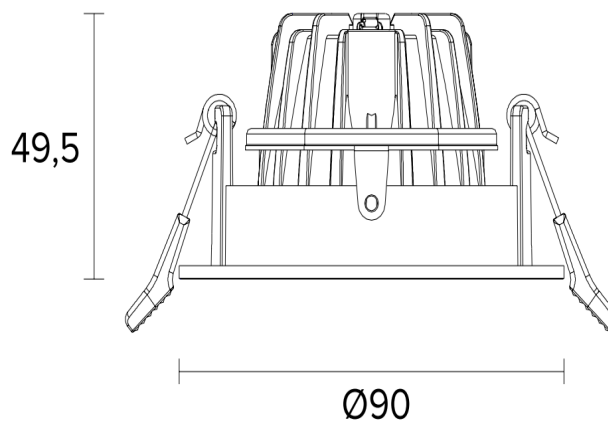

**Notera**

LED-modulen får endast bytas av Maxel AB, om garanti ska gälla.

RITNING

MONTERING

1.

AV

2.

Output  
Input