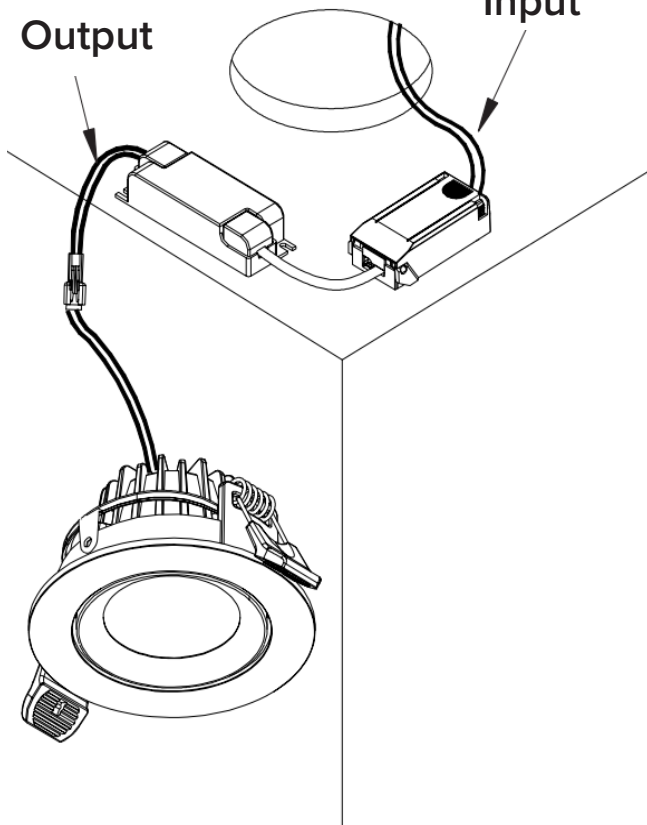

**Notera**

LED-modulen får endast bytas av Maxel AB, om garanti ska gälla.

RITNING

MONTERING

1.

AV

2.

Output  
Input