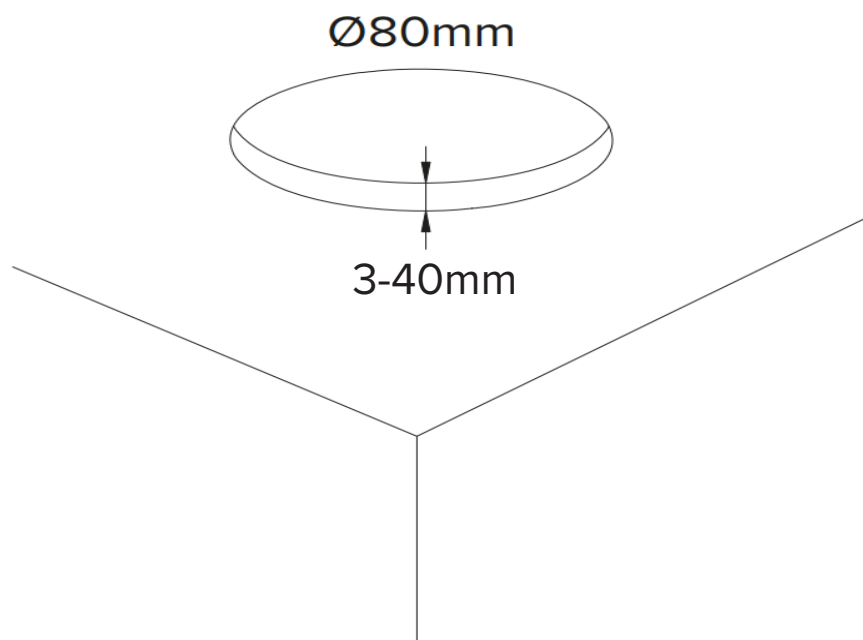

Kapslingsklass

Armaturen är endast IP44 framifrån.

Notera

LED-modulen får endast bytas av Maxel AB, om garanti ska gälla.

RITNING

MONTERING

1.

AV