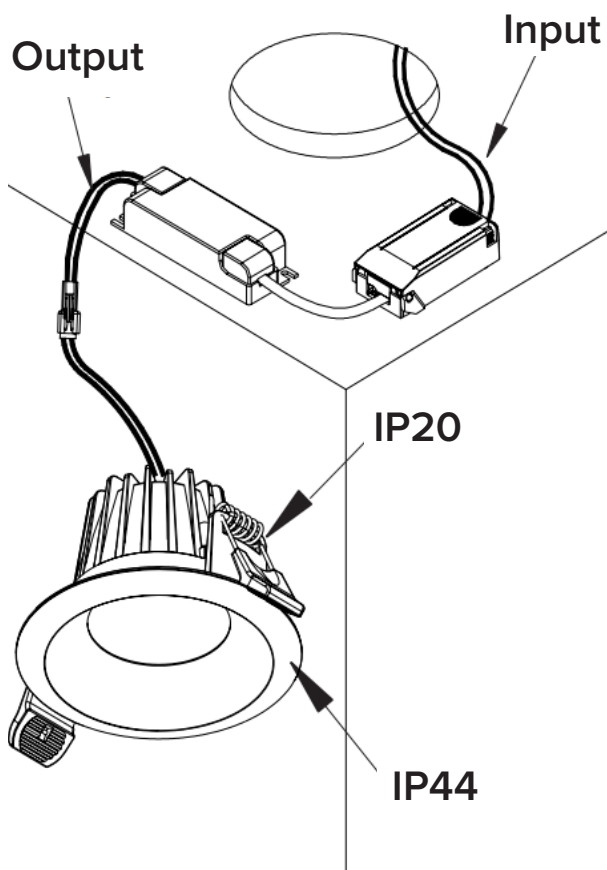

2.

1.

2.

3.

4.

3.

PÅ

MAXEL
INNOVATIV BELYSNING SEDAN 1933

Tel: +46 (0)8-445 74 40
E-post: info@maxel.se
Webb: maxel.se

OCTO DEEP 6W Warmdim

Sida 2/2