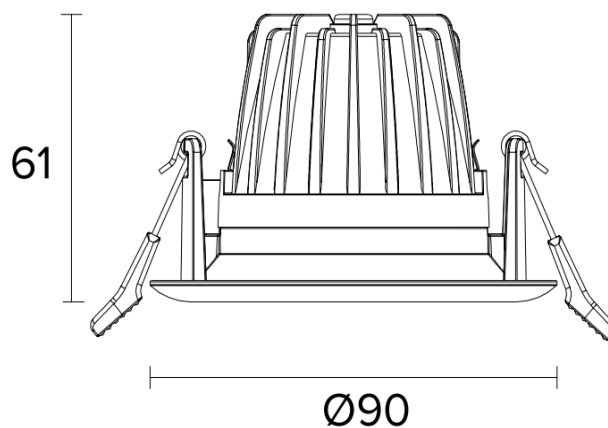

Kapslingsklass

Armaturen är endast IP44 framifrån.

Notera

LED-modulen får endast bytas av Maxel AB, om garanti ska gälla.

RITNING

MONTERING

1.

AV

2.

1.

2.

3.

4.

3.

PÅ

MAXEL
 INNOVATIV BELYSNING SEDAN 1933