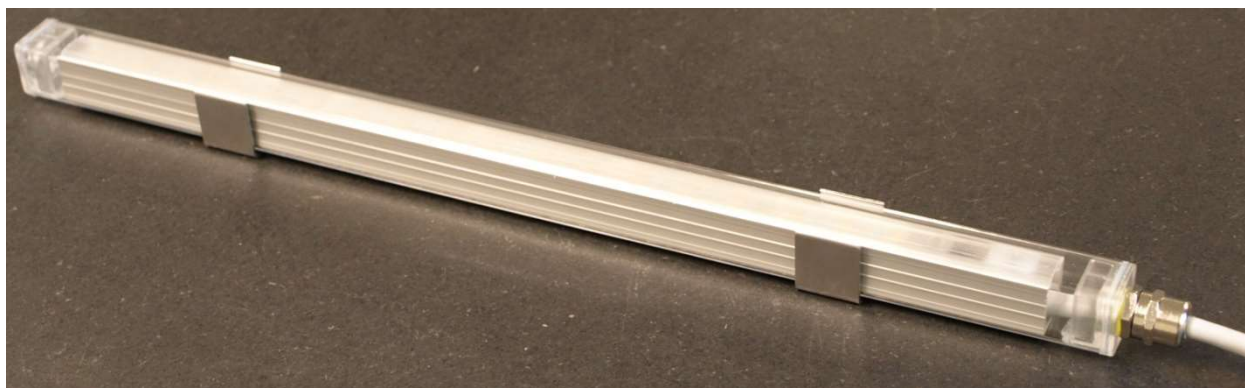

Ljuslist 112

Produktblad

Allmän beskrivning

Ljuslist 112 är anpassad för användning i miljöer där man vill ha ett lite svagare ljus, tex i basturum.

Listen matas med konstantspänning 12 V DC och kan dimmas med anpassade driv- och dimmerdon. Montering görs enkelt med medföljande gripfästen i rostfritt stål.

Ljuslisten finns i ett antal standardlängder men kan också tillverkas måttanpassad i längder upp till 3400 mm. Listen levereras med 2 meter anslutningskabel monterad.

Standardkulör på aluminiumprofilen är silver men den kan även levereras i kulörerna: mässing, brun, svart och vit.

Produktbeskrivning

Montering

Vid montering i basturum får armaturen sättas inom område 2 enligt standard SS 436 40 00.

Anslutningskabeln tål en omgivningstemperatur av minst 170 °C och kan monteras i område 3.

Montera armaturen med de medföljande fästena och skruvarna. Fästena sätts ca 5 cm in från vardera änden av plaströret. På armaturer längre än 1,5 meter sätts även ett fäste centrerat på armaturen.

Armaturens öppning riktas åt det håll ljusbilden önskas innan listen trycks in i fästena. Om skruvarna byts ut ska skruvar med samma höjd på huvudet användas (1,5 - 1,75 mm).