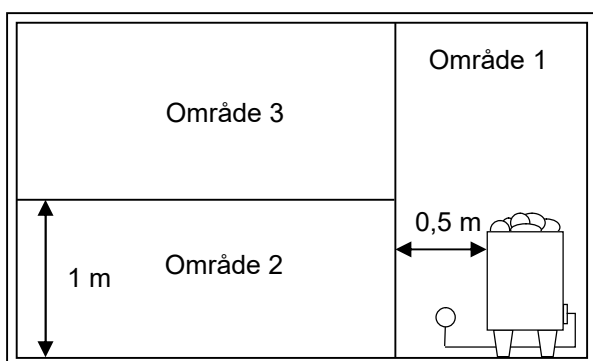

Produktbeskrivning

Montering

Vid montering i basturum får armaturen sättas inom område 2 enligt standard SS 436 40 00.

Anslutningskabeln tål en omgivningstemperatur av minst 170 °C och kan monteras i område 3.