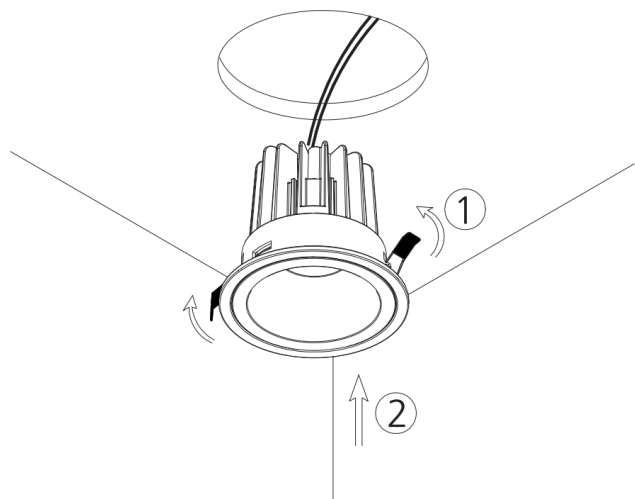

2.

3.

4.

Brandfarligt material får ej övertäcka armaturen.
Använd säkerhetsbox.

PÅ