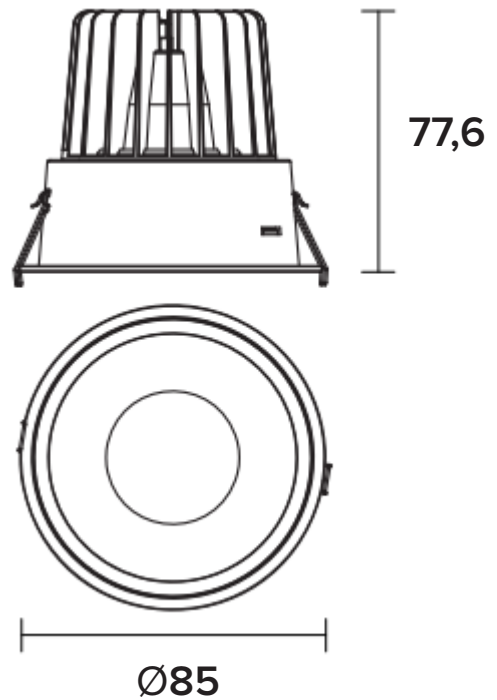

Kapslingsklass

Armaturen är endast IP44 framifrån.

Notera

LED-modulen får endast bytas av Maxel AB, om garanti ska gälla.

**RITNING****MONTERING****1.**

AV

MAXEL
INNOVATIV BELYSNING SEDAN 1933

Tel: +46 (0)8-445 74 40
E-post: info@maxel.se
Webb: maxel.se