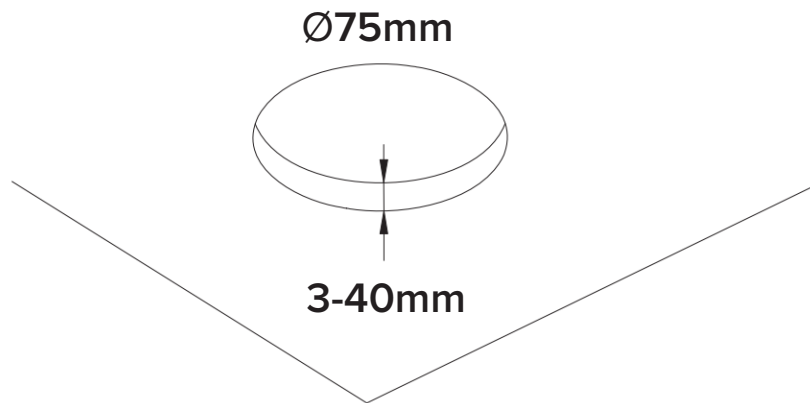

Kapslingsklass

Armaturen är endast IP44 framifrån.

Notera

LED-modulen får endast bytas av Maxel AB, om garanti ska gälla.

**RITNING****MONTERING****1.**

AV

MAXEL
INNOVATIV BELYSNING SEDAN 1933

Tel: +46 (0)8-445 74 40
E-post: info@maxel.se
Webb: maxel.se