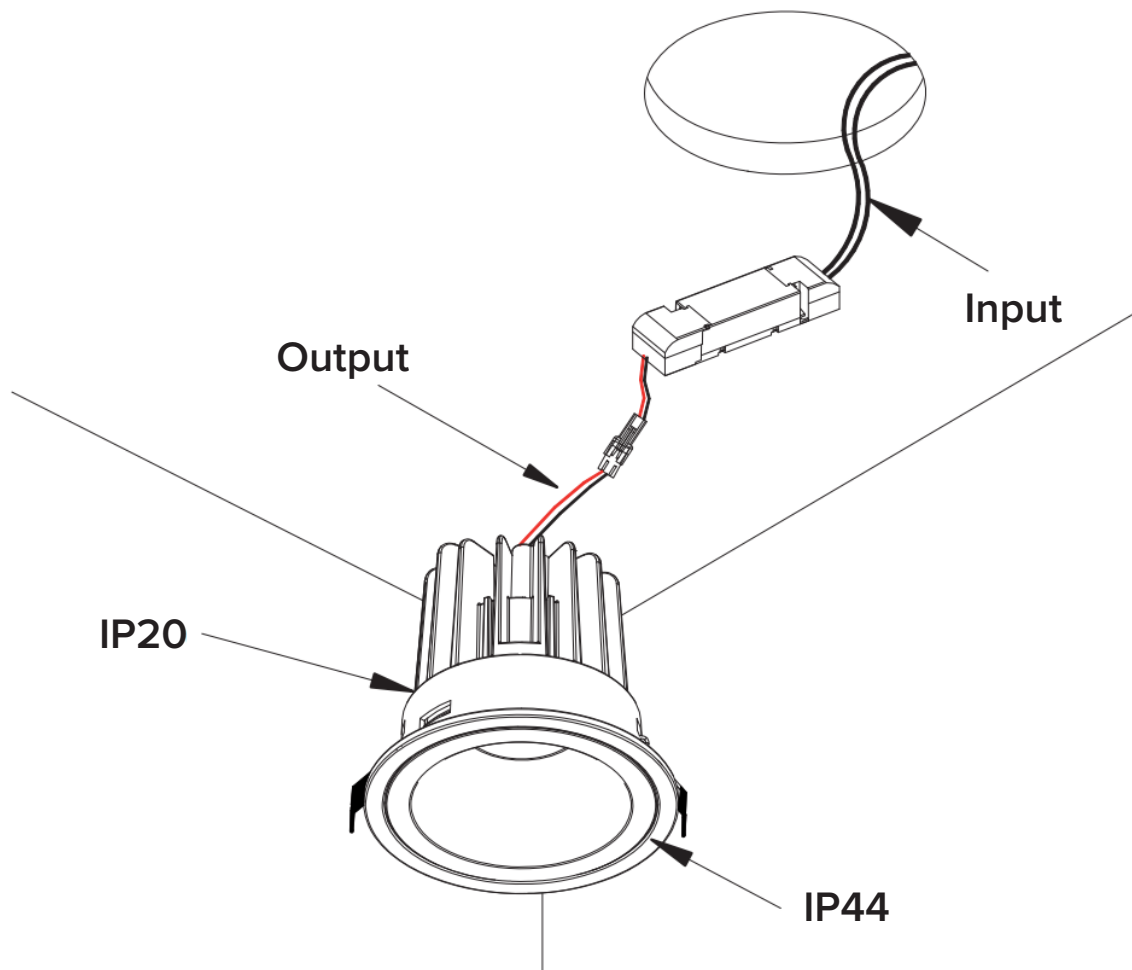

2.

3.

4.

Brandfarligt material får ej övertäcka armaturen.
Använd säkerhetsbox.

PÅ