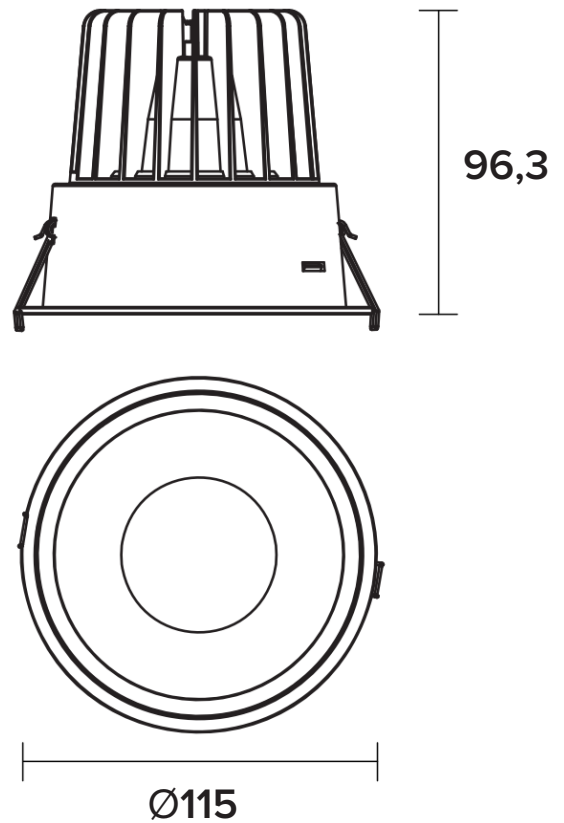

**Kapslingsklass**

Armaturen är endast IP44 framifrån.

**Notera**

LED-modulen får endast bytas av Maxel AB, om garanti ska gälla.

RITNING

MONTERING

1.

2.