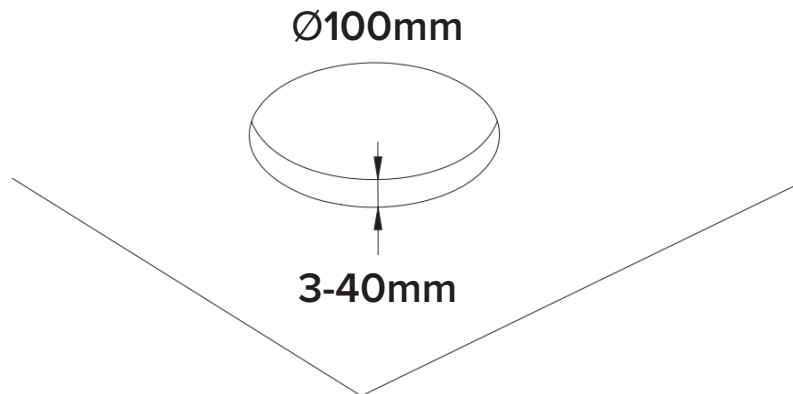

**Kapslingsklass**

Armaturen är endast IP44 framifrån.

**Notera**

LED-modulen får endast bytas av Maxel AB, om garanti ska gälla.

RITNING

MONTERING

1.

2.