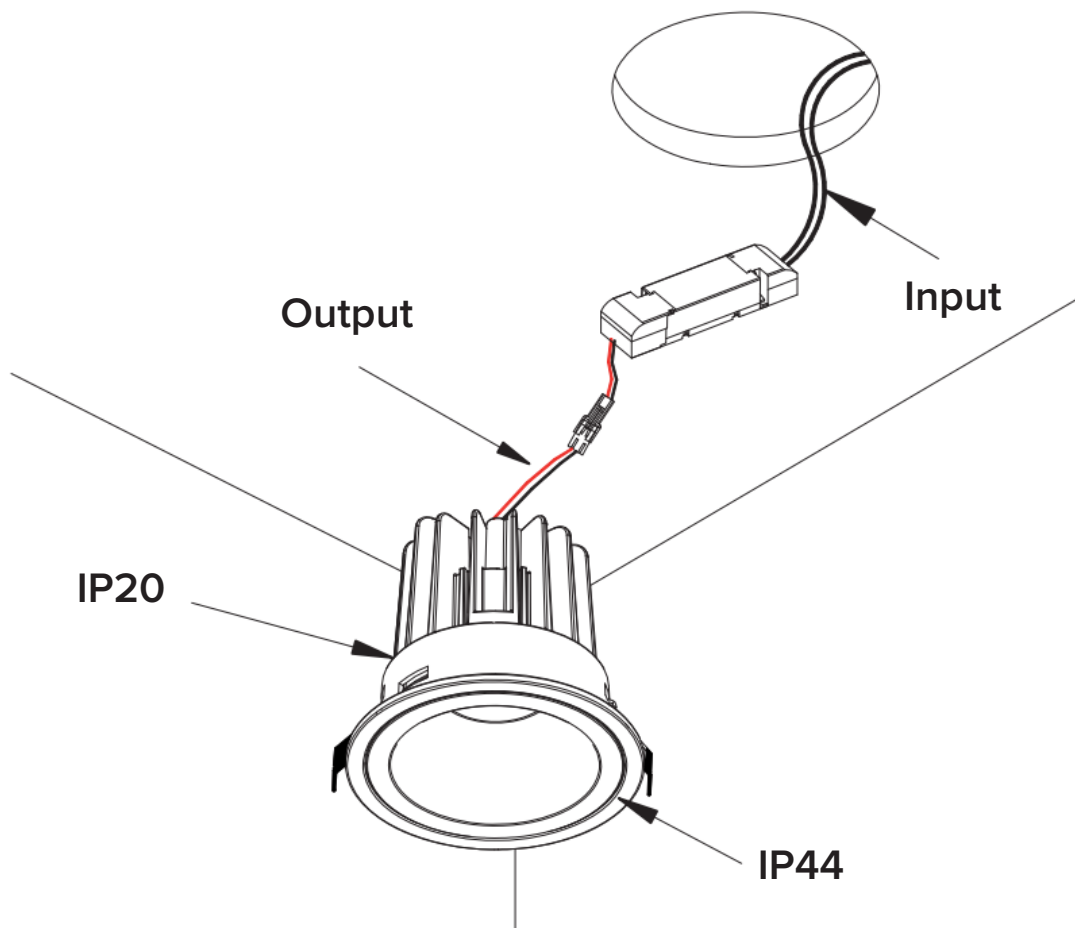

**Kapslingsklass**

Armaturen är endast IP44 framifrån.

**Notera**

LED-modulen får endast bytas av Maxel AB, om garanti ska gälla.

RITNING

MONTERING

1.

2.