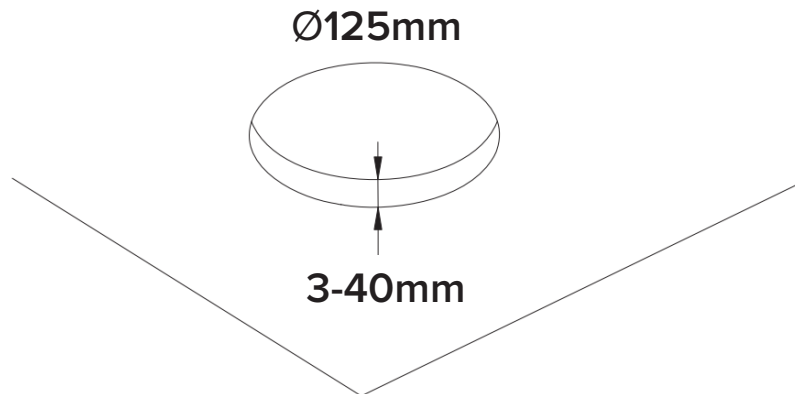

Kapslingsklass

Armaturen är endast IP44 framifrån.

Notera

LED-modulen får endast bytas av Maxel AB, om garanti ska gälla.

**RITNING****MONTERING****1.**

AV

**MAXEL**
INNOVATIV BELYSNING SEDAN 1933Tel: +46 (0)8-445 74 40
E-post: info@maxel.se
Webb: maxel.se**CAPELLA 25W**