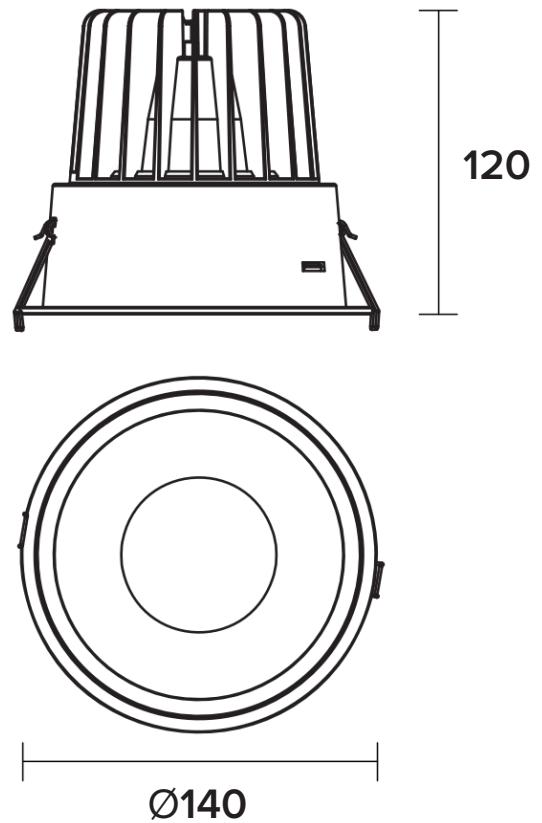

Kapslingsklass

Armaturen är endast IP44 framifrån.

Notera

LED-modulen får endast bytas av Maxel AB, om garanti ska gälla.

**RITNING****MONTERING****1.**

AV

**MAXEL**
INNOVATIV BELYSNING SEDAN 1933Tel: +46 (0)8-445 74 40
E-post: info@maxel.se
Webb: maxel.se**CAPELLA 25W**