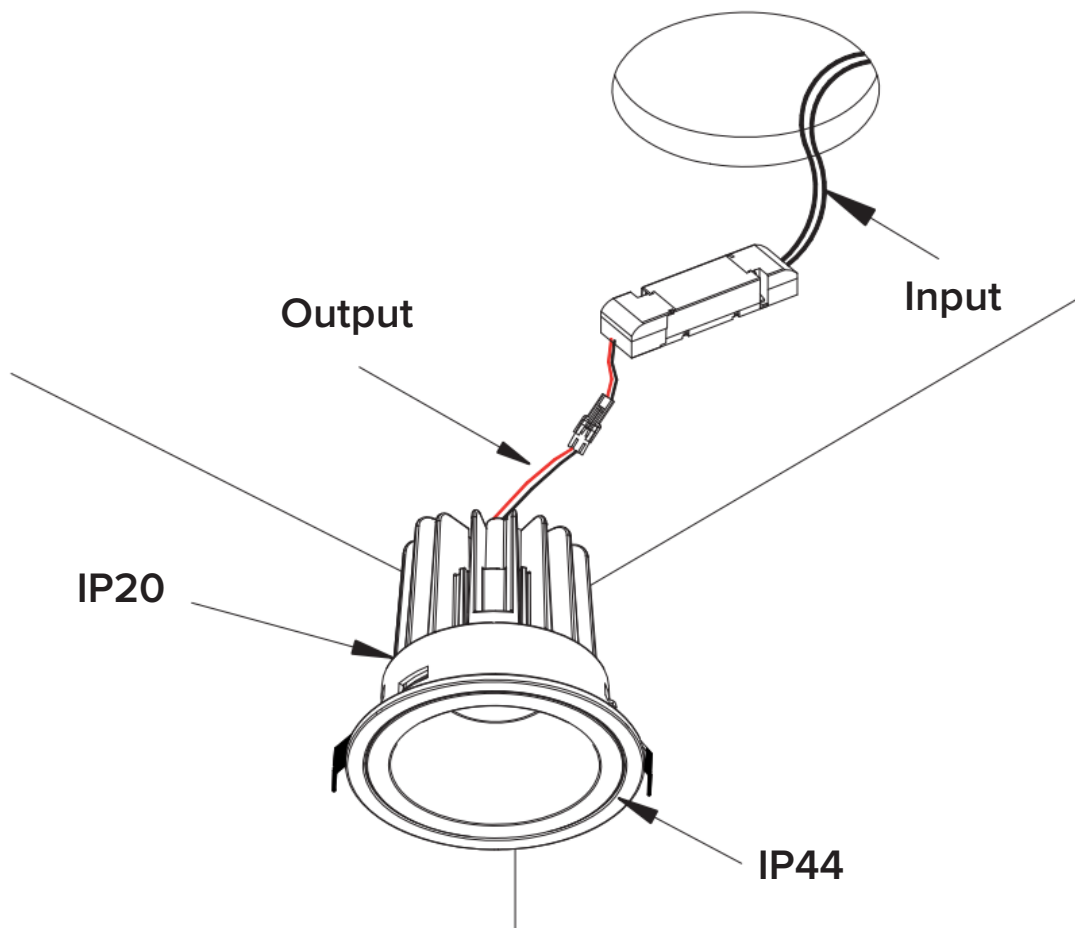

2.

3.

4.

Brandfarligt material får ej övertäcka armaturen.
Använd säkerhetsbox.

PÅ