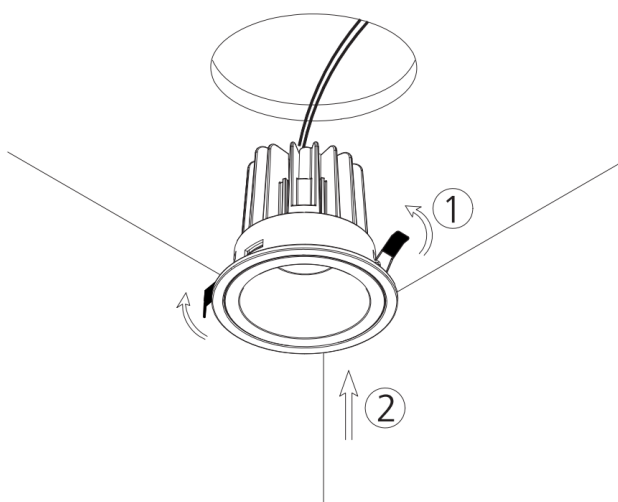

2.

3.

4.

Brandfarligt material får ej övertäcka armaturen.
Använd säkerhetsbox.

PÅ