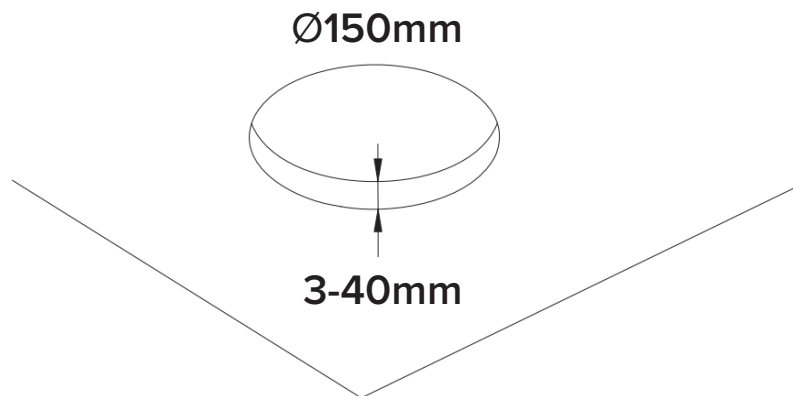

Kapslingsklass

Armaturen är endast IP44 framifrån.

Notera

LED-modulen får endast bytas av Maxel AB, om garanti ska gälla.

**RITNING****MONTERING****1.**

AV

MAXEL
INNOVATIV BELYSNING SEDAN 1933

Tel: +46 (0)8-445 74 40
E-post: info@maxel.se
Webb: maxel.se