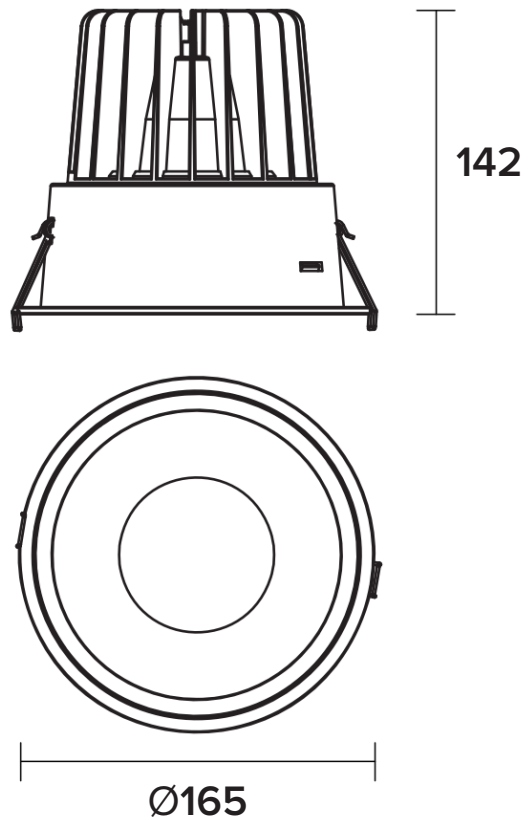

Kapslingsklass

Armaturen är endast IP44 framifrån.

Notera

LED-modulen får endast bytas av Maxel AB, om garanti ska gälla.

**RITNING****MONTERING****1.**

AV

MAXEL
INNOVATIV BELYSNING SEDAN 1933

Tel: +46 (0)8-445 74 40
E-post: info@maxel.se
Webb: maxel.se