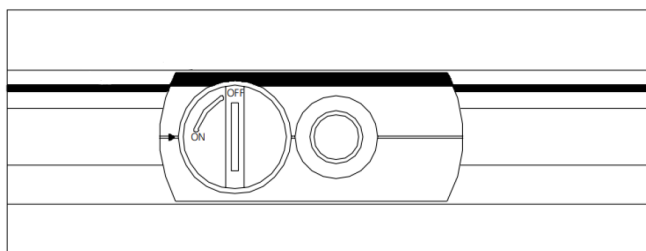

AV

MAXEL
INNOVATIV BELYSNING SEDAN 1933

Tel: +46 (0)8-445 74 40
E-post: info@maxel.se
Webb: maxel.se

IMPULS 1-FAS 9W

Sida 1/2

2.

Fel

OK