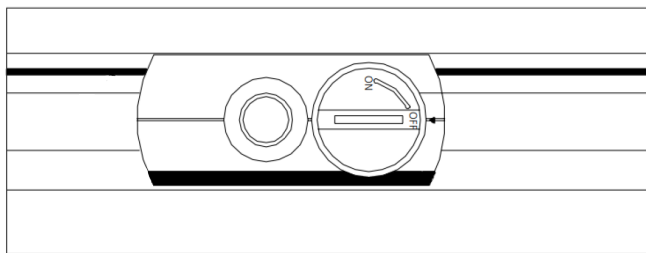

AV

MAXEL
INNOVATIV BELYSNING SEDAN 1933

Tel: +46 (0)8-445 74 40
E-post: info@maxel.se
Webb: maxel.se

IMPULS 1-FAS 9W

Sida 1/2

2.

Fel

OK