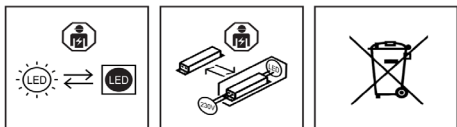

PRODUKT

IMPULS 13W DALI

Viktig information

Läs noggrant igenom informationen innan installationen påbörjas. Installationen ska göras av behörig elektriker. Produkterna från Maxel AB vidareutvecklas kontinuerligt.

Vi förbehåller oss rätten att utan vidare publicering företaga tekniska eller formmässiga förändringar av våra produkter.

WARNING!

Anläggningen måste vara strömlös när man ansluter eller tar bort LED-armaturen från anläggningen, annars kan LED-dioden förstöras.

Notera

LED-modulen får endast bytas av Maxel AB, om garanti ska gälla.