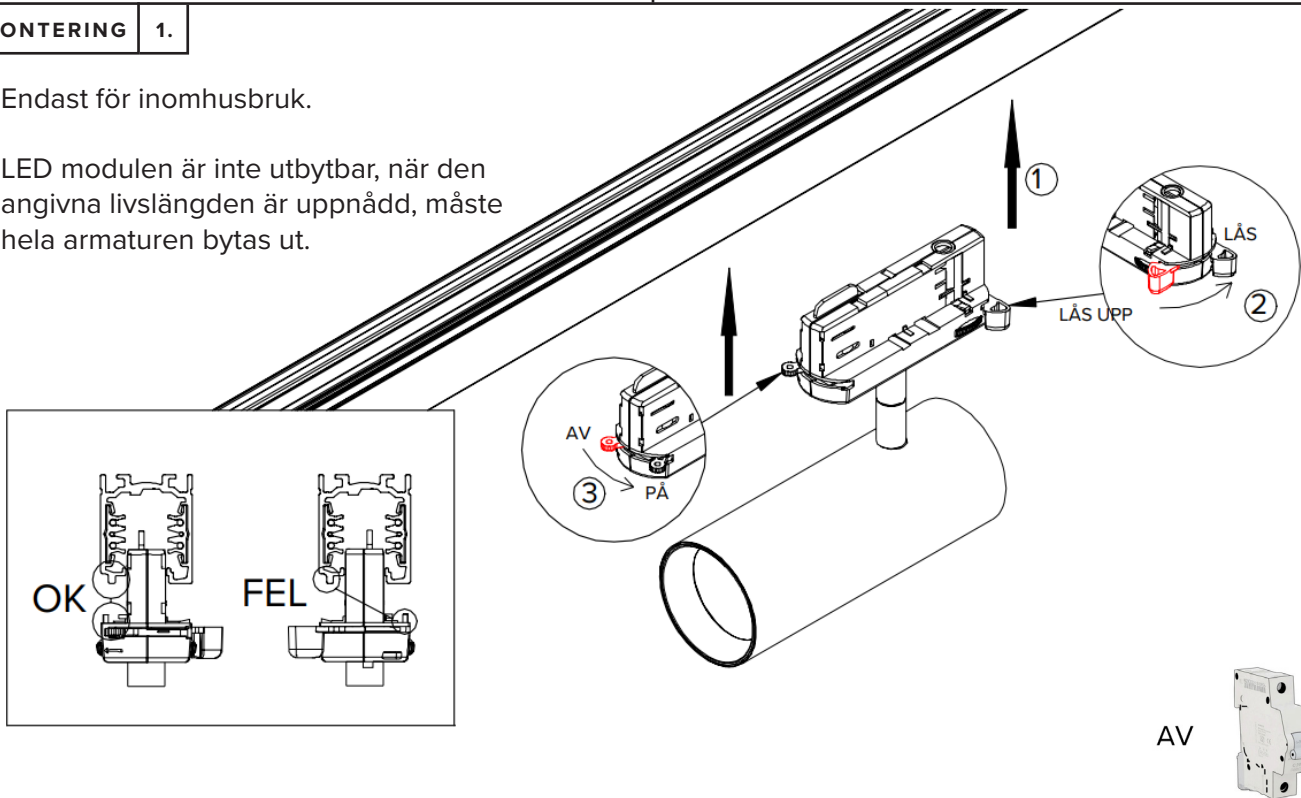

Notera

LED-modulen får endast bytas av Maxel AB, om garanti ska gälla.

RITNING

MONTERING

1.

Endast för inomhusbruk.

LED modulen är inte utbytbar, när den angivna livslängden är uppnådd, måste hela armaturen bytas ut.