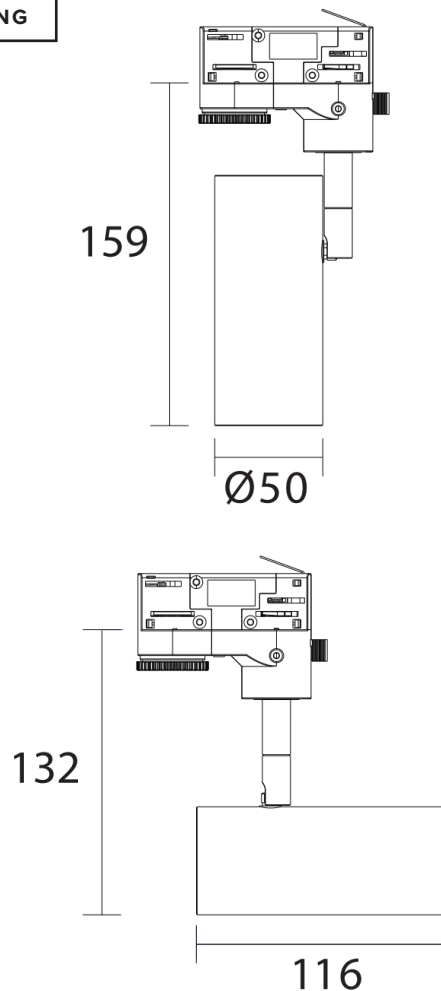

Notera

LED-modulen får endast bytas av Maxel AB, om garanti ska gälla.

RITNING

MONTERING

1.

Endast för inomhusbruk.

LED modulen är inte utbytbar, när den angivna livslängden är uppnådd, måste hela armaturen bytas ut.