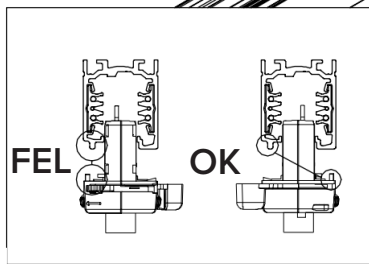

Notera

LED-modulen får endast bytas av Maxel AB, om garanti ska gälla.

RITNING

MONTERING

1.

Endast för inomhusbruk.

LED modulen är inte utbytbar, när den angivna livslängden är uppnådd, måste hela armaturen bytas ut.