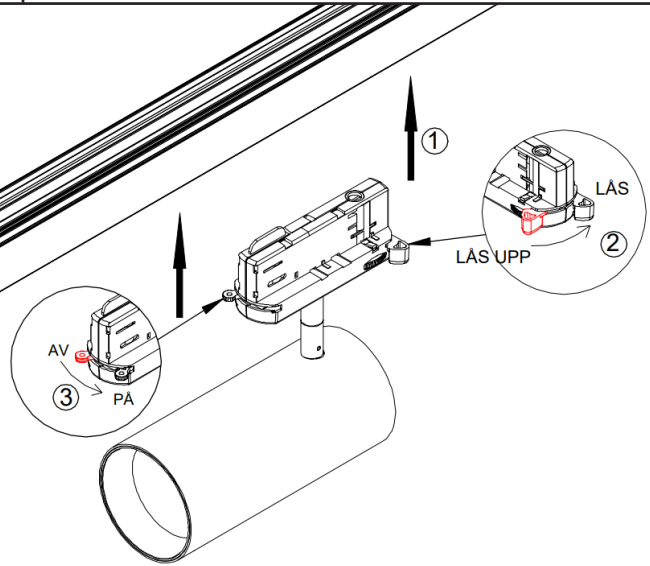

Notera

LED-modulen får endast bytas av Maxel AB, om garanti ska gälla.

RITNING

MONTERING

1.

Endast för inomhusbruk.

LED modulen är inte utbytbar, när den angivna livslängden är uppnådd, måste hela armaturen bytas ut.