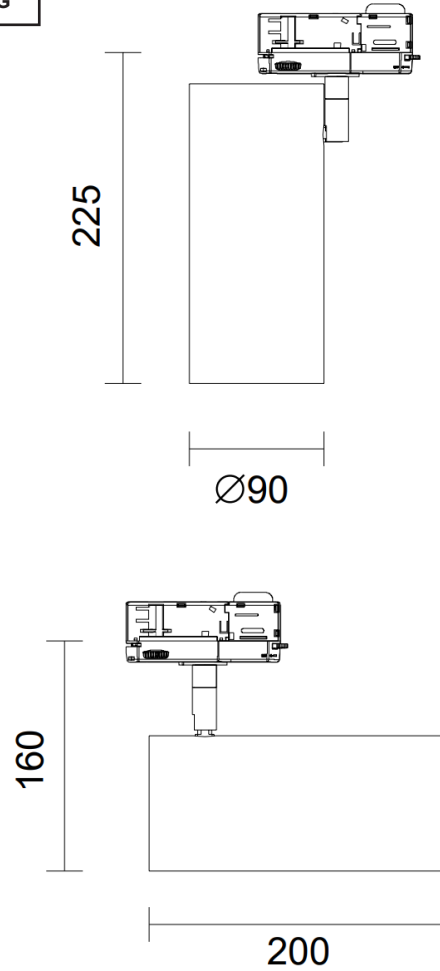

Notera

LED-modulen får endast bytas av Maxel AB, om garanti ska gälla.

RITNING

MONTERING

1.

Endast för inomhusbruk.

LED modulen är inte utbytbar, när den angivna livslängden är uppnådd, måste hela armaturen bytas ut.