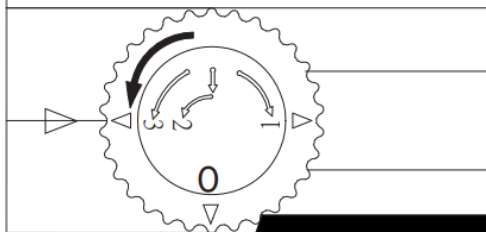

Notera

LED-modulen får endast bytas av Maxel AB, om garanti ska gälla.

RITNING

MONTERING

1.

Endast för inomhusbruk.

Utrustad med 3-fas universaladapter

LED modulen är inte utbyttbar, när den angivna livslängden är uppnådd, måste hela armaturen bytas ut.

Montera armaturen och lås fast den.

AV

2.

1

3

2-1

2-2

2-3

Välj fas med fasväljaren.

3.

360°

90°

PÅ

MAXEL
INNOVATIV BELYSNING SEDAN 1933

Tel: +46 (0)8-445 74 40
E-post: info@maxel.se
Webb: maxel.se

IMPULS 25W