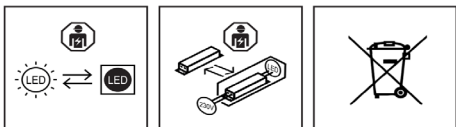

PRODUKT

IMPULS 25W

Viktig information

Läs noggrant igenom informationen innan installationen påbörjas. Installationen ska göras av behörig elektriker. Produkterna från Maxel AB vidareutvecklas kontinuerligt.

Vi förbehåller oss rätten att utan vidare publicering företaga tekniska eller formmässiga förändringar av våra produkter.

VARNING!

Anläggningen måste vara strömlös när man ansluter eller tar bort LED-armaturen från anläggningen, annars kan LED-dioden förstöras.

Notera

LED-modulen får endast bytas av Maxel AB, om garanti ska gälla.