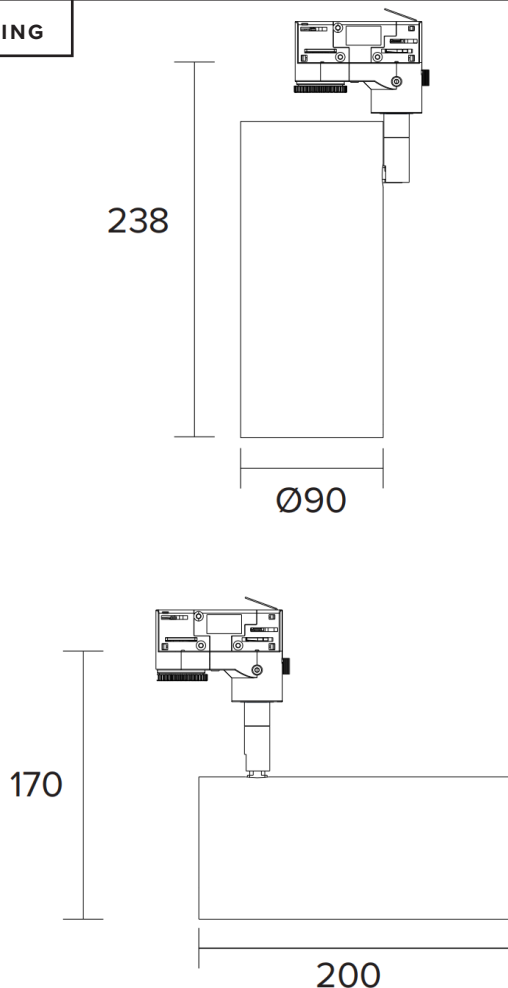

PRODUKT

IMPULS 25W

Viktig information

Läs noggrant igenom informationen innan installationen påbörjas. Installationen ska göras av behörig elektriker. Produkterna från Maxel AB vidareutvecklas kontinuerligt.

Vi förbehåller oss rätten att utan vidare publicering företaga tekniska eller formmässiga förändringar av våra produkter.

VARNING!

Anläggningen måste vara strömlös när man ansluter eller tar bort LED-armaturen från anläggningen, annars kan LED-dioden förstöras.

Notera

LED-modulen får endast bytas av Maxel AB, om garanti ska gälla.

RITNING

MONTERING

1.

Endast för inomhusbruk.

Utrustad med 3-fas universaladapter

LED modulen är inte utbyttbar, när den angivna livslängden är uppnådd, måste hela armaturen bytas ut.

Montera armaturen och lås fast den.

AV