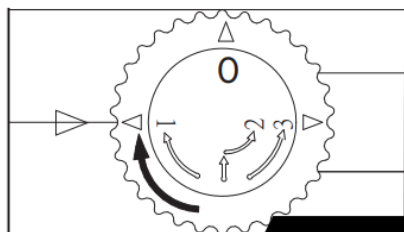

Notera

LED-modulen får endast bytas av Maxel AB, om garanti ska gälla.

RITNING

MONTERING

1.

Endast för inomhusbruk.

Utrustad med 3-fas universaladapter

LED modulen är inte utbyttbar, när den angivna livslängden är uppnådd, måste hela armaturen bytas ut.

Montera armaturen och lås fast den.

AV

2.

1

3

2-1

2-2

2-3