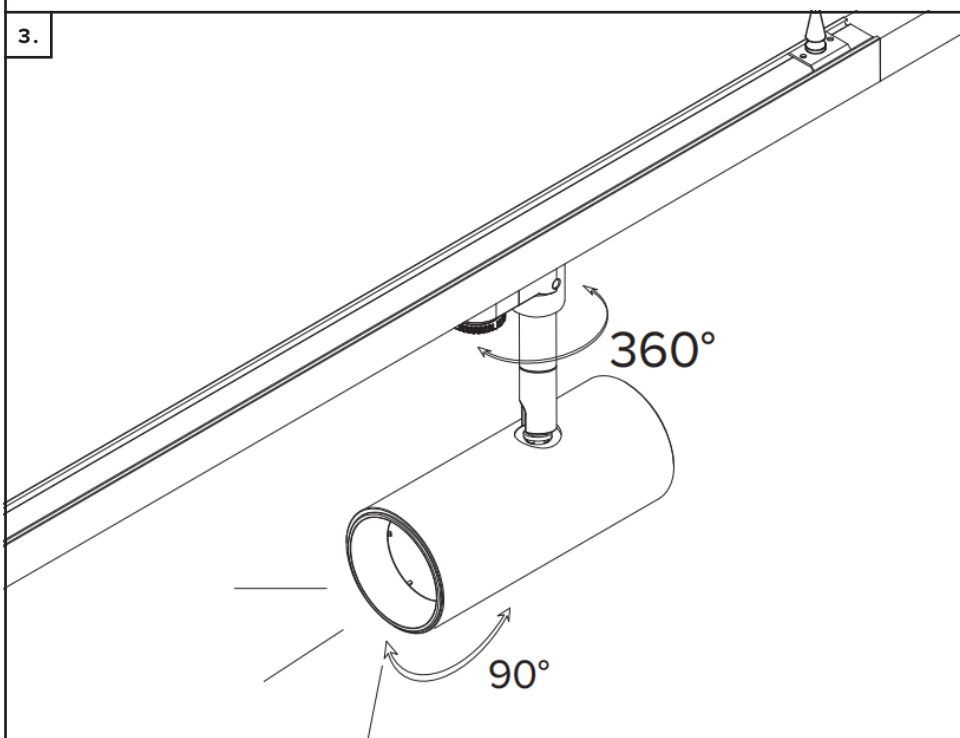

Montera armaturen och lås fast den.

AV

2.

1

3

2-1

2-2

2-3

Välj fas med fasväljaren.

3.

360°

90°

PÅ

MAXEL
INNOVATIV BELYSNING SEDAN 1933

Tel: +46 (0)8-445 74 40
E-post: info@maxel.se
Webb: maxel.se

IMPULS 25W