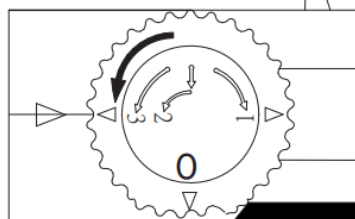

Montera armaturen och lås fast den.

AV

2.

1

3

2-1

2-2

2-3

Välj fas med fasväljaren.

3.

360°

90°

PÅ

MAXEL
INNOVATIV BELYSNING SEDAN 1933

Tel: +46 (0)8-445 74 40
E-post: info@maxel.se
Webb: maxel.se

IMPULS 25W