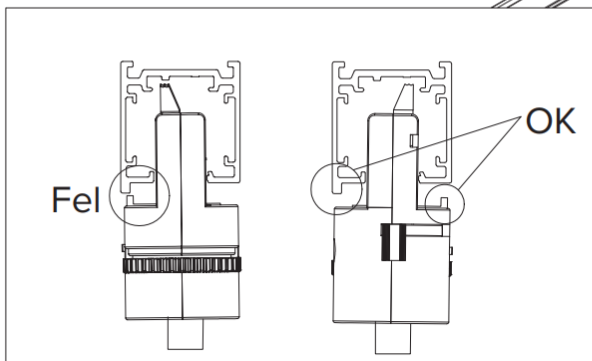

Notera

LED-modulen får endast bytas av Maxel AB, om garanti ska gälla.

RITNING

MONTERING

1.

Endast för inomhusbruk.

Utrustad med 3-fas universaladapter

LED modulen är inte utbyttbar, när den angivna livslängden är uppnådd, måste hela armaturen bytas ut.

Montera armaturen och lås fast den.

AV

2.

1

3

2-1

2-2

2-3