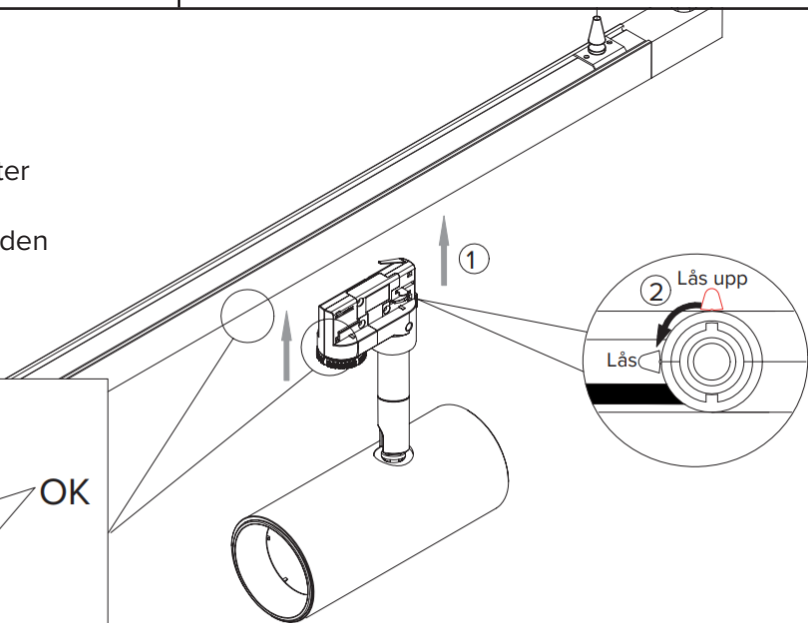

Notera

LED-modulen får endast bytas av Maxel AB, om garanti ska gälla.

RITNING

MONTERING

1.

Endast för inomhusbruk.

Utrustad med 3-fas universaladapter

LED modulen är inte utbyttbar, när den angivna livslängden är uppnådd, måste hela armaturen bytas ut.

Montera armaturen och lås fast den.

AV

2.

1

3

2-1

2-2

2-3