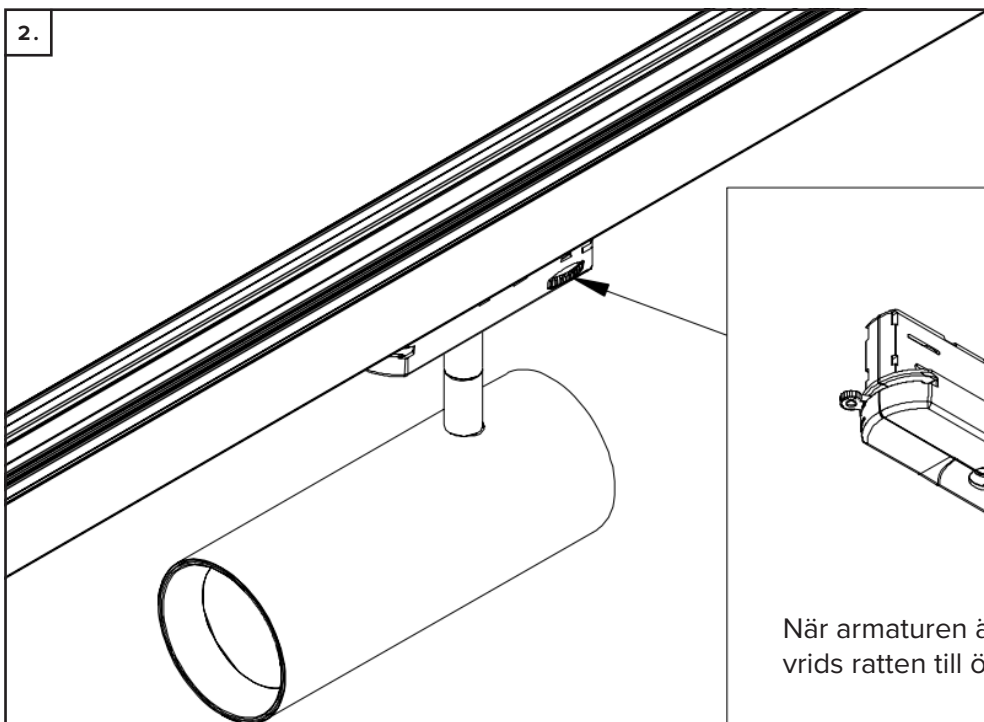

MONTERING

1.

Endast för inomhusbruk.

LED modulen är inte utbytbar, när den angivna livslängden är uppnådd, måste hela armaturen bytas ut.

AV

2.

När armaturen är monterad i skenan,  
vrids ratten till önskad fas.