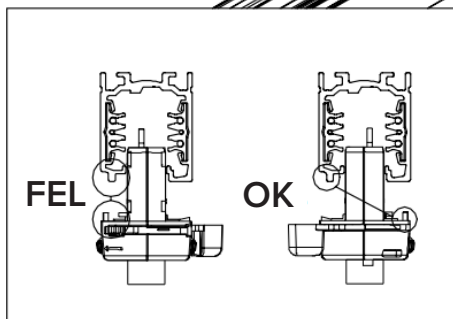

MONTERING

1.

Endast för inomhusbruk.

LED modulen är inte utbytbar, när den angivna livslängden är uppnådd, måste hela armaturen bytas ut.

AV

2.

När armaturen är monterad i skenan,  
vrids ratten till önskad fas.