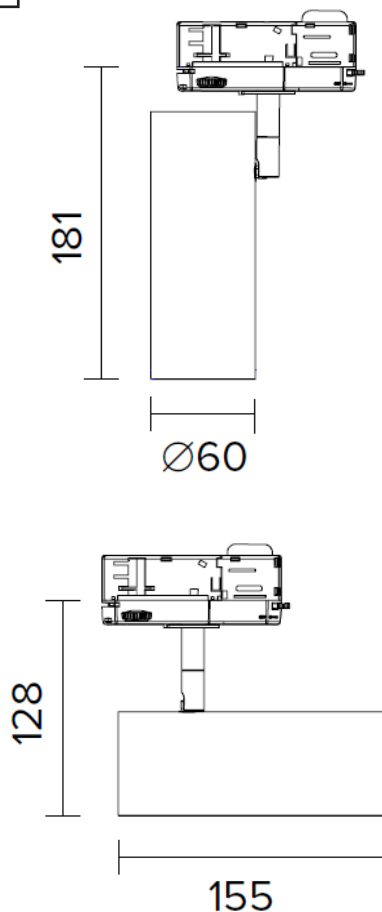

MONTERING

1.

Endast för inomhusbruk.

LED modulen är inte utbytbar, när den angivna livslängden är uppnådd, måste hela armaturen bytas ut.

AV

2.

När armaturen är monterad i skenan,  
vrids ratten till önskad fas.