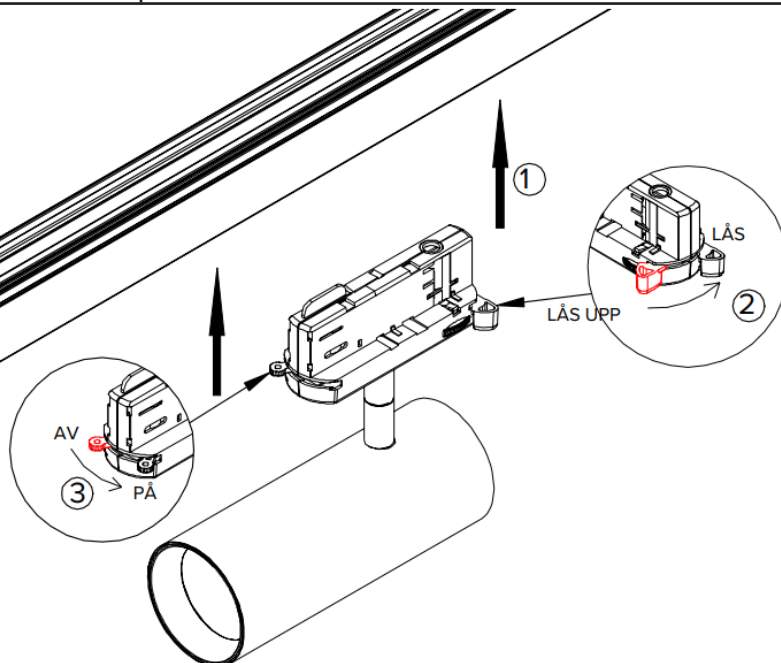

MONTERING

1.

Endast för inomhusbruk.

LED modulen är inte utbytbar, när den angivna livslängden är uppnådd, måste hela armaturen bytas ut.

AV

2.

När armaturen är monterad i skenan,  
vrids ratten till önskad fas.