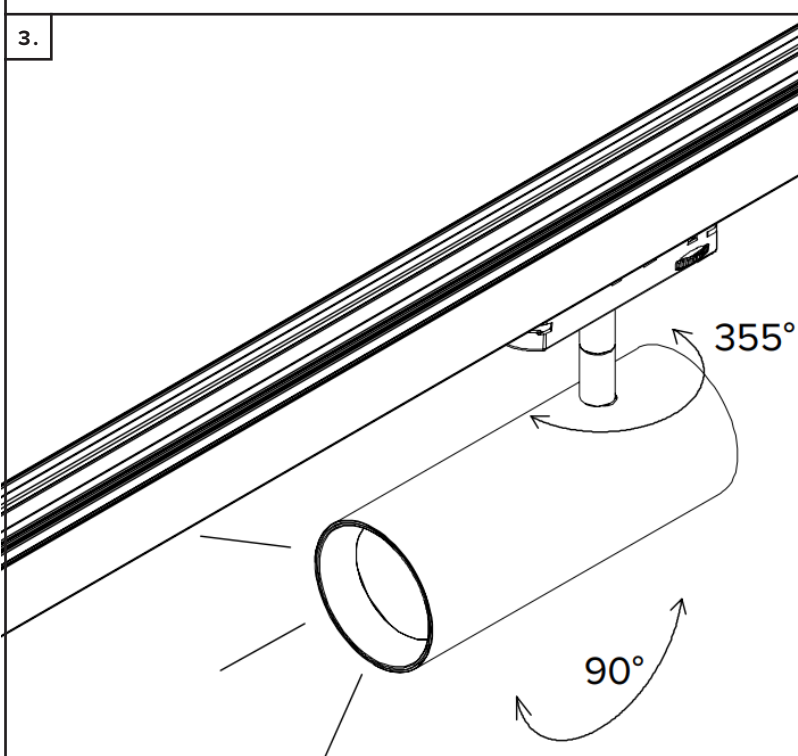

När armaturen är monterad i skenan,
vrids ratten till önskad fas.

3.