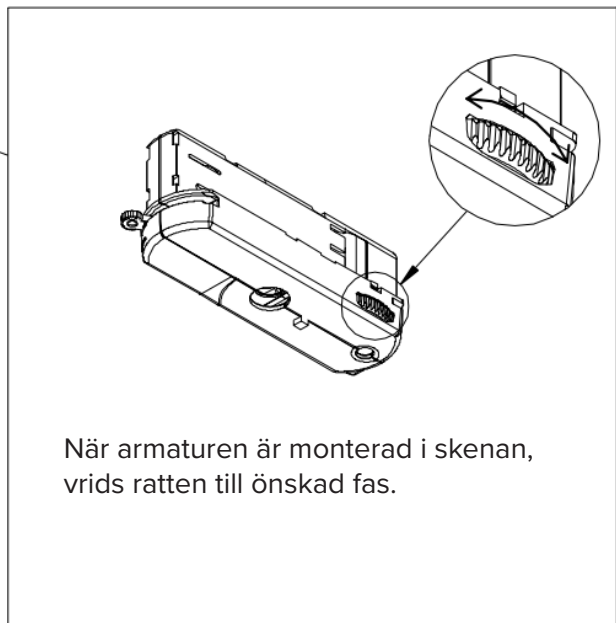

MONTERING

1.

Endast för inomhusbruk.

LED modulen är inte utbytbar, när den angivna livslängden är uppnådd, måste hela armaturen bytas ut.

AV

2.

När armaturen är monterad i skenan,  
vrids ratten till önskad fas.