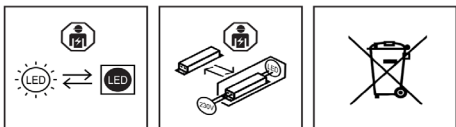

PRODUKT

IMPULS 13W DALI

Viktig information

Läs noggrant igenom informationen innan installationen påbörjas. Installationen ska göras av behörig elektriker. Produkterna från Maxel AB vidareutvecklas kontinuerligt.

Vi förbehåller oss rätten att utan vidare publicering företaga tekniska eller formmässiga förändringar av våra produkter.

Notera

LED-modulen får endast bytas av Maxel AB, om garanti ska gälla.