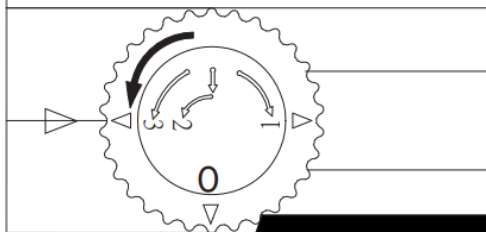

### Notera

LED-modulen får endast bytas av Maxel AB, om garanti ska gälla.

RITNING

MONTERING 1.

Endast för inomhusbruk.

Utrustad med 3-fas universaladapter

LED modulen är inte utbyttbar, när den angivna livslängden är uppnådd, måste hela armaturen bytas ut.

Montera armaturen och lås fast den.

AV

2.

1

3

2-1

2-2

Välj fas med fasväljaren.

2-3

3.

360°

90°

PÅ

**MAXEL**  
INNOVATIV BELYSNING SEDAN 1933

Tel: +46 (0)8-445 74 40  
E-post: info@maxel.se  
Webb: maxel.se

**IMPULS 25W**