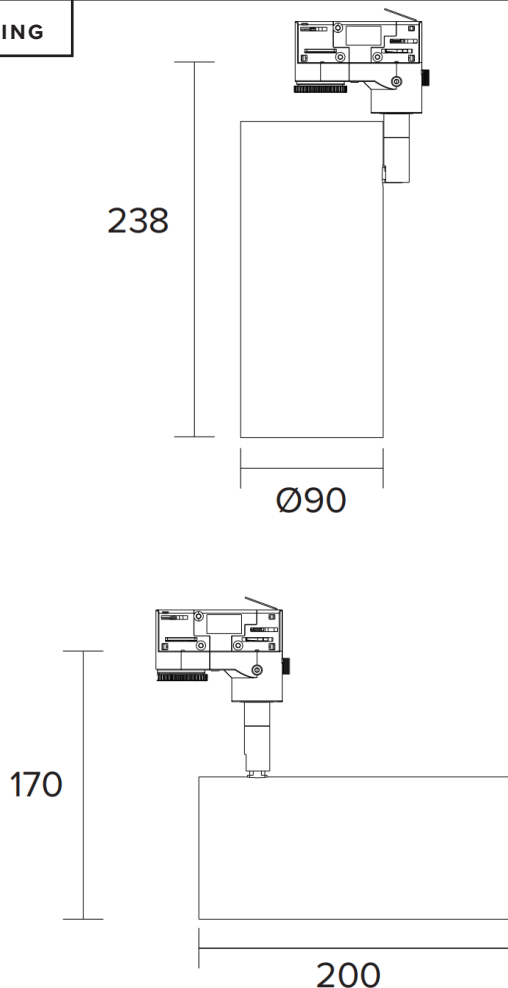

PRODUKT

IMPULS 25W

Viktig information

Läs noggrant igenom informationen innan installationen påbörjas. Installationen ska göras av behörig elektriker. Produkterna från Maxel AB vidareutvecklas kontinuerligt.

Vi förbehåller oss rätten att utan vidare publicering företaga tekniska eller formmässiga förändringar av våra produkter.

Notera

LED-modulen får endast bytas av Maxel AB, om garanti ska gälla.

RITNING

MONTERING 1.

Endast för inomhusbruk.

Utrustad med 3-fas universaladapter

LED modulen är inte utbyttbar, när den angivna livslängden är uppnådd, måste hela armaturen bytas ut.

Montera armaturen och lås fast den.

AV