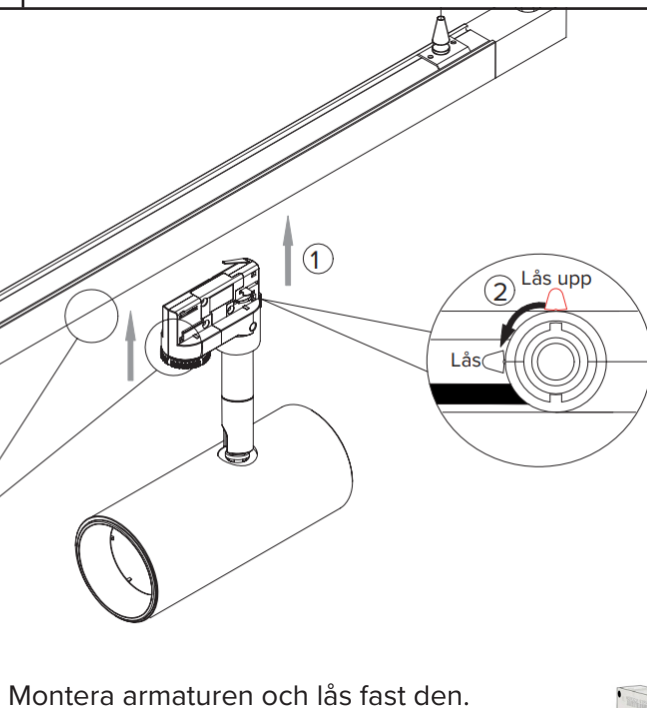

### Notera

LED-modulen får endast bytas av Maxel AB, om garanti ska gälla.

RITNING

MONTERING 1.

Endast för inomhusbruk.

Utrustad med 3-fas universaladapter

LED modulen är inte utbyttbar, när den angivna livslängden är uppnådd, måste hela armaturen bytas ut.

Montera armaturen och lås fast den.

AV

2.

1

3

2-1

2-2

Välj fas med fasväljaren.