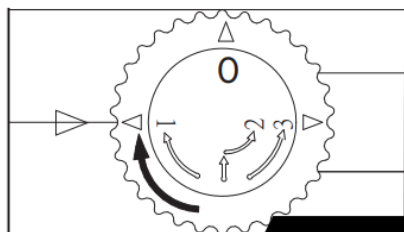

### Notera

LED-modulen får endast bytas av Maxel AB, om garanti ska gälla.

RITNING

MONTERING 1.

Endast för inomhusbruk.

Utrustad med 3-fas universaladapter

LED modulen är inte utbyttbar, när den angivna livslängden är uppnådd, måste hela armaturen bytas ut.

Montera armaturen och lås fast den.

AV

2.

1

3

2-1

2-2

Välj fas med fasväljaren.