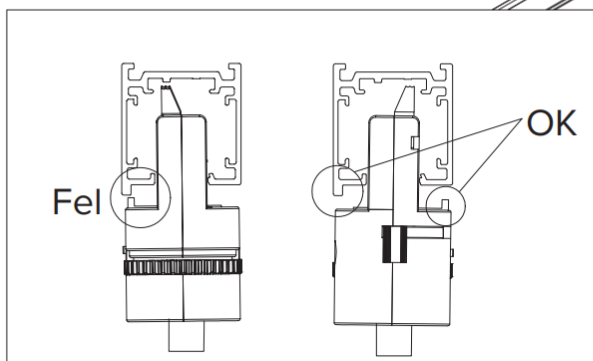

### Notera

LED-modulen får endast bytas av Maxel AB, om garanti ska gälla.

RITNING

MONTERING 1.

Endast för inomhusbruk.

Utrustad med 3-fas universaladapter

LED modulen är inte utbyttbar, när den angivna livslängden är uppnådd, måste hela armaturen bytas ut.

Montera armaturen och lås fast den.

AV

2.

1

3

2-1

2-2

Välj fas med fasväljaren.