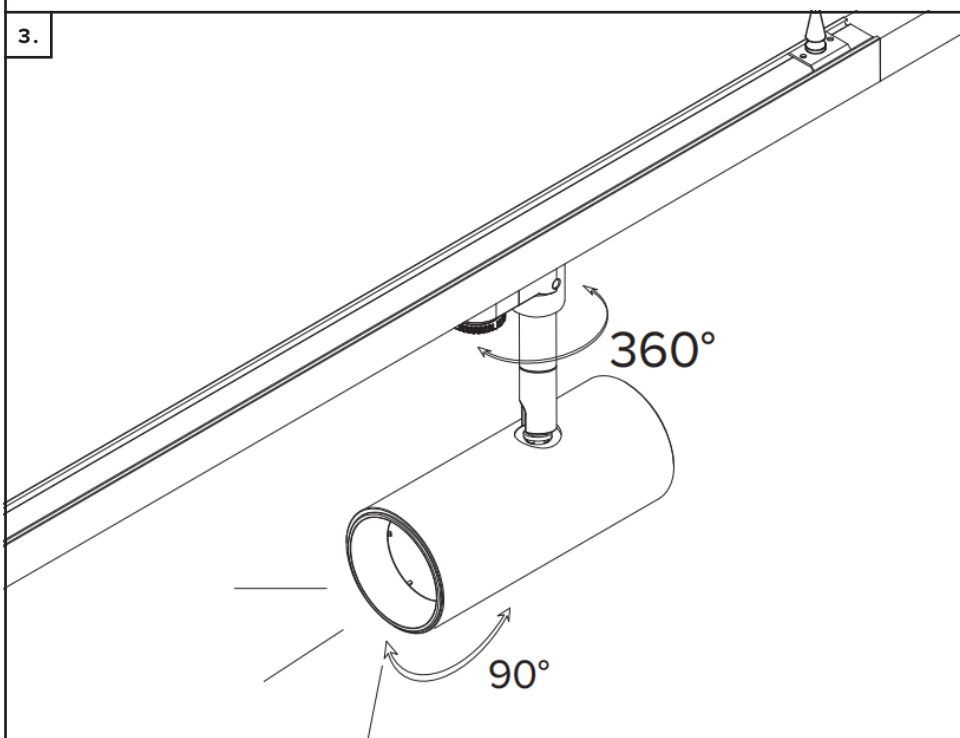

Montera armaturen och lås fast den.

AV

2.

1

3

2-1

2-2

Välj fas med fasväljaren.

2-3

3.

360°

90°

PÅ

**MAXEL**  
INNOVATIV BELYSNING SEDAN 1933

Tel: +46 (0)8-445 74 40  
E-post: info@maxel.se  
Webb: maxel.se

**IMPULS 25W**