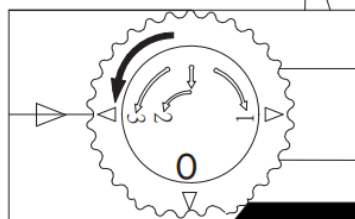

Montera armaturen och lås fast den.

AV

2.

1

3

2-1

2-2

Välj fas med fasväljaren.

2-3

3.

360°

90°

PÅ

**MAXEL**  
INNOVATIV BELYSNING SEDAN 1933

Tel: +46 (0)8-445 74 40  
E-post: info@maxel.se  
Webb: maxel.se

**IMPULS 25W**