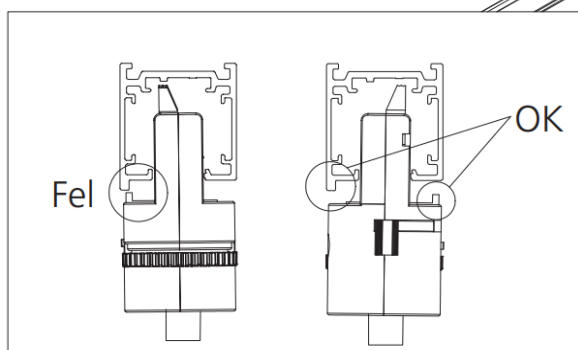

Montera armaturen och lås fast den.

AV

2.

1

3

2-1

2-2

Välj fas med fasväljaren.