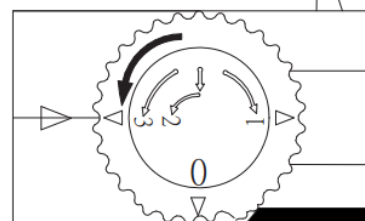

Montera armaturen och lås fast den.

AV

2.

1

3

2-1

2-2

Välj fas med fasväljaren.

2-3

3.

355°

90°

PÅ

MAXEL
INNOVATIV BELYSNING SEDAN 1933

Tel: +46 (0)8-445 74 40
E-post: info@maxel.se
Webb: maxel.se

IMPULS 34W