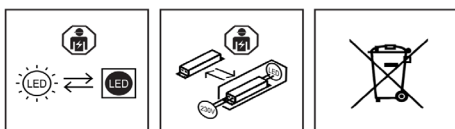

PRODUKT

IMPULS 34W

Viktig information

Läs noggrant igenom informationen innan installationen påbörjas. Installationen ska göras av behörig elektriker. Produkterna från Maxel AB vidareutvecklas kontinuerligt.

Vi förbehåller oss rätten att utan vidare publicering företaga tekniska eller formmässiga förändringar av våra produkter.

VARNING!

Anläggningen måste vara strömlös när man ansluter eller tar bort LED-armaturen från anläggningen, annars kan LED-dioden förstöras.

Notera

LED-modulen får endast bytas av Maxel AB, om garanti ska gälla.