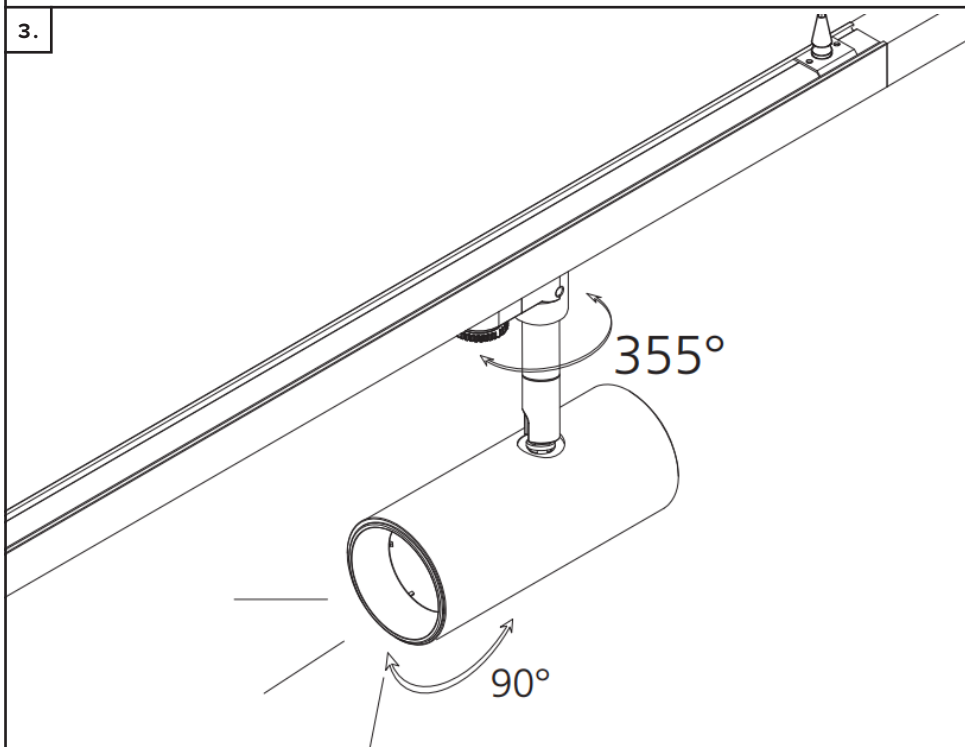

355°

90°

PÅ

MAXEL
INNOVATIV BELYSNING SEDAN 1933

Tel: +46 (0)8-445 74 40
E-post: info@maxel.se
Webb: maxel.se

IMPULS 34W

Sida 2/2