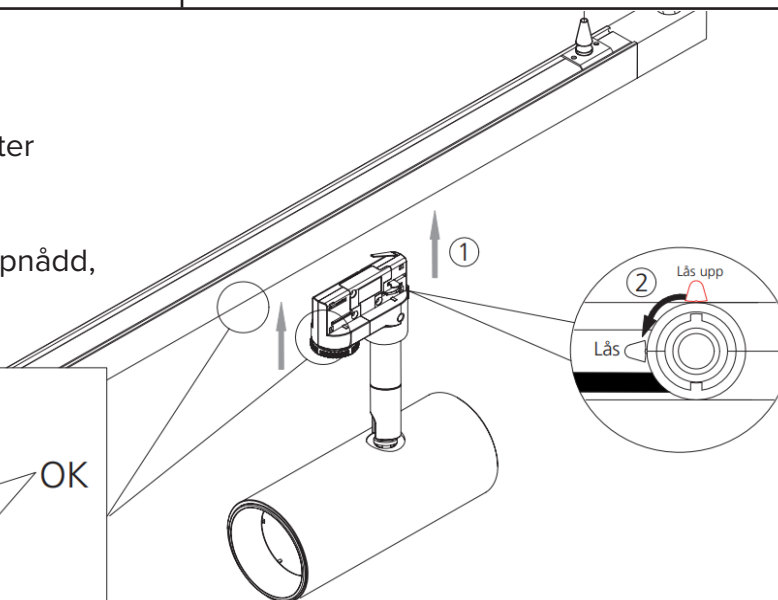

Montera armaturen och lås fast den.

AV

2.

1

3

2-1

2-2

Välj fas med fasväljaren.