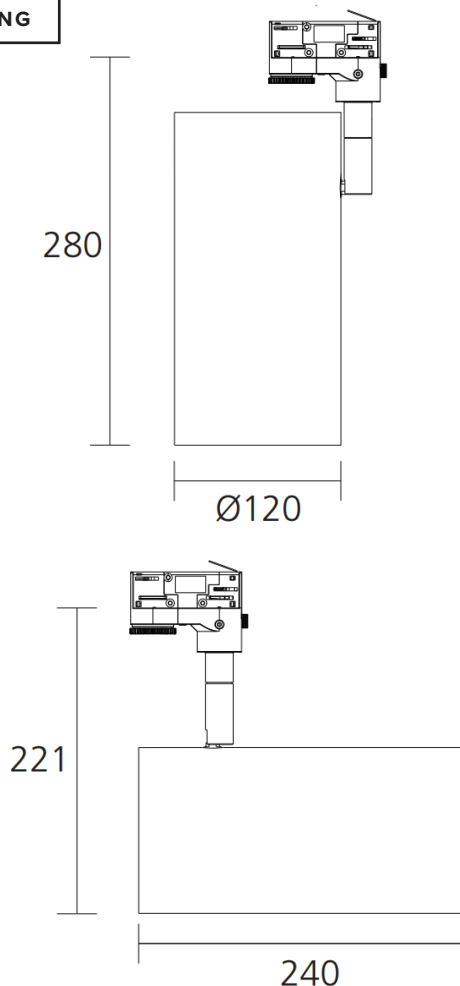

PRODUKT

IMPULS 34W

Viktig information

Läs noggrant igenom informationen innan installationen påbörjas. Installationen ska göras av behörig elektriker. Produkterna från Maxel AB vidareutvecklas kontinuerligt.

Vi förbehåller oss rätten att utan vidare publicering företaga tekniska eller formmässiga förändringar av våra produkter.

VARNING!

Anläggningen måste vara strömlös när man ansluter eller tar bort LED-armaturen från anläggningen, annars kan LED-dioden förstöras.

Notera

LED-modulen får endast bytas av Maxel AB, om garanti ska gälla.

RITNING

MONTERING 1.

Endast för inomhusbruk.
Utrustad med 3-fas universaladapter

LED modulen är inte utbyttbar,
när den angivna livslängden är uppnådd,
måste hela armaturen bytas ut.

Montera armaturen och lås fast den.

AV