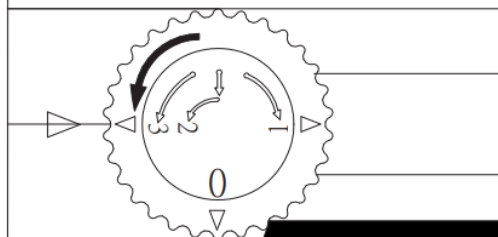

Montera armaturen och lås fast den.

AV

2.

1

3

2-1

2-2

Välj fas med fasväljaren.