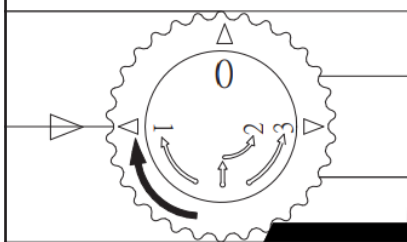

Notera

LED-modulen får endast bytas av Maxel AB, om garanti ska gälla.

**RITNING****MONTERING 1.**

Endast för inomhusbruk.
Utrustad med 3-fas universaladapter

LED modulen är inte utbyttbar,
när den angivna livslängden är uppnådd,
måste hela armaturen bytas ut.

Montera armaturen och lås fast den.

AV

2.

1

3

2-1

2-2

Välj fas med fasväljaren.