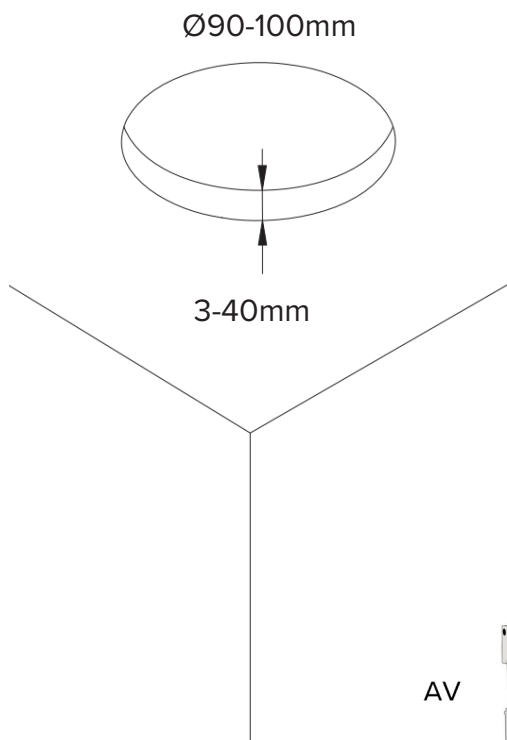

MONTERING 1.