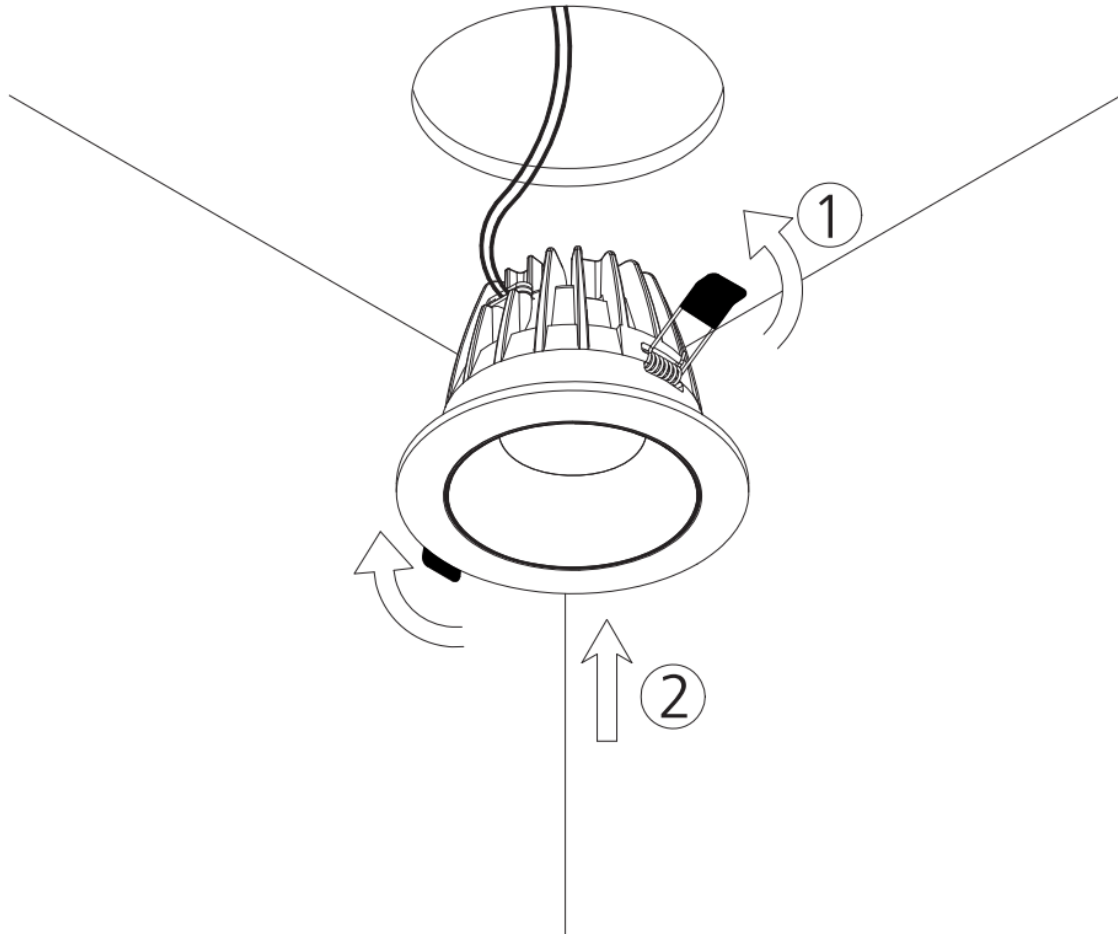

PRODUKT

UNIT 13W

Viktig information

Läs noggrant igenom informationen innan installationen påbörjas. Installationen ska göras av behörig elektriker. Produkterna från Maxel AB vidareutvecklas kontinuerligt.

Vi förbehåller oss rätten att utan vidare publicering företaga tekniska eller formmässiga förändringar av våra produkter.

WARNING!

Anläggningen måste vara strömlös när man ansluter eller tar bort LED-armaturen från anläggningen, annars kan LED-dioden förstöras.

Notera

LED-modulen får endast bytas av Maxel AB, om garanti ska gälla.

**RITNING****MONTERING 1.****2.**

3.

4.

Brandfarligt material får ej övertäcka armaturen. Använd säkerhetsbox.

PÅ