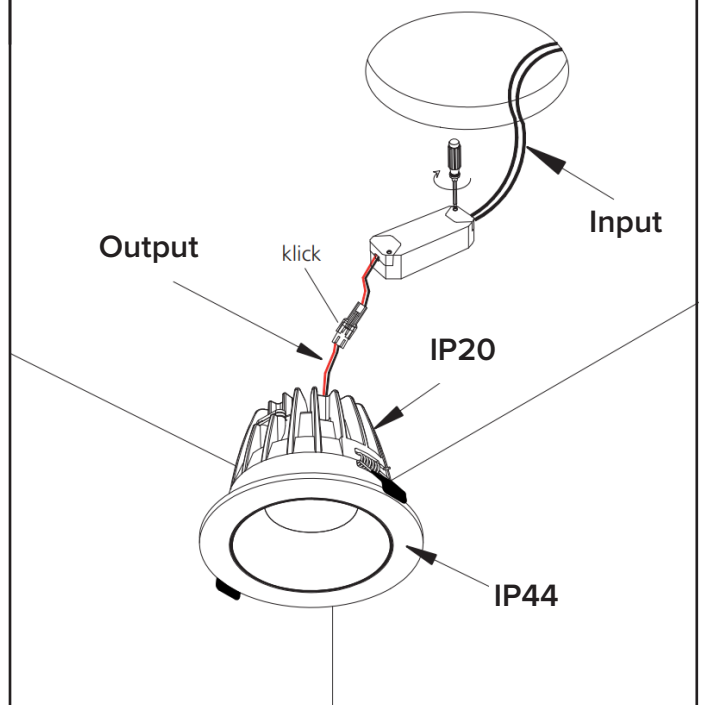

PRODUKT

UNIT 13W

Viktig information

Läs noggrant igenom informationen innan installationen påbörjas. Installationen ska göras av behörig elektriker. Produkterna från Maxel AB vidareutvecklas kontinuerligt.

Notera

LED-modulen får endast bytas av Maxel AB, om garanti ska gälla.

**RITNING****MONTERING 1.****2.**

3.

4.

Brandfarligt material får ej övertäcka armaturen. Använd säkerhetsbox.

PÅ