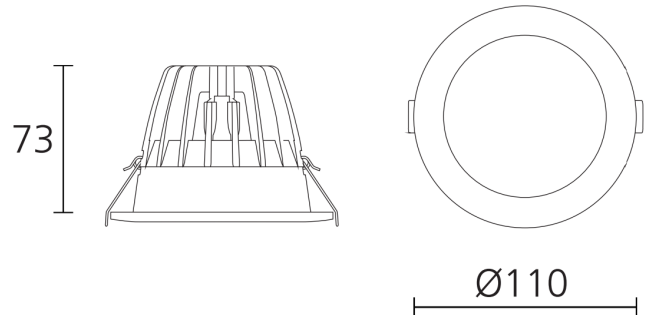

PRODUKT

UNIT 13W

Viktig information

Läs noggrant igenom informationen innan installationen påbörjas. Installationen ska göras av behörig elektriker. Produkterna från Maxel AB vidareutvecklas kontinuerligt.

Vi förbehåller oss rätten att utan vidare publicering företaga tekniska eller formmässiga förändringar av våra produkter.

WARNING!

Anläggningen måste vara strömlös när man ansluter eller tar bort LED-armaturen från anläggningen, annars kan LED-dioden förstöras.

Notera

LED-modulen får endast bytas av Maxel AB, om garanti ska gälla.

RITNING