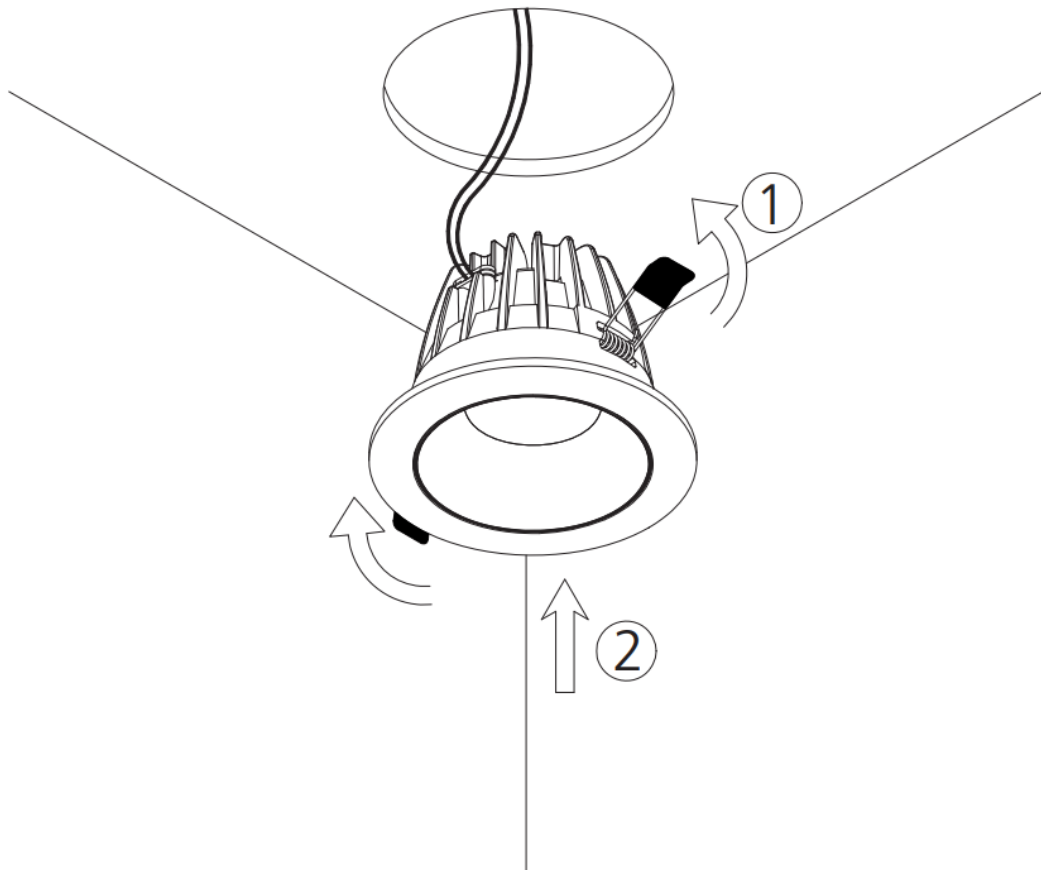

Kapslingsklass

Armaturen är endast IP44 framifrån.

Notera

LED-modulen får endast bytas av Maxel AB, om garanti ska gälla.

**RITNING****MONTERING****1.**

AV

**2.**

3.