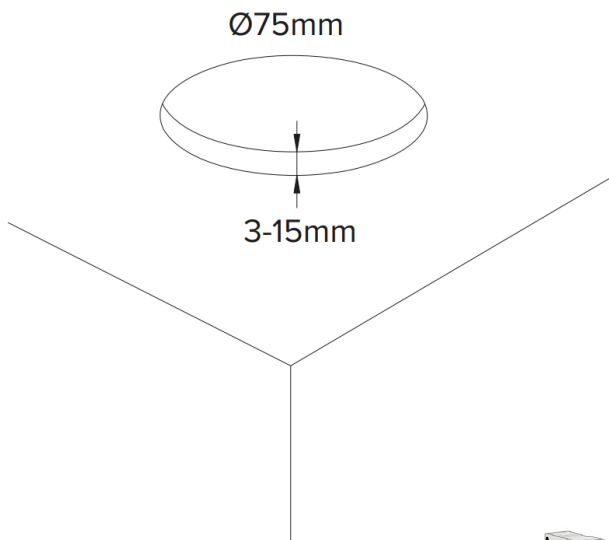

Kapslingsklass

Armaturen är endast IP44 framifrån.

Notera

LED-modulen får endast bytas av Maxel AB, om garanti ska gälla.

**RITNING****MONTERING****1.**

AV

**2.**

3.