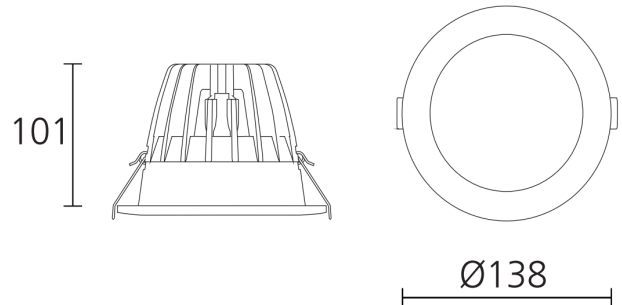

Kapslingsklass

Armaturen är endast IP44 framifrån.

Notera

LED-modulen får endast bytas av Maxel AB, om garanti ska gälla.

**RITNING****MONTERING****1.**

AV

**2.**

3.