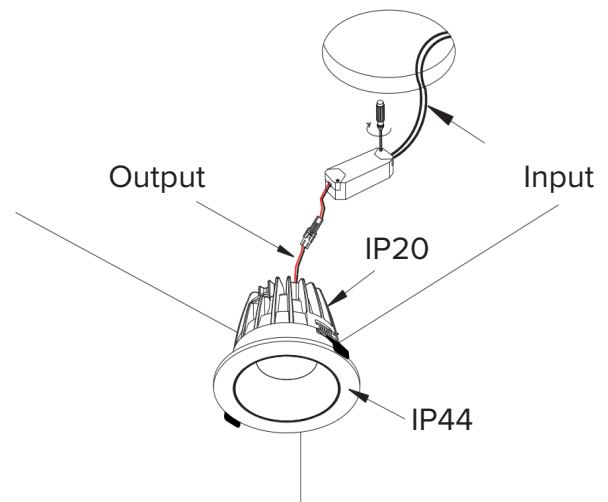

Kapslingsklass

Armaturen är endast IP44 framifrån.

Notera

LED-modulen får endast bytas av Maxel AB, om garanti ska gälla.

**RITNING****MONTERING****1.**

AV

**2.**

3.