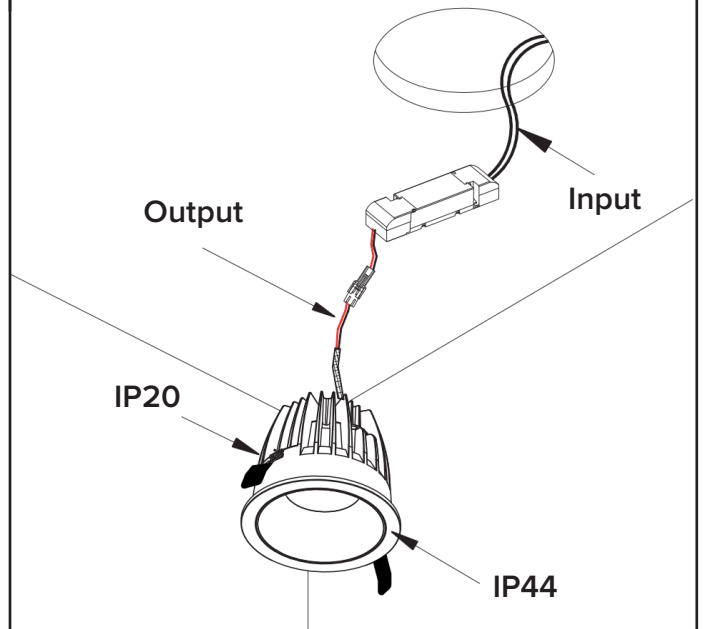

Notera

LED-modulen får endast bytas av Maxel AB, om garanti ska gälla.

RITNING

MONTERING 1.

2.

3.

4.

Brandfarligt material får ej övertäcka armaturen. Använd säkerhetsbox.