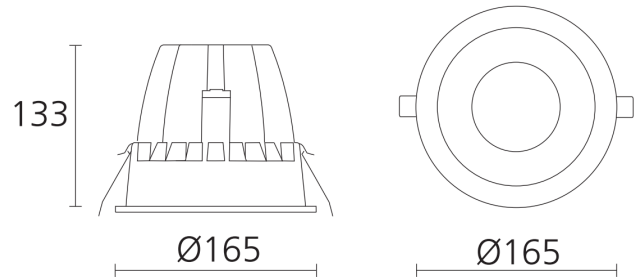

PRODUKT

UNIT 34W

Viktig information

Läs noggrant igenom informationen innan installationen påbörjas. Installationen ska göras av behörig elektriker. Produkterna från Maxel AB vidareutvecklas kontinuerligt.

Vi förbehåller oss rätten att utan vidare publicering företaga tekniska eller formmässiga förändringar av våra produkter.

WARNING!

Anläggningen måste vara strömlös när man ansluter eller tar bort LED-armaturen från anläggningen, annars kan LED-dioden förstöras.

Notera

LED-modulen får endast bytas av Maxel AB, om garanti ska gälla.

RITNING