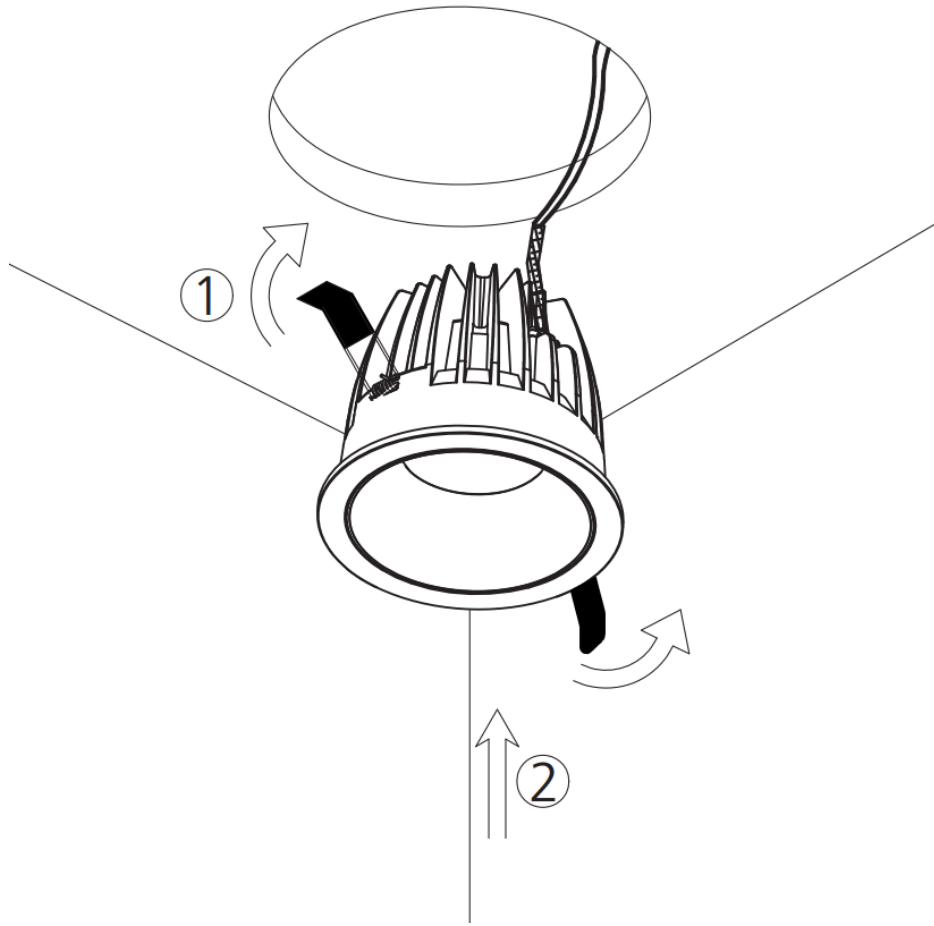

Notera

LED-modulen får endast bytas av Maxel AB, om garanti ska gälla.

RITNING

MONTERING 1.

2.

3.

4.

Brandfarligt material får ej övertäcka armaturen. Använd säkerhetsbox.