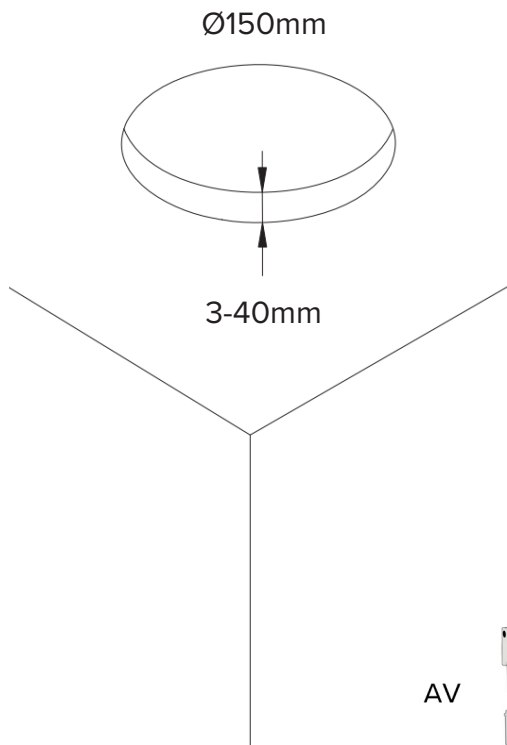

Notera

LED-modulen får endast bytas av Maxel AB, om garanti ska gälla.

RITNING

MONTERING 1.

2.

3.

4.

Brandfarligt material får ej övertäcka armaturen. Använd säkerhetsbox.