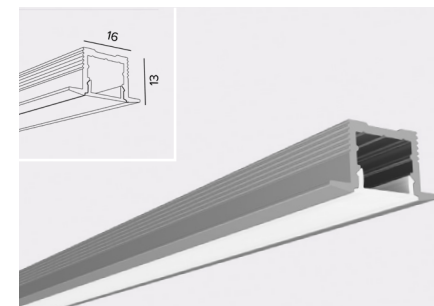

57003 - Aluprofil-T 16x13 mm Färg: alu
Mått => B=16 mm H=13 mm
Montage clips i specialutförande:
57103, 57104, 57112*