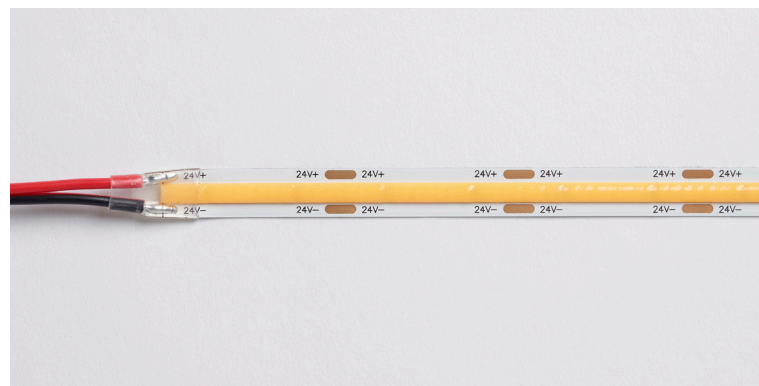

Med upp till 1000lm/m och med en färgåtergivning CRI 90+ håller LEDtape COF en mycket hög kvalitetsnivå. Maxlängden för LEDtopen är 5m med bibehållet ljusflöde.

LEDtopen kommer med dubbelhäftande tape och kräver ingen extern kylning. Vi rekommenderar att man använder sig av någon av våra aluminiumprofiler (där det är möjligt) för att få en snygg och driftsäker belysningslösning. LEDtape COF beställs på löpmeter (CUSTOM) med önskad kabellängd (inom längden för spänningsfall).

LEDtape COF konfiguration:

LEDTAPE: COF
LÄNGD: Upp till 5 m
FÄRGTEMPERATUR: 2700K
MONTERING: Dubbelhäftande tape
STYRNING: Dali

LEDtape COF konfiguration:

LEDTAPE: COF

LÄNGD: Upp till 5 m

FÄRGTEMPERATUR: 4000K

MONTERING: Dubbelhäftande tape

STYRNING: Dali

LEDtape COF ger ett jämnt diffuserat ljusflöde i 170° spridning utan att behöva använda diffusor, vilket öppnar upp för en mängd olika applikationer.

Aluminiumprofiler