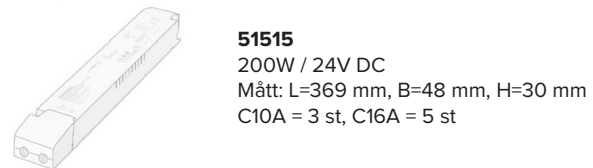

Med upp till 1000lm/m och med en färgåtergivning CRI 90+ håller LEDtape COF en mycket hög kvalitetsnivå. Maxlängden för LEDtopen är 5m med bibehållet ljusflöde.

LEDtopen kommer med dubbelhäftande tape och kräver ingen extern kylning. Vi rekommenderar att man använder sig av någon av våra aluminiumprofiler (där det är möjligt) för att få en snygg och driftsäker belysningslösning. LEDtape COF beställs på löpmeter (CUSTOM) med önskad kabellängd (inom längden för spänningsfall).

- LEDTAPE: COF
- LÄNGD: Upp till 5 m
- FÄRGTEMPERATUR: 2700K
- MONTERING: Dubbelhäftande tape
- STYRNING: Dali

TEKNISKA SPECIFIKATIONER

| Art. Nr | Benämning | Watt/Meter | CRI | Kelvin | Volt | IP-klass | Lm/W |
|---------|-------------|------------|-----|--------|------|----------|-----------|
| 55500: | LEDtape COF | 10W | 90+ | 2700 | 24V | IP20 | [87 lm/W] |
| 55501: | LEDtape COF | 10W | 90+ | 3000 | 24V | IP20 | [91 lm/W] |
| 55502: | LEDtape COF | 10W | 90+ | 4000 | 24V | IP20 | [96 lm/W] |

52158
36W / 24V DC
Mått: L=129 mm, B=75 mm, H=32 mm
C10A = 20 st, C16A = 30 st

52146
60W / 24V DC
Mått: L=180 mm, B=45 mm, H=27 mm
C10A = 18 st, C16A = 29 st

52160
100W / 24V DC
Mått: L=191 mm, B=88 mm, H=36 mm
C10A = 15 st, C16A = 25 st

52161
150W / 24V DC
Mått: L=191 mm, B=88 mm, H=36 mm
C10A = 9 st, C16A = 14 st

DALI OCH SWITCHDIM:

51513
80W / 24V DC
Mått: L=289 mm, B=48 mm, H=30 mm
C10A = 13 st, C16A = 21 st

51514
150W / 24V DC
Mått: L=329 mm, B=48 mm, H=30 mm
C10A = 6 st, C16A = 10 st