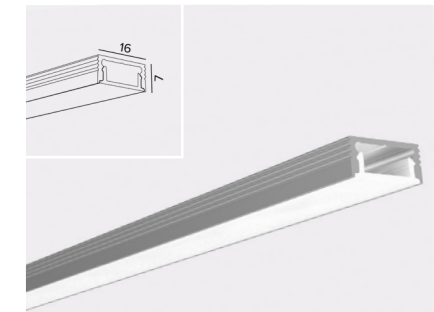

57017 - Aluprofil-U 16x7 mm. Färg: alu
Mått => B=16 mm H=7 mm
Montage clips i specialutförande:
57103, 57104, 57112*