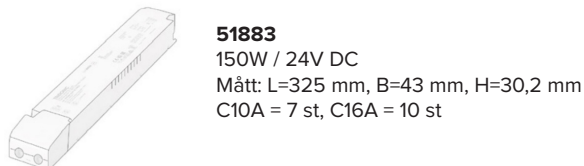

51883
150W / 24V DC
Mått: L=325 mm, B=43 mm, H=30,2 mm
C10A = 7 st, C16A = 10 st