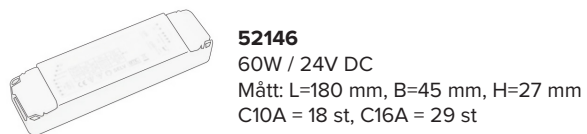

Med upp till 1000lm/m och med en färgåtergivning CRI 90+ håller LEDtape COF en mycket hög kvalitetsnivå. Maxlängden för LEDtopen är 5m med bibehållet ljusflöde.

LEDtopen kommer med dubbelhäftande tape och kräver ingen extern kylning. Vi rekommenderar att man använder sig av någon av våra aluminiumprofiler (där det är möjligt) för att få en snygg och driftsäker belysningslösning. LEDtape COF beställs på löpmeter (CUSTOM) med önskad kabellängd (inom längden för spänningsfall).

- LEDTAPE: COF
- LÄNGD: Upp till 5 m
- FÄRGTEMPERATUR: 2700K
- MONTERING: Dubbelhäftande tape
- STYRNING: Dali

TEKNISKA SPECIFIKATIONER

| Art. Nr | Benämning | Watt/Meter | CRI | Kelvin | Volt | IP-klass | Lm/W |
|---------|-------------|------------|-----|--------|------|----------|-----------|
| 55500: | LEDtape COF | 10W | 90+ | 2700 | 24V | IP20 | [87 lm/W] |
| 55501: | LEDtape COF | 10W | 90+ | 3000 | 24V | IP20 | [91 lm/W] |
| 55502: | LEDtape COF | 10W | 90+ | 4000 | 24V | IP20 | [96 lm/W] |

52158
36W / 24V DC
Mått: L=129 mm, B=75 mm, H=32 mm
C10A = 20 st, C16A = 30 st

52146
60W / 24V DC
Mått: L=180 mm, B=45 mm, H=27 mm
C10A = 18 st, C16A = 29 st

52160
100W / 24V DC
Mått: L=191 mm, B=88 mm, H=36 mm
C10A = 15 st, C16A = 25 st