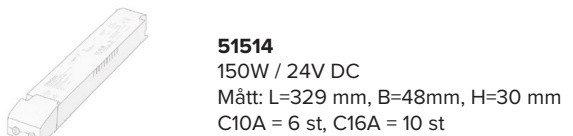

51514
150W / 24V DC
Mått: L=329 mm, B=48 mm, H=30 mm
C10A = 6 st, C16A = 10 st