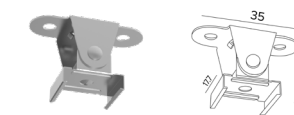

Notera:

Maxlängd för samtliga aluminiumprofiler och diffusorer är 2500 mm.

Alla profiler kommer med montage clips och diffusor opal 40% (57152) som standardutförande.

*Montage clips i specialutförande beställs separat.

Montage clips

57103 - Montage clips U-profil

16x7/12/13 ställbar 4 st
 Mått => L=15,6 mm B=12 mm H=16,1 mm

57104 - Montage clips U-profil

16x7/12/13 ställbar 4 st 0-180°
 Mått => L=35 mm B=17,7 mm H=21,4 mm