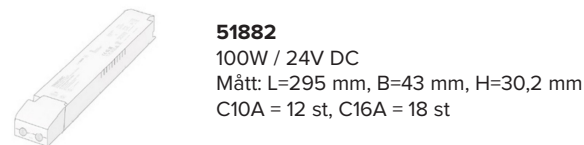

51882
100W / 24V DC
Mått: L=295 mm, B=43 mm, H=30,2 mm
C10A = 12 st, C16A = 18 st