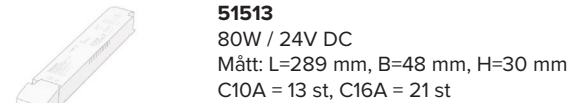

52158
36W / 24V DC
Mått: L=129 mm, B=75 mm, H=32 mm
C10A = 20 st, C16A = 30 st

52146
60W / 24V DC
Mått: L=180 mm, B=45 mm, H=27 mm
C10A = 18 st, C16A = 29 st

52160
100W / 24V DC
Mått: L=191 mm, B=88 mm, H=36 mm
C10A = 15 st, C16A = 25 st

52161
150W / 24V DC
Mått: L=191 mm, B=88 mm, H=36 mm
C10A = 9 st, C16A = 14 st

DALI OCH SWITCHDIM:

51513
80W / 24V DC
Mått: L=289 mm, B=48 mm, H=30 mm
C10A = 13 st, C16A = 21 st

51514
150W / 24V DC
Mått: L=329 mm, B=48 mm, H=30 mm
C10A = 6 st, C16A = 10 st