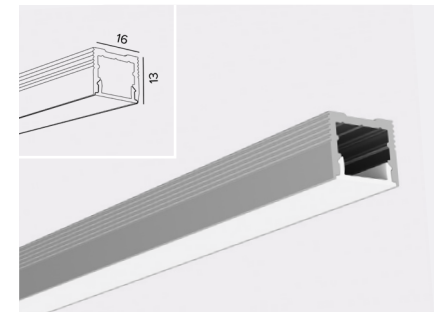

Aluminiumprofiler

57002 - Aluprofil-U 16x13 mm. Färg: alu
57005 - Aluprofil-U 16x13 mm. Färg: vit
57007 - Aluprofil-U 16x13 mm. Färg: svart
Mått => B=16 mm H=13 mm
Montage clips i specialutförande:
57103, 57104, 57112*