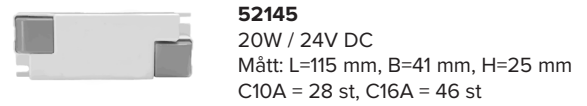

DRIFTDON 24VDC

Vår LEDtape kan styras med tänd/släck, fasdim, switchdim, Dsli eller Casambi. Välj driftdon nedan efter behov och applikation.

TÄND/SLÄCK:

52145
20W / 24V DC
Mått: L=115 mm, B=41 mm, H=25 mm
C10A = 28 st, C16A = 46 st