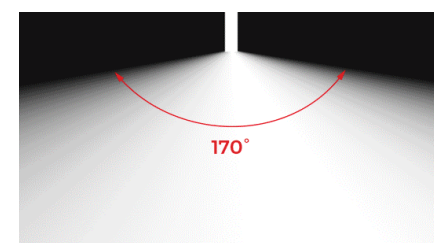

PRODUKTGUIDE

LEDtape COF

BELYSNINGSSYSTEM

2022

MAXEL

Prickfritt ljusflöde med LEDtape COF

LEDtape COF ger ett jämnt diffuserat ljusflöde i 170° spridning utan att behöva använda diffusor, vilket öppnar upp för en mängd olika applikationer. LEDtape COF uppfyller EU:s uppdaterade krav på Eco design med ett ljusflöde på upp till 100lm/W.

Med upp till 1000lm/m och med en färgåtergivning CRI 90+ håller LEDtape COF en mycket hög kvalitetsnivå. Maxlängden för LEDtopen är 5m med bibehållet ljusflöde.

LEDtopen kommer med dubbelhäftande tape och kräver ingen extern kylning. Vi rekommenderar att man använder sig av någon av våra aluminiumprofiler (där det är möjligt) för att få en snygg och driftsäker belysningslösning. LEDtape COF beställs på löpmeter (CUSTOM) med önskad kabellängd (inom längden för spänningsfall).

SPRIDNINGSVINKEL

LEDtape COF sprider ljuset 170° utan aluminiumprofil och diffusor.

FÄRGTEMPERATUR

CRI 90+ för 2700K/3000K/4000K

KAPNINGSENTERVALL

- Kapningsbar: 29,41 mm
- Bredd: 8 mm
- Tjocklek: 1,6 mm

LEDtape COF konfiguration:

52158
36W / 24V DC
Mått: L=129 mm, B=75 mm, H=32 mm
C10A = 20 st, C16A = 30 st

52146
60W / 24V DC
Mått: L=180 mm, B=45 mm, H=27 mm
C10A = 18 st, C16A = 29 st

52160
100W / 24V DC
Mått: L=191 mm, B=88 mm, H=36 mm
C10A = 15 st, C16A = 25 st