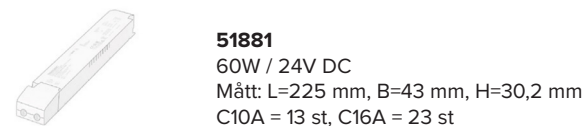

51881
60W / 24V DC
Mått: L=225 mm, B=43 mm, H=30,2 mm
C10A = 13 st, C16A = 23 st