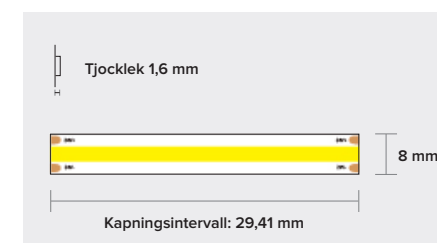

KAPNINGSENTERVALL

- Kapningsbar: 29,41 mm
- Bredd: 8 mm
- Tjocklek: 1,6 mm

LEDtape COF konfiguration:

- LEDTAPE: COF
- LÄNGD: Upp till 5 m
- FÄRGTEMPERATUR: 2700K
- MONTERING: Dubbelhäftande tape
- STYRNING: Dali