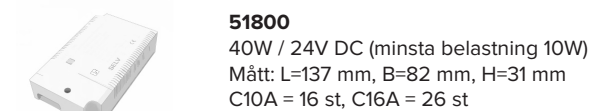

FASDIM:

51800
40W / 24V DC (minsta belastning 10W)
Mått: L=137 mm, B=82 mm, H=31 mm
C10A = 16 st, C16A = 26 st