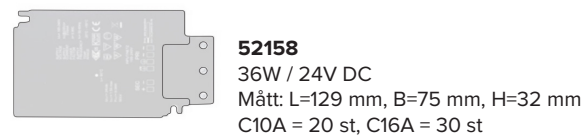

Med upp till 1000lm/m och med en färgåtergivning CRI 90+ håller LEDtape COF en mycket hög kvalitetsnivå. Maxlängden för LEDtopen är 5m med bibehållet ljusflöde.

LEDtopen kommer med dubbelhäftande tape och kräver ingen extern kylning. Vi rekommenderar att man använder sig av någon av våra aluminiumprofiler (där det är möjligt) för att få en snygg och driftsäker belysningslösning. LEDtape COF beställs på löpmeter (CUSTOM) med önskad kabellängd (inom längden för spänningsfall).

SPRIDNINGSVINKEL

LEDtape COF sprider ljuset 170° utan aluminiumprofil och diffusor.

FÄRGTEMPERATUR

CRI 90+ för 2700K/3000K/4000K

KAPNINGSENTERVALL

- Kapningsbar: 29,41 mm
- Bredd: 8 mm
- Tjocklek: 1,6 mm

LEDtape COF konfiguration:

- LEDTAPE: COF
- LÄNGD: Upp till 5 m
- FÄRGTEMPERATUR: 2700K
- MONTERING: Dubbelhäftande tape
- STYRNING: Dali

TEKNISKA SPECIFIKATIONER

| Art. Nr | Benämning | Watt/Meter | CRI | Kelvin | Volt | IP-klass | Lm/W |
|---------|-------------|------------|-----|--------|------|----------|-----------|
| 55500: | LEDtape COF | 10W | 90+ | 2700 | 24V | IP20 | [87 lm/W] |
| 55501: | LEDtape COF | 10W | 90+ | 3000 | 24V | IP20 | [91 lm/W] |
| 55502: | LEDtape COF | 10W | 90+ | 4000 | 24V | IP20 | [96 lm/W] |

52158
36W / 24V DC
Mått: L=129 mm, B=75 mm, H=32 mm
C10A = 20 st, C16A = 30 st

52146
60W / 24V DC
Mått: L=180 mm, B=45 mm, H=27 mm
C10A = 18 st, C16A = 29 st

52160
100W / 24V DC
Mått: L=191 mm, B=88 mm, H=36 mm
C10A = 15 st, C16A = 25 st