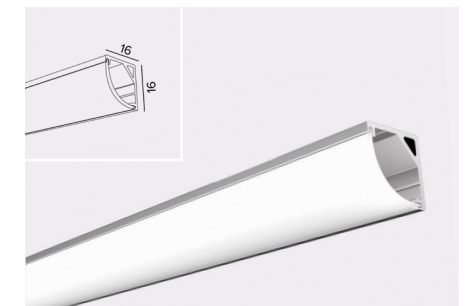

57017 - Aluprofil-U 16x7 mm. Färg: alu
 Mått => B=16 mm H=7 mm
 Montage clips i specialutförande:
 57103, 57104, 57112*

57024 - Aluprofil-U 16x12 mm. Färg: alu
 Mått => B=16 mm H=18 mm med lins,
 12 mm utan lins
 Spridningsvinkel => 20/40/60/80°
 Montage clips i specialutförande:
 57103, 57104, 57112*

57003 - Aluprofil-T 16x13 mm Färg: alu
 Mått => B=16 mm H=13 mm
 Montage clips i specialutförande:
 57103, 57104, 57112*

57019 - Aluprofil-T 16x7 mm Färg: alu
 Mått => B=16 mm H=7 mm
 Montage clips i specialutförande:
 57103, 57104, 57112*