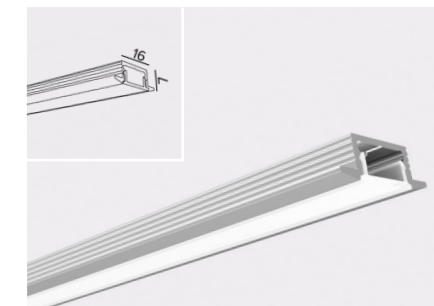

57019 - Aluprofil-T 16x7 mm Färg: alu
Mått => B=16 mm H=7 mm
Montage clips i specialutförande:
57103, 57104, 57112*