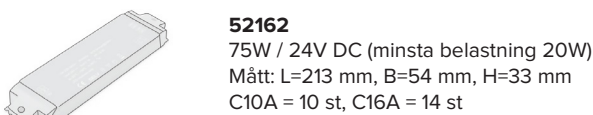

51882
100W / 24V DC
Mått: L=295 mm, B=43 mm, H=30,2 mm
C10A = 12 st, C16A = 18 st

51883
150W / 24V DC
Mått: L=325 mm, B=43 mm, H=30,2 mm
C10A = 7 st, C16A = 10 st

FASDIM:

51800
40W / 24V DC (minsta belastning 10W)
Mått: L=137 mm, B=82 mm, H=31 mm
C10A = 16 st, C16A = 26 st