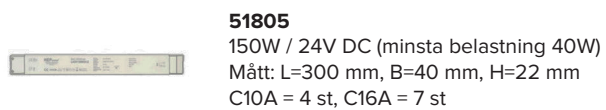

51805
150W / 24V DC (minsta belastning 40W)
Mått: L=300 mm, B=40 mm, H=22 mm
C10A = 4 st, C16A = 7 st