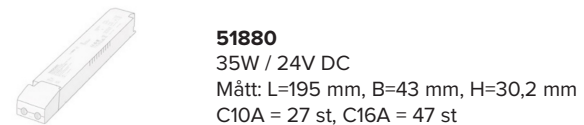

CASAMBI DRIFTDON:

51880
35W / 24V DC
Mått: L=195 mm, B=43 mm, H=30,2 mm
C10A = 27 st, C16A = 47 st