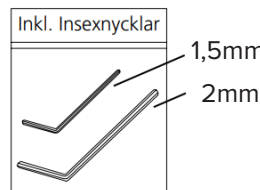

MONTERING 1.