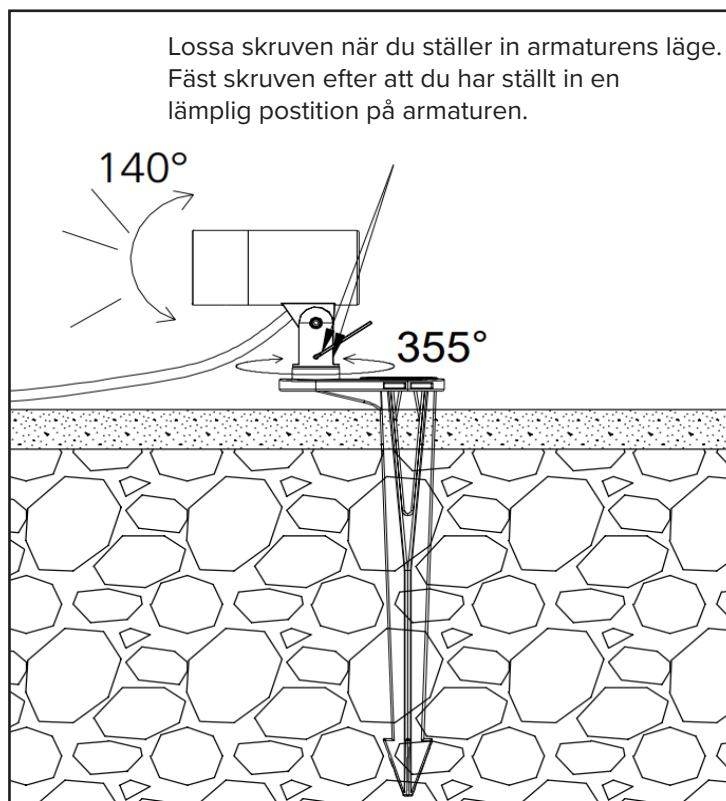

AV

MAXEL
INNOVATIV BELYSNING SEDAN 1933

Tel: +46 (0)8-445 74 40
E-post: info@maxel.se
Webb: maxel.se

SPIRIT SPETT 3W

Sida 1/2

3.

4.

PÅ