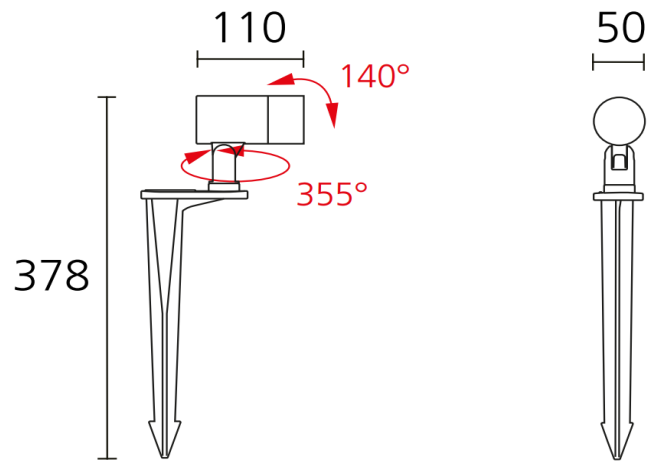

PRODUKT

SPIRIT SPETT 3W

Viktig information

Läs noggrant igenom informationen innan installationen påbörjas. Installationen ska göras av behörig elektriker. Produkterna från Maxel AB vidareutvecklas kontinuerligt.

Vi förbehåller oss rätten att utan vidare publicering företaga tekniska eller formmässiga förändringar av våra produkter.

Notera

LED-modulen får endast bytas av Maxel AB, om garanti ska gälla

RITNING

MONTERING

1.

AV

MAXEL
INNOVATIV BELYSNING SEDAN 1933

Tel: +46 (0)8-445 74 40
E-post: info@maxel.se
Webb: maxel.se

SPIRIT SPETT 3W

Sida 1/2