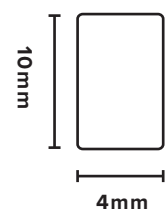

FÄRGTEMPERATUR

BÖJNINGSRADIE

SIDE BEND

RITNING

Vår mest slimmade LEDtape, med en lysande yta på enastående 4 mm.

4 mm

Ett flertal tillbehör och installationsmöjligheter

Mini side kan utöver att användas separat även monteras i aluminiumprofil.

Moonlight aluprofil mini.

57096
Längd: 1000 mm
Bredd: 7 mm
Höjd: 10 mm

* Ändstycket, 25 mm, är bredare än aluprofilen.
* Samtliga aluprofiler är 50 mm kortare än LED-listen.

Mini side med clips

Montage clips inkl. skruvar.