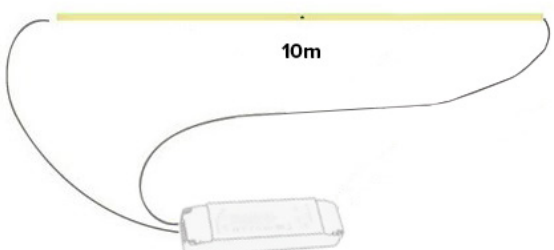

* IP67 på förfrågan * Matning från en sida

MOONLIGHT MINI SIDE 24V 5M ALTERNATIV KABELLÄNGD

Kabel mm2 0,50 0,75

7W/m	6m	10m

EXEMPELINSTALLATION 24V MATNING FRÅN EN SIDA

EXEMPELINSTALLATION 24V MATNING FRÅN TVÅ SIDOR