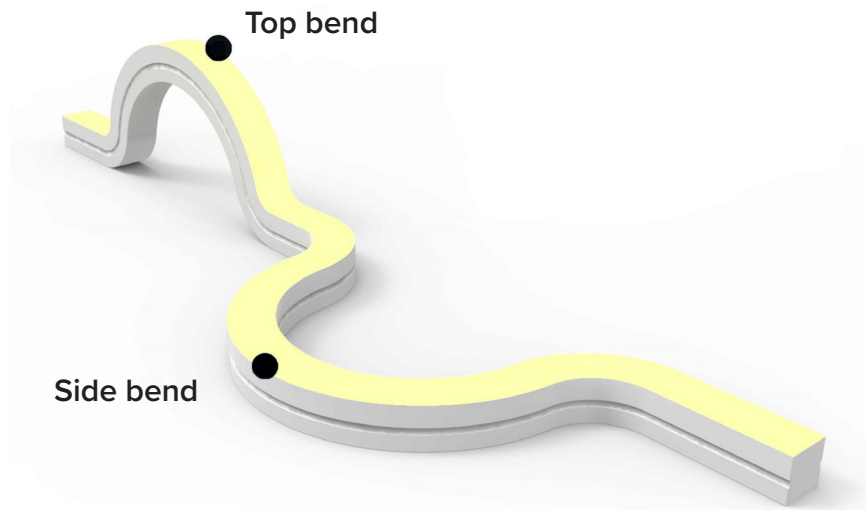

Top bend och Side bend möjliggör flera kreativa applikationer.

Spectral power distribution (SPD) curve.

Alla våra LED-tejper levereras med 1 bin, SDCM<2 LED-chip som ger bättre färgkonsistens. Genom att använda en 2-steps SDCM-metod kan LED-tejper uppnå överlägsen färgjämnhet, högre färgkonsistens och leverera konsekvent och pålitlig färgprestanda.

Moonlight Side

MOONLIGHT SIDE

IP65-klassad LED-tejp är motståndskraftig mot damm, smuts och vatten, vilket gör den utmärkt för mångsidiga inomhus- och utomhusinstallationer, som badrum och utomhusapplikationer. Spridningsvinkel är 110°. 24V maxlängd 10m och 48V maxlängd 20m.