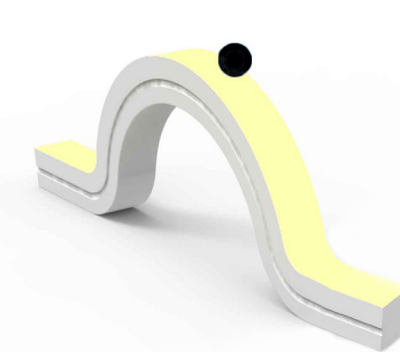

TOP BEND

RITNING

EXEMPELINSTALLATION 24V MATNING FRÅN EN SIDA

EXEMPELINSTALLATION 24V MATNING FRÅN TVÅ SIDOR

MOONLIGHT TOP TILLBEHÖR

Montage clips aluminium inkl. skruvar.

57080
Längd: 25 mm
Bredd: 15 mm
Höjd: 14 mm