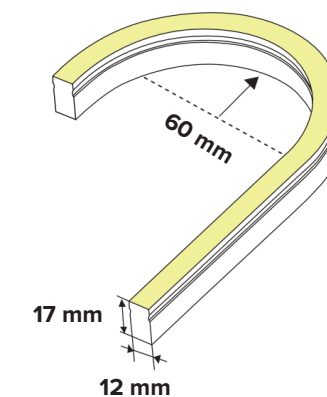

Moonlight Side

MOONLIGHT SIDE

IP65-klassad LED-tejp är motståndskraftig mot damm, smuts och vatten, vilket gör den utmärkt för mångsidiga inomhus- och utomhusinstallationer, som badrum och utomhusapplikationer. Spridningsvinkel är 110°. 24V maxlängd 10m och 48V maxlängd 20m.

Art. Nr	Benämning	Effekt/Meter	CRI	Färgtemperatur	Konstantspänning	IP-klass	Lm/Wv	Kapningsintervall	Maxlängd
55205	Moonlight Side	10W	80+	2700K	24V	IP65	[48 lm/W]	50mm	10m
55206	Moonlight Side	10W	80+	3000K	24V	IP65	[50 lm/W]	50mm	10m
55207	Moonlight Side	10W	80+	4000K	24V	IP65	[48 lm/W]	50mm	10m
55208	Moonlight Side	12W	80+	RGB	24V	IP65	[20 lm/W]	50mm	10m
55225	Moonlight Side	14W	80+	TW	24V	IP65	[60 lm/W]	50mm	10m
55226	Moonlight Side	10W	80+	3000K	48V	IP65	[36 lm/W]	50mm	20m
55209	Moonlight Side	10W	80+	RGBW	48V	IP65	[13 lm/W]	50mm	20m

* 48 volt på förfrågan * IP67 på förfrågan * Matning från en sida

MOONLIGHT SIDE 24V 5M ALTERNATIV KABELLÄNGD

Kabel mm2	0,50	0,75	1,00	1,50
10W/m	4m	7m	9m	14m
12W/m	4m	6m	8m	12m
14W/m	3m	5m	6m	10m

FÄRGTEMPERATUR

BÖJNINGSRADIE

SIDE BEND

RITNING

EXEMPELINSTALLATION 24V MATNING FRÅN EN SIDA

EXEMPELINSTALLATION 24V MATNING FRÅN TVÅ SIDOR

MOONLIGHT MIDI SIDE

IP65-klassad LED-tejp är motståndskraftig mot damm, smuts och vatten, vilket gör den utmärkt för mångsidiga inomhus- och utomhusinstallationer, som badrum och utomhusapplikationer. Spridningsvinkel är 110°. Maxlängd 30m.