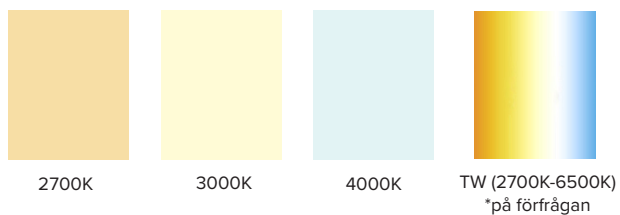

FÄRGTEMPERATUR