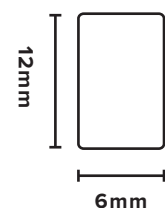

MOONLIGHT MIDI SIDE

IP65-klassad LED-tejp är motståndskraftig mot damm, smuts och vatten, vilket gör den utmärkt för mångsidiga inomhus- och utomhusinstallationer, som badrum och utomhusapplikationer. Spridningsvinkel är 110°. Maxlängd 30m.

Art. Nr	Benämning	Effekt/Meter	CRI	Färgtemperatur	Konstantspänning	IP-klass	Lm/W	Kapningsintervall	Maxlängd
55280	Moonlight Midi side	5W	80+	3000K	48V	IP65	[42 lm/W]	100mm	30m

* IP67 på förfrågan

FÄRGTEMPERATUR

RITNING

SIDE BEND

TILLBEHÖR

Moonlight Side aluprofil 1M med utrymme för kabel i profilen.

57084
Längd: 1000 mm
Bredd: 8 mm
Höjd: 19 mm

* Ändstycket, 25 mm, är bredare än aluprofilen.
* Samtliga aluprofiler är 50 mm kortare än LED-listen.

BÖJNINGSRADIE

MOONLIGHT SIDE TILLBEHÖR

Aluminiumprofil inkl. skruvar.

57088
Längd: 1000 mm
Bredd: 14 mm
Höjd: 19 mm

* Ändstycket, 25 mm, är bredare än aluprofilen.
* Samtliga aluprofiler är 50 mm kortare än LED-listen.

Moonlight Side aluprofil 1M med utrymme för kabel i profilen.

57089
Längd: 1000 mm
Bredd: 13 mm
Höjd: 12 mm

* Ändstycket, 25 mm, är bredare än aluprofilen.
* Samtliga aluprofiler är 50 mm kortare än LED-listen.

Plastprofil inkl. skruvar.

57090
Längd: 1000 mm
Bredd: 15 mm
Höjd: 19 mm

* Ändstycket, 25 mm, är bredare än aluprofilen.
* Samtliga aluprofiler är 50 mm kortare än LED-listen.

Böjbar profil inkl. skruvar.

57091
Längd: 500 mm
Bredd: 13 mm
Höjd: 12 mm

* Ändstycket, 25 mm, är bredare än aluprofilen.
* Samtliga aluprofiler är 50 mm kortare än LED-listen.