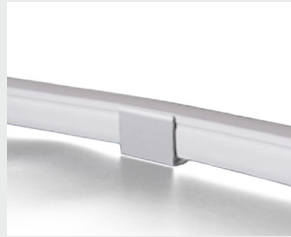

MOONLIGHT SIDE TILLBEHÖR