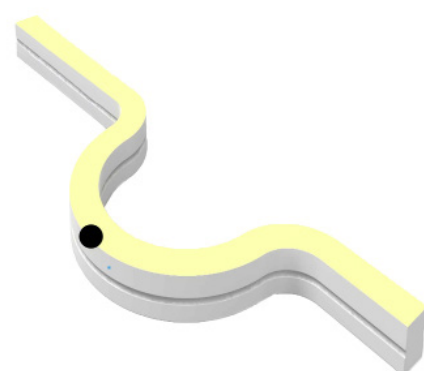

Moonlight Side

MOONLIGHT SIDE

IP65-klassad LED-tejp är motståndskraftig mot damm, smuts och vatten, vilket gör den utmärkt för mångsidiga inomhus- och utomhusinstallationer, som badrum och utomhusapplikationer. Spridningsvinkel är 110°. 24V maxlängd 10m och 48V maxlängd 20m.

BÖJNINGSRADIE

SIDE BEND

RITNING

EXEMPELINSTALLATION 24V MATNING FRÅN EN SIDA

EXEMPELINSTALLATION 24V MATNING FRÅN TVÅ SIDOR

MOONLIGHT MIDI SIDE

IP65-klassad LED-tejp är motståndskraftig mot damm, smuts och vatten, vilket gör den utmärkt för mångsidiga inomhus- och utomhusinstallationer, som badrum och utomhusapplikationer. Spridningsvinkel är 110°. Maxlängd 30m.

RITNING

SIDE BEND

TILLBEHÖR

Moonlight Side aluprofil 1M med utrymme för kabel i profilen.

57084
Längd: 1000 mm
Bredd: 8 mm
Höjd: 19 mm

* Ändstycket, 25 mm, är bredare än aluprofilen.
* Samtliga aluprofiler är 50 mm kortare än LED-listen.

Moonlight Mini side

MOONLIGHT MINI SIDE

Ultra slim 4mm, IP65-klassad LED-tejp är motståndskraftig mot damm, smuts och vatten, vilket gör den utmärkt för mångsidiga inomhus- och utomhusinstallationer, som badrum och utomhusapplikationer. Spridningsvinkeln är 110°. Maxlängd är 5m.