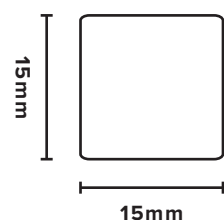

MOONLIGHT 3D

IP65-klassad LED-tejp är motståndskraftig mot damm, smuts och vatten, vilket gör den utmärkt för mångsidiga inomhus- och utomhusinstallationer, som badrum och utomhusapplikationer. Spridningsvinkeln är 110°. 24V maxlängd är 5m. 48V maxlängd är 10m.

Art. Nr	Benämning	Effekt/Meter	CRI	Färgtemperatur	Konstantspänning	IP-klass	Lm/W	Kapningsintervall	Maxlängd
55218	Moonlight 3D	7W	90+	2300K	24V*	IP65*	[45 lm/W]	42mm	5m
55217	Moonlight 3D	7W	90+	2700K	24V *	IP65*	[51 lm/W]	42mm	5m
55215	Moonlight 3D	7W	90+	3000K	24V *	IP65*	[51 lm/W]	42mm	5m
55216	Moonlight 3D	7W	90+	4000K	24V *	IP65*	[51 lm/W]	42mm	5m

* 48 volt på förfrågan * IP67 på förfrågan * Matning från en sida

MOONLIGHT 3D 24V 5M ALTERNATIV KABELLÄNGD

Kabel mm2	0,50	0,75	1,00	1,50
7W/m	6m	10m	13m	20m

FÄRGTEMPERATUR

BÖJNINGSRADIE

TOP BEND & SIDE BEND

RITNING

EXEMPELINSTALLATION 24V MATNING FRÅN EN SIDA

EXEMPELINSTALLATION 24V MATNING FRÅN TVÅ SIDOR

MOONLIGHT 3D TILLBEHÖR

Aluminiumprofil 3D.

57097

Längd: 1000 mm
Bredd: 18 mm
Höjd: 19 mm

S1 3D clips till aluprofil 57097.

93050

Längd: 49 mm
Bredd: 25 mm
Höjd: 19,5 mm

* Ändstycket, 25 mm, är bredare än aluprofilen.
* Samtliga aluprofiler är 50 mm kortare än LED-listen.

Böjbar profil 3D.

57098

Längd: 500 mm
Bredd: 6.5mm mm
Höjd: 10 mm

S2 3D clips till aluprofil 57098.

93051

Längd: 46,5 mm
Bredd: 25 mm
Höjd: 16,5 mm

* Ändstycket, 25 mm, är bredare än aluprofilen.
* Samtliga aluprofiler är 50 mm kortare än LED-listen.

Montage clips 3D.

57099

Längd: 25 mm
Bredd: 18 mm
Höjd: 19 mm