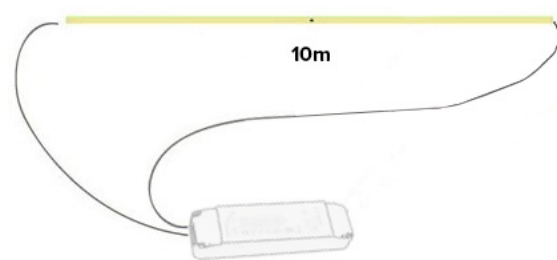

RITNING

EXEMPELINSTALLATION 24V MATNING FRÅN EN SIDA

EXEMPELINSTALLATION 24V MATNING FRÅN TVÅ SIDOR