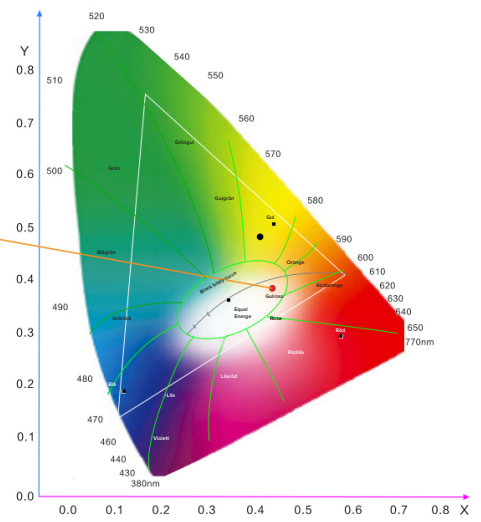

HCL

Att vi påverkas av ljuset i vår vardag är långt ifrån en nyhet, än mindre att anpassa ljuset efter den biologiska klockan (Circadian rythm). I Moonlight Side-serien är dynamiskt vitt ljus en standard och styrs med antingen Dali eller Casambi.

Top bend och Side bend möjliggör flera kreativa applikationer.

Spectral power distribution (SPD) curve.

Alla våra LED-tejper levereras med 1 bin, SDCM<2 LED-chip som ger bättre färgkonsistens. Genom att använda en 2-steps SDCM-metod kan LED-tejper uppnå överlägsen färgjämnhet, högre färgkonsistens och leverera konsekvent och pålitlig färgprestanda.