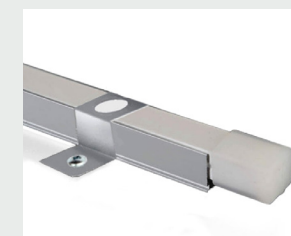

RITNING

EXEMPELINSTALLATION 24V MATNING FRÅN EN SIDA

EXEMPELINSTALLATION 24V MATNING FRÅN TVÅ SIDOR

MOONLIGHT 3D TILLBEHÖR

Aluminiumprofil 3D.

57097

Längd: 1000 mm
Bredd: 18 mm
Höjd: 19 mm

S1 3D clips till aluprofil 57097.