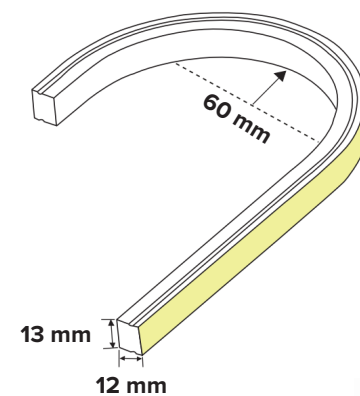

Moonlight aluprofil mini.

57096
Längd: 1000 mm
Bredd: 7 mm
Höjd: 10 mm

* Ändstycket, 25 mm, är bredare än aluprofilen.
* Samtliga aluprofiler är 50 mm kortare än LED-listen.

Mini side med clips

Montage clips inkl. skruvar.

* 48 volt på förfrågan * IP67 på förfrågan * Matning från en sida

MOONLIGHT TOP 24V 5M ALTERNATIV KABELLÄNGD

Kabel mm2	0,50	0,75	1,00	1,50
10W/m	4m	7m	9m	14m
12W/m	4m	6m	8m	12m

FÄRGTEMPERATUR

BÖJNINGSRADIE

Moonlight Top montage clips med utrymme för kabel i clip.

57081
Längd: 25 mm
Bredd: 15 mm
Höjd: 20 mm

Moonlight aluminiumprofil inkl. skruvar.

57082
Längd: 2000 mm
Bredd: 15 mm
Höjd: 14 mm

* Ändstycket, 25 mm, är bredare än aluprofilen.
* Samtliga aluprofiler är 50 mm kortare än LED-listen.

Moonlight Top aluprofil 1M med utrymme för kabel i profilen.

57083
Längd: 1000 mm
Bredd: 15 mm
Höjd: 26 mm

* Ändstycket, 25 mm, är bredare än aluprofilen.
* Samtliga aluprofiler är 50 mm kortare än LED-listen.