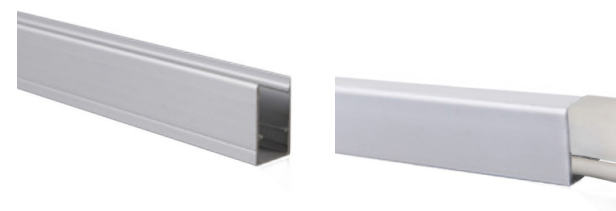

Moonlight Side

MOONLIGHT SIDE

IP65-klassad LED-tejp är motståndskraftig mot damm, smuts och vatten, vilket gör den utmärkt för mångsidiga inomhus- och utomhusinstallationer, som badrum och utomhusapplikationer. Spridningsvinkel är 110°. 24V maxlängd 10m och 48V maxlängd 20m.

BÖJNINGSRADIE

SIDE BEND

RITNING

EXEMPELINSTALLATION 24V MATNING FRÅN EN SIDA

EXEMPELINSTALLATION 24V MATNING FRÅN TVÅ SIDOR

MOONLIGHT MIDI SIDE

IP65-klassad LED-tejp är motståndskraftig mot damm, smuts och vatten, vilket gör den utmärkt för mångsidiga inomhus- och utomhusinstallationer, som badrum och utomhusapplikationer. Spridningsvinkel är 110°. Maxlängd 30m.

RITNING

SIDE BEND

TILLBEHÖR

Moonlight Side aluprofil 1M med utrymme för kabel i profilen.

57084
Längd: 1000 mm
Bredd: 8 mm
Höjd: 19 mm

* Ändstycket, 25 mm, är bredare än aluprofilen.
* Samtliga aluprofiler är 50 mm kortare än LED-listen.