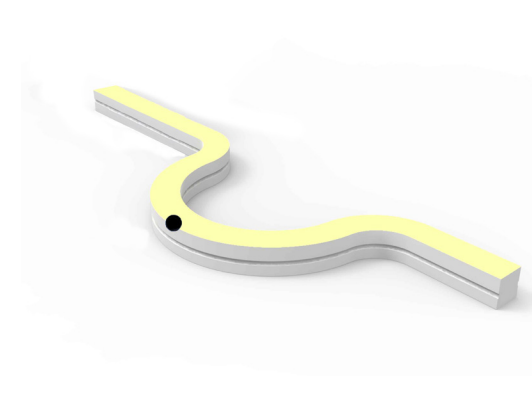

Moonlight Side

MOONLIGHT SIDE

IP65-klassad LED-tejp är motståndskraftig mot damm, smuts och vatten, vilket gör den utmärkt för mångsidiga inomhus- och utomhusinstallationer, som badrum och utomhusapplikationer. Spridningsvinkel är 110°. 24V maxlängd 10m och 48V maxlängd 20m.

BÖJNINGSRADIE

SIDE BEND

RITNING

EXEMPELINSTALLATION 24V MATNING FRÅN EN SIDA

EXEMPELINSTALLATION 24V MATNING FRÅN TVÅ SIDOR

MOONLIGHT MIDI SIDE

IP65-klassad LED-tejp är motståndskraftig mot damm, smuts och vatten, vilket gör den utmärkt för mångsidiga inomhus- och utomhusinstallationer, som badrum och utomhusapplikationer. Spridningsvinkel är 110°. Maxlängd 30m.