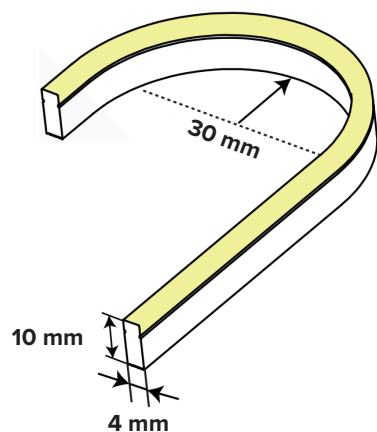

Moonlight Mini side

MOONLIGHT MINI SIDE

Ultra slim 4mm, IP65-klassad LED-tejp är motståndskraftig mot damm, smuts och vatten, vilket gör den utmärkt för mångsidiga inomhus- och utomhusinstallationer, som badrum och utomhusapplikationer. Spridningsvinkeln är 110°. Maxlängd är 5m.

* IP67 på förfrågan * Matning från en sida

MOONLIGHT MINI SIDE 24V 5M ALTERNATIV KABELLÄNGD

Kabel mm2 0,50 0,75

7W/m	6m	10m

EXEMPELINSTALLATION 24V MATNING FRÅN EN SIDA

EXEMPELINSTALLATION 24V MATNING FRÅN TVÅ SIDOR

FÄRGTEMPERATUR

BÖJNINGSRADIE

SIDE BEND

RITNING

Vår mest slimmade LEDtape, med en lysande yta på enastående 4 mm.

4 mm

Ett flertal tillbehör och installationsmöjligheter

Mini side kan utöver att användas separat även monteras i aluminiumprofil.

Moonlight aluprofil mini.

57096
Längd: 1000 mm
Bredd: 7 mm
Höjd: 10 mm

* Ändstycket, 25 mm, är bredare än aluprofilen.
* Samtliga aluprofiler är 50 mm kortare än LED-listen.

Mini side med clips

Montage clips inkl. skruvar.