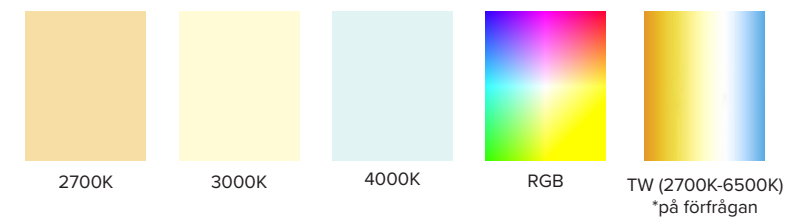

FÄRGTEMPERATUR