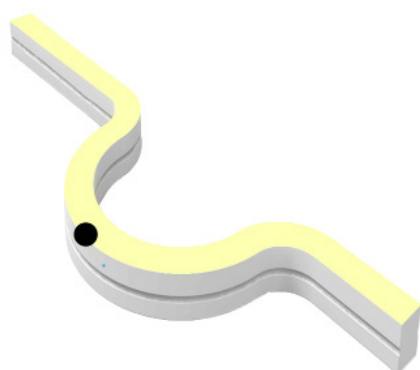

Moonlight Mini side

MOONLIGHT MINI SIDE

Ultra slim 4mm, IP65-klassad LED-tejp är motståndskraftig mot damm, smuts och vatten, vilket gör den utmärkt för mångsidiga inomhus- och utomhusinstallationer, som badrum och utomhusapplikationer. Spridningsvinkeln är 110°. Maxlängd är 5m.

* IP67 på förfrågan * Matning från en sida

MOONLIGHT MINI SIDE 24V 5M ALTERNATIV KABELLÄNGD

Kabel mm2 0,50 0,75

7W/m	6m	10m

EXEMPELINSTALLATION 24V MATNING FRÅN EN SIDA

EXEMPELINSTALLATION 24V MATNING FRÅN TVÅ SIDOR

FÄRGTEMPERATUR

BÖJNINGSRADIE

SIDE BEND

RITNING

Vår mest slimmade LEDtape, med en lysande yta på enastående 4 mm.

4 mm

Ett flertal tillbehör och installationsmöjligheter

Mini side kan utöver att användas separat även monteras i aluminiumprofil.