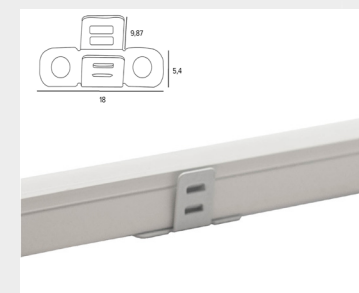

Montage clips inkl. skruvar.

57095
Längd: 18 mm
Bredd: 5 mm
Höjd: 10 mm