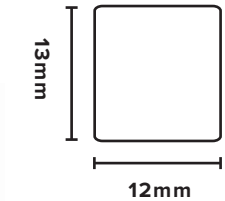

Moonlight Top

MOONLIGHT TOP

IP65-klassad LED-tejp är motståndskraftig mot damm, smuts och vatten, vilket gör den utmärkt för mångsidiga inomhus- och utomhusinstallationer, som badrum och utomhusapplikationer. Spridningsvinkeln är 110°. 24V maxlängd är 10m. 48V maxlängd är 20m.

Art. Nr	Benämning	Effekt/Meter	CRI	Färgtemperatur	Konstantspänning	IP-klass	Lm/W	Kapningsintervall	Maxlängd
55200	Moonlight Top	10W	80+	2700K	24V	IP65	[60 lm/W]	50mm	10m
55201	Moonlight Top	10W	80+	3000K	24V	IP65	[70 lm/W]	50mm	10m
55202	Moonlight Top	10W	80+	4000K	24V	IP65	[66 lm/W]	50mm	10m
55203	Moonlight Top	12W	80+	RGB	24V	IP65	[32 lm/W]	50mm	10m

* 48 volt på förfrågan * IP67 på förfrågan * Matning från en sida

MOONLIGHT TOP 24V 5M ALTERNATIV KABELLÄNGD

Kabel mm2	0,50	0,75	1,00	1,50
10W/m	4m	7m	9m	14m
12W/m	4m	6m	8m	12m

FÄRGTEMPERATUR

BÖJNINGSRADIE

TOP BEND

RITNING

EXEMPELINSTALLATION 24V MATNING FRÅN EN SIDA

EXEMPELINSTALLATION 24V MATNING FRÅN TVÅ SIDOR