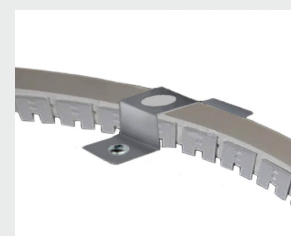

93050

Längd: 49 mm
Bredd: 25 mm
Höjd: 19,5 mm

* Ändstycket, 25 mm, är bredare än aluprofilen.
* Samtliga aluprofiler är 50 mm kortare än LED-listen.

Böjbar profil 3D.

57098

Längd: 500 mm
Bredd: 6.5mm mm
Höjd: 10 mm