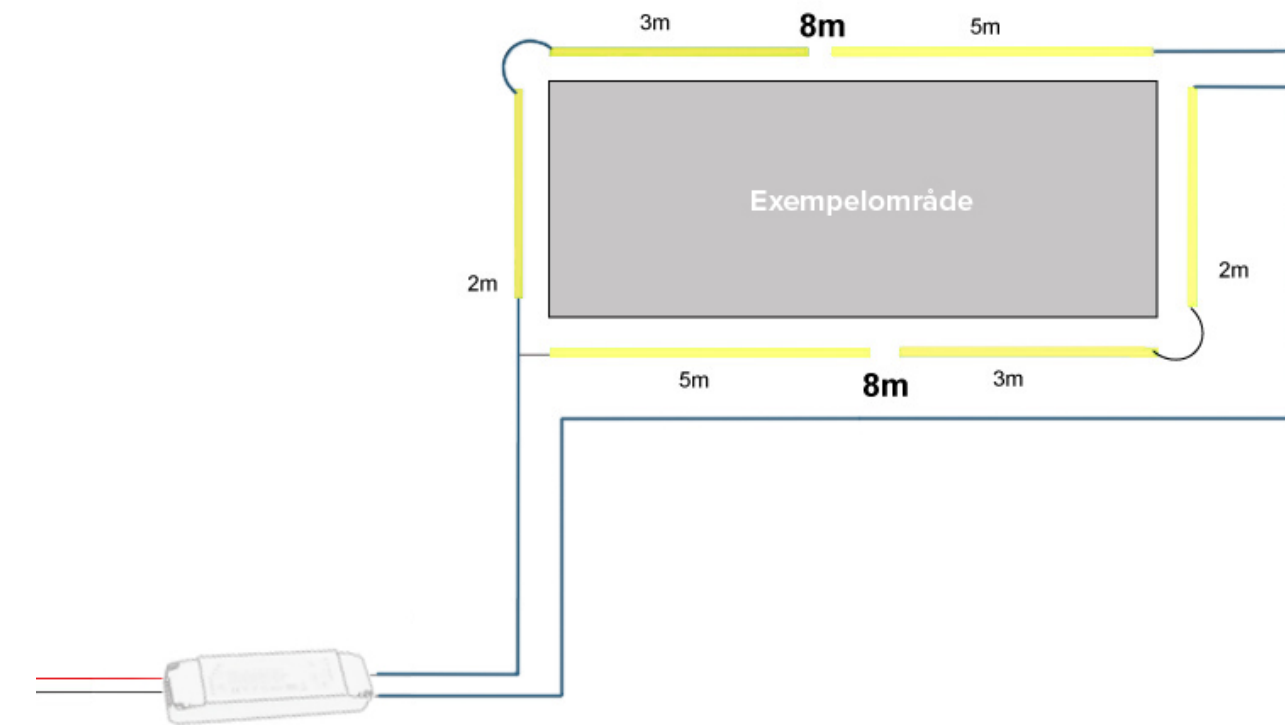

Längd: 25 mm
Bredd: 18 mm
Höjd: 19 mm

EXEMPEL PÅ INSTALLATION

1.

2.

3.

DRIFTDON

MOONLIGHT

INOMHUS DRIFTDON 24VDC