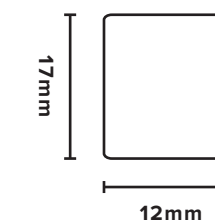

Moonlight Side

MOONLIGHT SIDE

IP65-klassad LED-tejp är motståndskraftig mot damm, smuts och vatten, vilket gör den utmärkt för mångsidiga inomhus- och utomhusinstallationer, som badrum och utomhusapplikationer. Spridningsvinkel är 110°. 24V maxlängd 10m och 48V maxlängd 20m.

Art. Nr	Benämning	Effekt/Meter	CRI	Färgtemperatur	Konstantspänning	IP-klass	Lm/Wv	Kapningsintervall	Maxlängd
55205	Moonlight Side	10W	80+	2700K	24V	IP65	[48 lm/W]	50mm	10m
55206	Moonlight Side	10W	80+	3000K	24V	IP65	[50 lm/W]	50mm	10m
55207	Moonlight Side	10W	80+	4000K	24V	IP65	[48 lm/W]	50mm	10m
55208	Moonlight Side	12W	80+	RGB	24V	IP65	[20 lm/W]	50mm	10m
55225	Moonlight Side	14W	80+	TW	24V	IP65	[60 lm/W]	50mm	10m
55226	Moonlight Side	10W	80+	3000K	48V	IP65	[36 lm/W]	50mm	20m
55209	Moonlight Side	10W	80+	RGBW	48V	IP65	[13 lm/W]	50mm	20m

* 48 volt på förfrågan * IP67 på förfrågan * Matning från en sida

MOONLIGHT SIDE 24V 5M ALTERNATIV KABELLÄNGD

Kabel mm2	0,50	0,75	1,00	1,50
10W/m	4m	7m	9m	14m
12W/m	4m	6m	8m	12m
14W/m	3m	5m	6m	10m

FÄRGTEMPERATUR

BÖJNINGSRADIE

SIDE BEND

RITNING

EXEMPELINSTALLATION 24V MATNING FRÅN EN SIDA

EXEMPELINSTALLATION 24V MATNING FRÅN TVÅ SIDOR