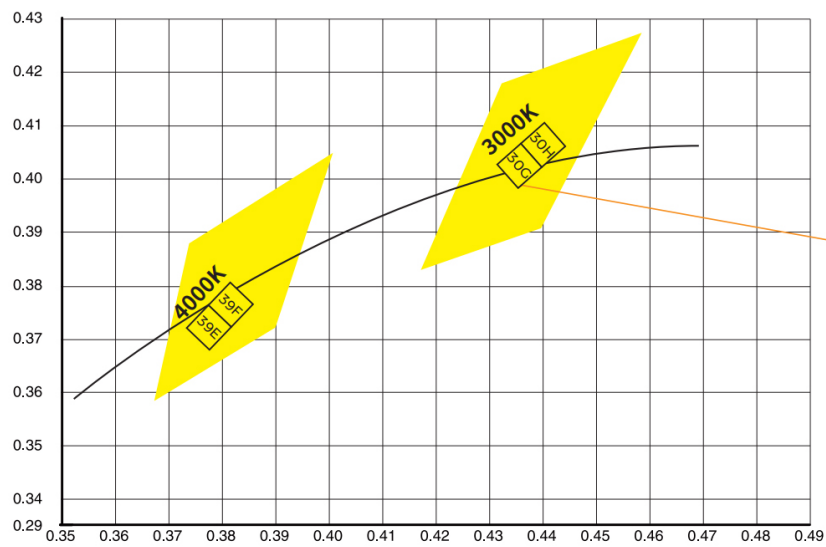

HCL

Att vi påverkas av ljuset i vår vardag är långt ifrån en nyhet, än mindre att anpassa ljuset efter den biologiska klockan (Circadian rythm). I Moonlight Side-serien är dynamiskt vitt ljus en standard och styrs med antingen Dali eller Casambi.

Top bend och Side bend möjliggör flera kreativa applikationer.

Spectral power distribution (SPD) curve.

Alla våra LED-tejper levereras med 1 bin, SDCM<2 LED-chip som ger bättre färgkonsistens. Genom att använda en 2-steps SDCM-metod kan LED-tejper uppnå överlägsen färgjämnhet, högre färgkonsistens och leverera konsekvent och pålitlig färgprestanda.

Moonlight Side

MOONLIGHT SIDE

IP65-klassad LED-tejp är motståndskraftig mot damm, smuts och vatten, vilket gör den utmärkt för mångsidiga inomhus- och utomhusinstallationer, som badrum och utomhusapplikationer. Spridningsvinkel är 110°. 24V maxlängd 10m och 48V maxlängd 20m.