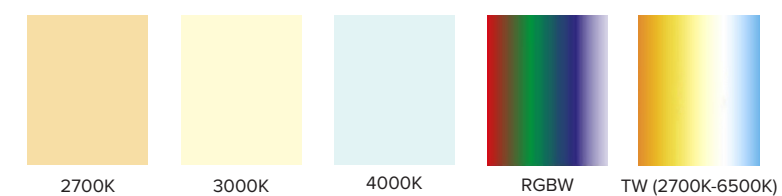

FÄRGTEMPERATUR