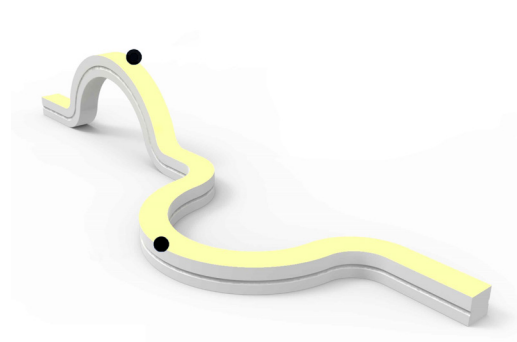

RITNING

EXEMPELINSTALLATION 24V MATNING FRÅN EN SIDA

EXEMPELINSTALLATION 24V MATNING FRÅN TVÅ SIDOR

MOONLIGHT 3D TILLBEHÖR

Aluminiumprofil 3D.

57097

Längd: 1000 mm
Bredd: 18 mm
Höjd: 19 mm

S1 3D clips till aluprofil 57097.