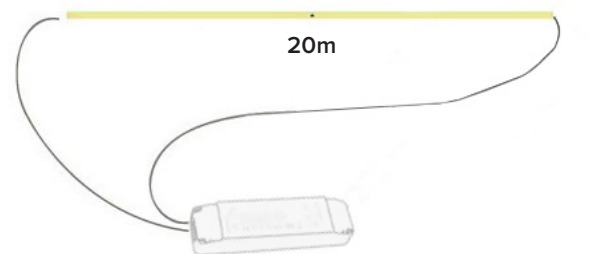

TOP BEND

RITNING

EXEMPELINSTALLATION 24V MATNING FRÅN EN SIDA

EXEMPELINSTALLATION 24V MATNING FRÅN TVÅ SIDOR

MOONLIGHT TOP TILLBEHÖR

Montage clips aluminium inkl. skruvar.

57080
Längd: 25 mm
Bredd: 15 mm
Höjd: 14 mm

Moonlight Top montage clips med utrymme för kabel i clip.

57081
Längd: 25 mm
Bredd: 15 mm
Höjd: 20 mm

Moonlight aluminiumprofil inkl. skruvar.

57082
Längd: 2000 mm
Bredd: 15 mm
Höjd: 14 mm

* Ändstycket, 25 mm, är bredare än aluprofilen.
* Samtliga aluprofiler är 50 mm kortare än LED-listen.