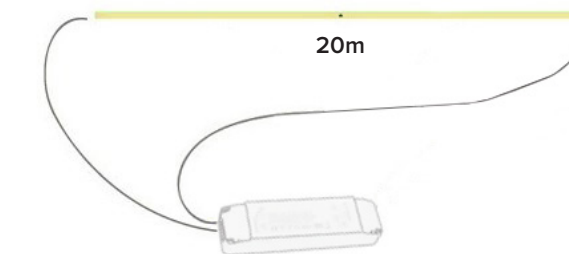

BÖJNINGSRADIE

SIDE BEND

RITNING

EXEMPELINSTALLATION 24V MATNING FRÅN EN SIDA

EXEMPELINSTALLATION 24V MATNING FRÅN TVÅ SIDOR

MOONLIGHT MIDI SIDE

IP65-klassad LED-tejp är motståndskraftig mot damm, smuts och vatten, vilket gör den utmärkt för mångsidiga inomhus- och utomhusinstallationer, som badrum och utomhusapplikationer. Spridningsvinkel är 110°. Maxlängd 30m.

RITNING

SIDE BEND

TILLBEHÖR

Moonlight Side aluprofil 1M med utrymme för kabel i profilen.

57084
Längd: 1000 mm
Bredd: 8 mm
Höjd: 19 mm

* Ändstycket, 25 mm, är bredare än aluprofilen.
* Samtliga aluprofiler är 50 mm kortare än LED-listen.