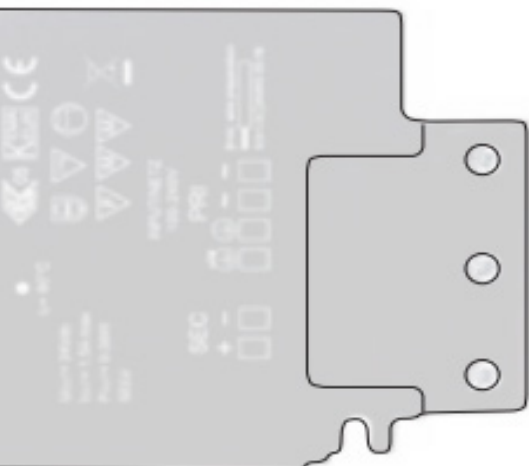

Längd: 25 mm
Bredd: 18 mm
Höjd: 19 mm

EXEMPEL PÅ INSTALLATION

1.

2.

3.

DRIFTDON

MOONLIGHT

INOMHUS DRIFTDON 24VDC