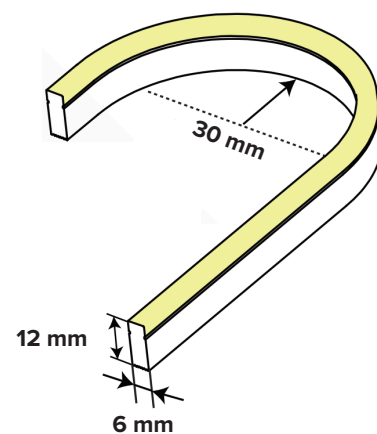

RITNING

SIDE BEND

TILLBEHÖR

Moonlight Side aluprofil 1M med utrymme för kabel i profilen.

57084
Längd: 1000 mm
Bredd: 8 mm
Höjd: 19 mm

* Ändstycket, 25 mm, är bredare än aluprofilen.
* Samtliga aluprofiler är 50 mm kortare än LED-listen.

BÖJNINGSRADIE

MOONLIGHT SIDE TILLBEHÖR

Aluminiumprofil inkl. skruvar.

57088
Längd: 1000 mm
Bredd: 14 mm
Höjd: 19 mm

* Ändstycket, 25 mm, är bredare än aluprofilen.
* Samtliga aluprofiler är 50 mm kortare än LED-listen.

Moonlight Side aluprofil 1M med utrymme för kabel i profilen.

57089
Längd: 1000 mm
Bredd: 13 mm
Höjd: 12 mm

* Ändstycket, 25 mm, är bredare än aluprofilen.
* Samtliga aluprofiler är 50 mm kortare än LED-listen.

Plastprofil inkl. skruvar.

57090
Längd: 1000 mm
Bredd: 15 mm
Höjd: 19 mm

* Ändstycket, 25 mm, är bredare än aluprofilen.
* Samtliga aluprofiler är 50 mm kortare än LED-listen.

Böjbar profil inkl. skruvar.