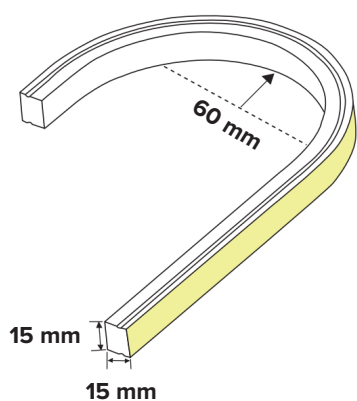

* 48 volt på förfrågan * IP67 på förfrågan * Matning från en sida

MOONLIGHT 3D 24V 5M ALTERNATIV KABELLÄNGD

Kabel mm2	0,50	0,75	1,00	1,50
7W/m	6m	10m	13m	20m

FÄRGTEMPERATUR

BÖJNINGSRADIE

TOP BEND & SIDE BEND

RITNING

EXEMPELINSTALLATION 24V MATNING FRÅN EN SIDA

EXEMPELINSTALLATION 24V MATNING FRÅN TVÅ SIDOR

MOONLIGHT 3D TILLBEHÖR

Aluminiumprofil 3D.

57097

Längd: 1000 mm
Bredd: 18 mm
Höjd: 19 mm

S1 3D clips till aluprofil 57097.

93050

Längd: 49 mm
Bredd: 25 mm
Höjd: 19,5 mm

* Ändstycket, 25 mm, är bredare än aluprofilen.
* Samtliga aluprofiler är 50 mm kortare än LED-listen.

Böjbar profil 3D.

57098

Längd: 500 mm
Bredd: 6.5mm mm
Höjd: 10 mm