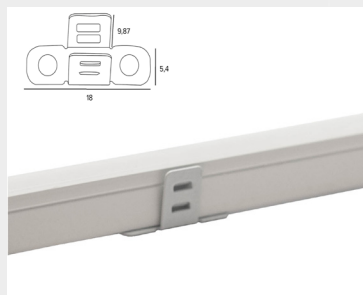

Mini side med clips

Montage clips inkl. skruvar.

57095

Längd: 18 mm

Bredd: 5 mm

Höjd: 10 mm

Moonlight Top