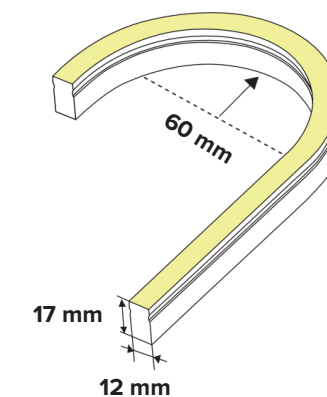

BÖJNINGSRADIE