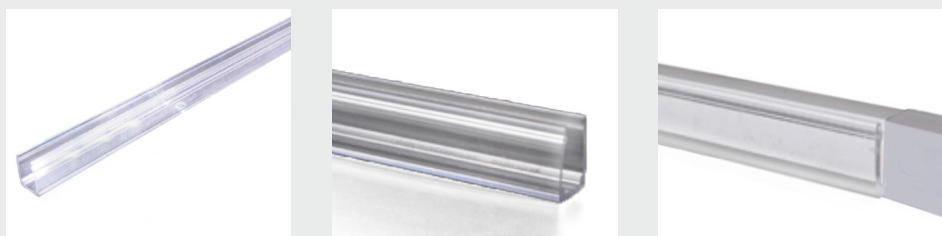

Plastprofil inkl. skruvar.

57090
Längd: 1000 mm
Bredd: 15 mm
Höjd: 19 mm

* Ändstycket, 25 mm, är bredare än aluprofilen.
* Samtliga aluprofiler är 50 mm kortare än LED-listen.