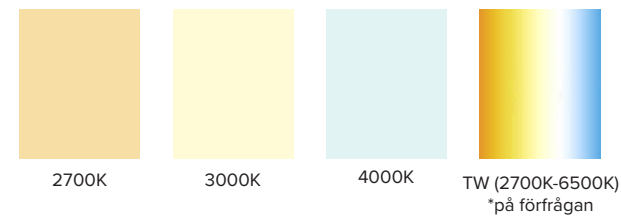

MOONLIGHT TOP

IP65-klassad LED-tejp är motståndskraftig mot damm, smuts och vatten, vilket gör den utmärkt för mångsidiga inomhus- och utomhusinstallationer, som badrum och utomhusapplikationer. Spridningsvinkeln är 110°. 24V maxlängd är 10m. 48V maxlängd är 20m.

Art. Nr	Benämning	Effekt/Meter	CRI	Färgtemperatur	Konstantspänning	IP-klass	Lm/W	Kapningsintervall	Maxlängd
55200	Moonlight Top	10W	80+	2700K	24V	IP65	[71 lm/W]	50mm 10m	
55201	Moonlight Top	10W	80+	3000K	24V	IP65	[74 lm/W]	50mm	10m
55202	Moonlight Top	10W	80+	4000K	24V	IP65	[69 lm/W]	50mm	10m
55203	Moonlight Top	12W	80+	RGB	24V	IP65	[32 lm/W]	50mm	10m

* 48 volt på förfrågan * IP67 på förfrågan * Matning från en sida

MOONLIGHT TOP 24V 5M ALTERNATIV KABELLÄNGD

Kabel mm²	0,50	0,75	1,00	1,50
10W/m	4m	7m	9m	14m
12W/m	4m	6m	8m	12m

FÄRGTEMPERATUR