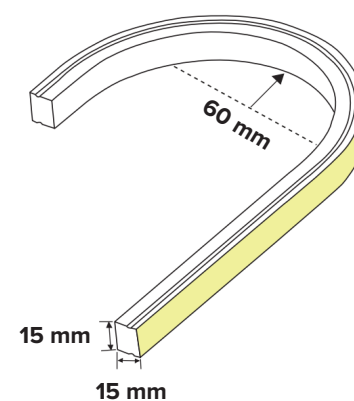

BÖJNINGSRADIE