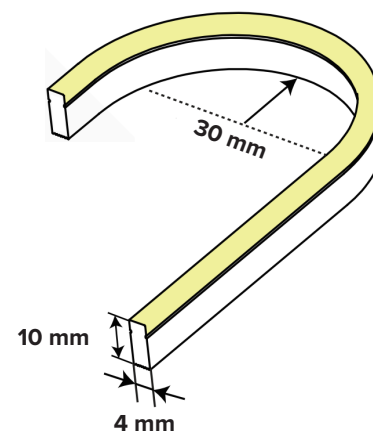

BÖJNINGSRADIE