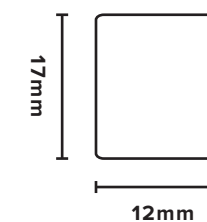

Moonlight Side

MOONLIGHT SIDE

IP65-klassad LED-tejp är motståndskraftig mot damm, smuts och vatten, vilket gör den utmärkt för mångsidiga inomhus- och utomhusinstallationer, som badrum och utomhusapplikationer. Spridningsvinkel är 110°. 24V maxlängd 10m och 48V maxlängd 20m.

Art. Nr	Benämning	Effekt/Meter	CRI	Färgtemperatur	Konstantspänning	IP-klass	Lm/Wv	Kapningsintervall	Maxlängd
55205	Moonlight Side	10W	80+	2700K	24V	IP65	[41 lm/W]	50mm	10m
55206	Moonlight Side	10W	80+	3000K	24V	IP65	[45 lm/W]	50mm	10m
55207	Moonlight Side	10W	80+	4000K	24V	IP65	[42 lm/W]	50mm	10m
55208	Moonlight Side	12W	80+	RGB	24V	IP65	[20 lm/W]	50mm	10m
55225	Moonlight Side	14W	80+	TW	24V	IP65	[36 lm/W]	50mm	10m
55226	Moonlight Side	10W	80+	3000K	48V	IP65	[37 lm/W]	50mm	20m
55209	Moonlight Side	10W	80+	RGBW	48V	IP65	[13 lm/W]	50mm	20m

* 48 volt på förfrågan * IP67 på förfrågan * Matning från en sida

MOONLIGHT SIDE 24V 5M ALTERNATIV KABELLÄNGD

Kabel mm2	0,50	0,75	1,00	1,50
10W/m	4m	7m	9m	14m
12W/m	4m	6m	8m	12m
14W/m	3m	5m	6m	10m

FÄRGTEMPERATUR

BÖJNINGSRADIE

SIDE BEND

RITNING

EXEMPELINSTALLATION 24V MATNING FRÅN EN SIDA

EXEMPELINSTALLATION 24V MATNING FRÅN TVÅ SIDOR