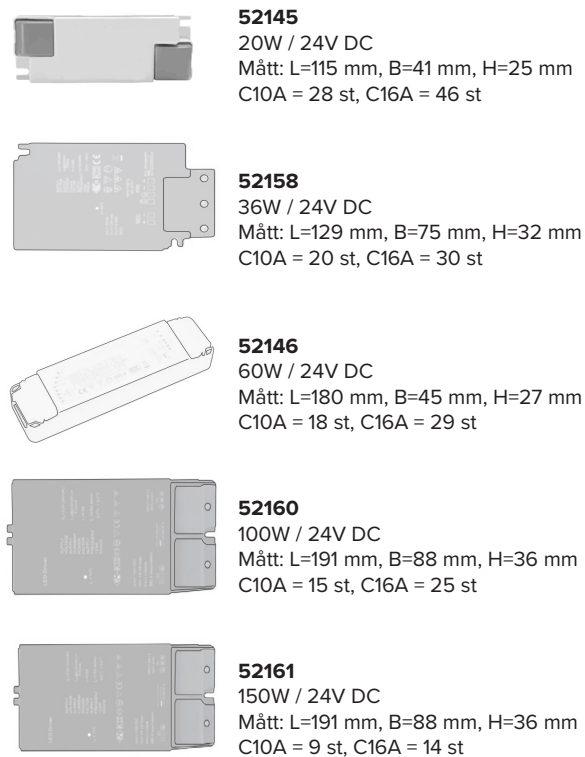

INOMHUS DRIFTDON 24VDC

Vår LEDtape kan styras med tänd/släck, fasdim, switchdim, Dsl eller Casambi. Välj driftdon nedan efter behov och applikation.

TÄND/SLÄCK:

52145
20W / 24V DC
Mått: L=115 mm, B=41 mm, H=25 mm
C10A = 28 st, C16A = 46 st

52158
36W / 24V DC
Mått: L=129 mm, B=75 mm, H=32 mm
C10A = 20 st, C16A = 30 st

52146
60W / 24V DC
Mått: L=180 mm, B=45 mm, H=27 mm
C10A = 18 st, C16A = 29 st

52160
100W / 24V DC
Mått: L=191 mm, B=88 mm, H=36 mm
C10A = 15 st, C16A = 25 st

52161
150W / 24V DC
Mått: L=191 mm, B=88 mm, H=36 mm
C10A = 9 st, C16A = 14 st