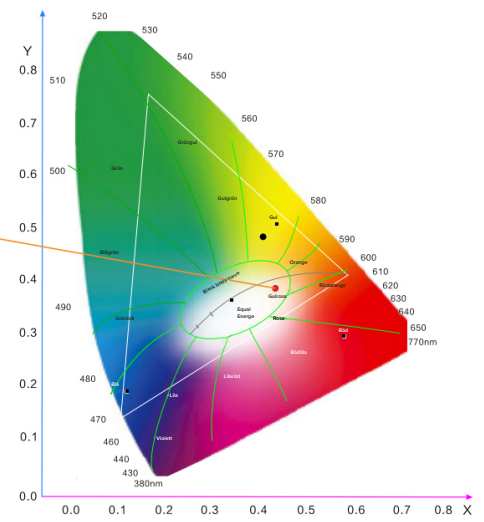

### HCL

Att vi påverkas av ljuset i vår vardag är långt ifrån en nyhet, än mindre att anpassa ljuset efter den biologiska klockan (Circadian rytm). I Moonlight Side-serien är dynamiskt vitt ljus en standard och styrs med antingen Dali eller Casambi.

Top bend och Side bend möjliggör flera kreativa applikationer.

**Spectral power distribution (SPD) curve.**

Alla våra LED-tejper levereras med 1 bin, SDCM<2 LED-chip som ger bättre färgkonsistens. Genom att använda en 2-steps SDCM-metod kan LED-tejper uppnå överlägsen färgjämnhet, högre färgkonsistens och leverera konsekvent och pålitlig färgprestanda.