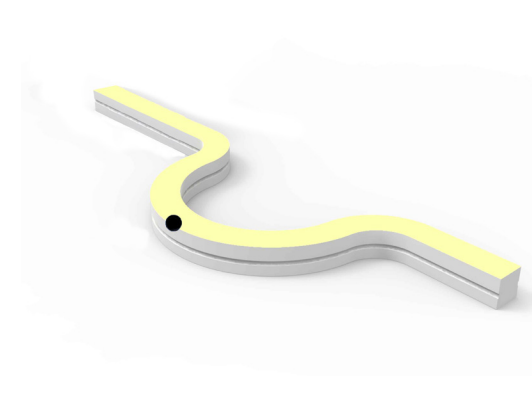

Moonlight Side

MOONLIGHT SIDE

IP65-klassad LED-tejp är motståndskraftig mot damm, smuts och vatten, vilket gör den utmärkt för mångsidiga inomhus- och utomhusinstallationer, som badrum och utomhusapplikationer. Spridningsvinkel är 110°. 24V maxlängd 10m och 48V maxlängd 20m.

Art. Nr	Benämning	Effekt/Meter	CRI	Färgtemperatur	Konstantspänning	IP-klass	Lm/Wv	Kapningsintervall	Maxlängd
55205	Moonlight Side	10W	80+	2700K	24V	IP65	[41 lm/W]	50mm	10m
55206	Moonlight Side	10W	80+	3000K	24V	IP65	[45 lm/W]	50mm	10m
55207	Moonlight Side	10W	80+	4000K	24V	IP65	[42 lm/W]	50mm	10m
55208	Moonlight Side	12W	80+	RGB	24V	IP65	[20 lm/W]	50mm	10m
55225	Moonlight Side	14W	80+	TW	24V	IP65	[36 lm/W]	50mm	10m
55226	Moonlight Side	10W	80+	3000K	48V	IP65	[37 lm/W]	50mm	20m
55209	Moonlight Side	10W	80+	RGBW	48V	IP65	[13 lm/W]	50mm	20m

* 48 volt på förfrågan * IP67 på förfrågan * Matning från en sida

MOONLIGHT SIDE 24V 5M ALTERNATIV KABELLÄNGD

Kabel mm2	0,50	0,75	1,00	1,50
10W/m	4m	7m	9m	14m
12W/m	4m	6m	8m	12m
14W/m	3m	5m	6m	10m

FÄRGTEMPERATUR

BÖJNINGSRADIE

SIDE BEND

RITNING

EXEMPELINSTALLATION 24V MATNING FRÅN EN SIDA

EXEMPELINSTALLATION 24V MATNING FRÅN TVÅ SIDOR