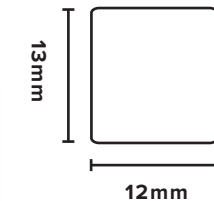

MOONLIGHT TOP

IP65-klassad LED-tejp är motståndskraftig mot damm, smuts och vatten, vilket gör den utmärkt för mångsidiga inomhus- och utomhusinstallationer, som badrum och utomhusapplikationer. Spridningsvinkeln är 110°. 24V maxlängd är 10m. 48V maxlängd är 20m.

Art. Nr	Benämning	Effekt/Meter	CRI	Färgtemperatur	Konstantspänning	IP-klass	Lm/W	Kapningsintervall	Maxlängd
55200	Moonlight Top	10W	80+	2700K	24V	IP65	[71 lm/W]	50mm 10m	
55201	Moonlight Top	10W	80+	3000K	24V	IP65	[74 lm/W]	50mm	10m
55202	Moonlight Top	10W	80+	4000K	24V	IP65	[69 lm/W]	50mm	10m
55203	Moonlight Top	12W	80+	RGB	24V	IP65	[32 lm/W]	50mm	10m

* 48 volt på förfrågan * IP67 på förfrågan * Matning från en sida

MOONLIGHT TOP 24V 5M ALTERNATIV KABELLÄNGD

Kabel mm²	0,50	0,75	1,00	1,50
10W/m	4m	7m	9m	14m
12W/m	4m	6m	8m	12m

FÄRGTEMPERATUR

BÖJNINGSRADIE

TOP BEND

RITNING

MOONLIGHT TOP TILLBEHÖR

Montage clips aluminium inkl. skruvar.

57080
Längd: 25 mm
Bredd: 15 mm
Höjd: 14 mm

Moonlight Top montage clips med utrymme för kabel i clip.

57081
Längd: 25 mm
Bredd: 15 mm
Höjd: 20 mm

Moonlight aluminiumprofil inkl. skruvar.

57082
Längd: 2000 mm
Bredd: 15 mm
Höjd: 14 mm

* Ändstycket, 25 mm, är bredare än aluprofilen.
* Samtliga aluprofiler är 50 mm kortare än LED-listen.

Moonlight Top aluprofil 1M med utrymme för kabel i profilen.

57083
Längd: 1000 mm
Bredd: 15 mm
Höjd: 26 mm

* Ändstycket, 25 mm, är bredare än aluprofilen.
* Samtliga aluprofiler är 50 mm kortare än LED-listen.