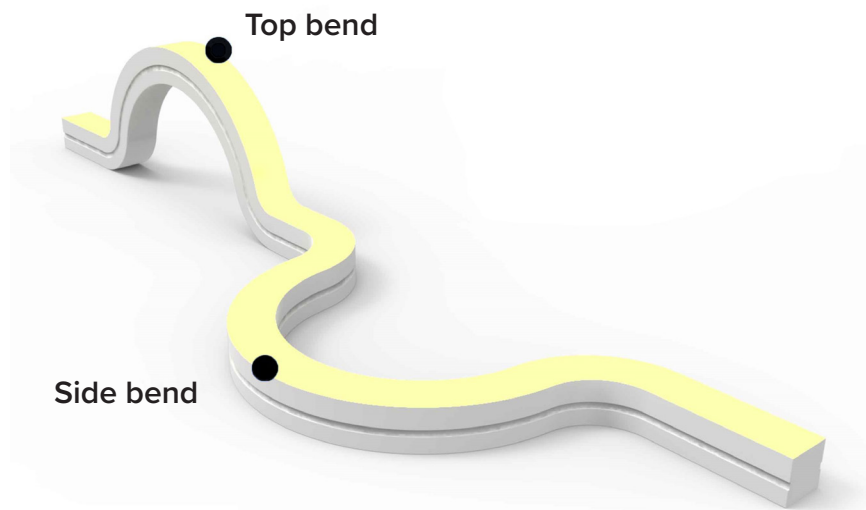

Top bend och Side bend möjliggör flera kreativa applikationer.

**Spectral power distribution (SPD) curve.**

Alla våra LED-tejper levereras med 1 bin, SDCM<2 LED-chip som ger bättre färgkonsistens. Genom att använda en 2-steps SDCM-metod kan LED-tejper uppnå överlägsen färgjämnhet, högre färgkonsistens och leverera konsekvent och pålitlig färgprestanda.