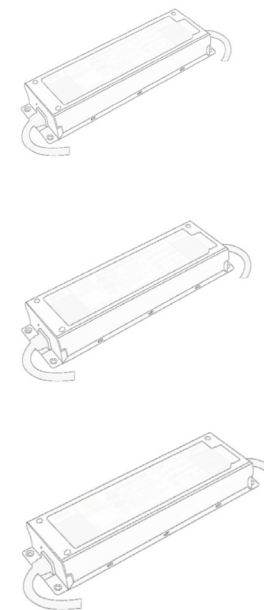

UTOMHUS DRIFTDON 24VDC

TÄND/SLÄCK:

52170
75W / 24V DC
Längd: 180 mm
Bredd: 63 mm
Höjd: 36 mm
C10A: 7 st
C16A: 11 st

52171
150W / 24V DC
Längd: 219 mm
Bredd: 63 mm
Höjd: 36 mm
C10A: 4 st
C16A: 6 st

52172
240W / 24V DC
Längd: 244 mm
Bredd: 71 mm
Höjd: 38 mm
C10A: 2 st
C16A: 3 st

DALI: