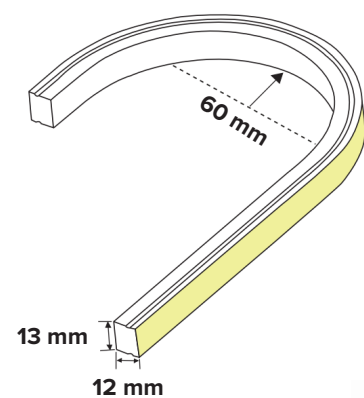

BÖJNINGSRADIE