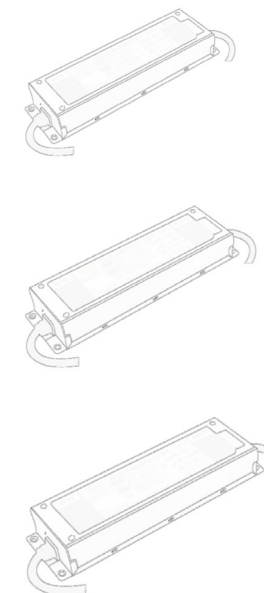

1-10V:

52180
75W / 24V DC
Längd: 180 mm
Bredd: 63 mm
Höjd: 36 mm
C10A: 7 st
C16A: 11 st

52181
150W / 24V DC
Längd: 219 mm
Bredd: 63 mm
Höjd: 36 mm
C10A: 4 st
C16A: 6 st

52182
240W / 24V DC
Längd: 244 mm
Bredd: 71 mm
Höjd: 38 mm
C10A: 2 st
C16A: 3 st