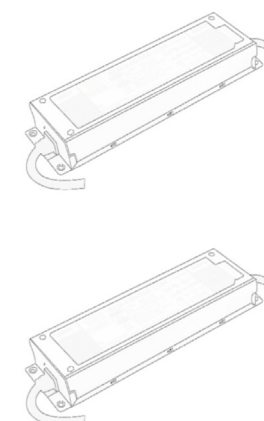

UTOMHUS DRIFTDON 48VDC

TÄND/SLÄCK:

52166
200W / 48V DC
Längd: 244 mm
Bredd: 71 mm
Höjd: 38 mm
C10A: 2 st
C16A: 3 st

52168
320W / 48V DC
Längd: 252 mm
Bredd: 90 mm
Höjd: 44 mm
C10A: 1 st
C16A: 2 st