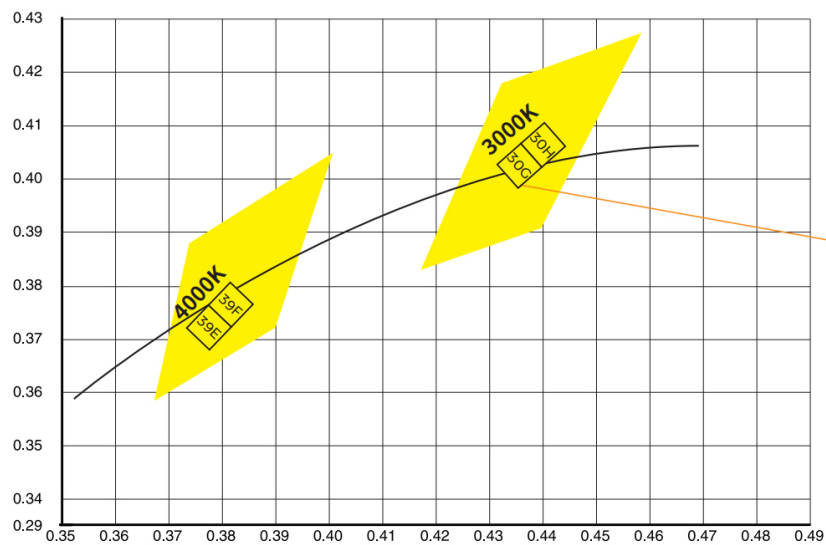

### HCL

Att vi påverkas av ljuset i vår vardag är långt ifrån en nyhet, än mindre att anpassa ljuset efter den biologiska klockan (Circadian rytm). I Moonlight Side-serien är dynamiskt vitt ljus en standard och styrs med antingen Dali eller Casambi.

Top bend och Side bend möjliggör flera kreativa applikationer.

**Spectral power distribution (SPD) curve.**

Alla våra LED-tejper levereras med 1 bin, SDCM<2 LED-chip som ger bättre färgkonsistens. Genom att använda en 2-steps SDCM-metod kan LED-tejper uppnå överlägsen färgjämnhet, högre färgkonsistens och leverera konsekvent och pålitlig färgprestanda.