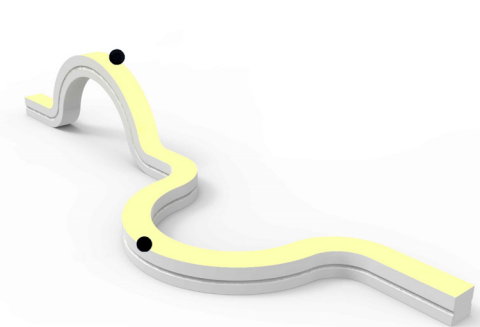

TOP BEND & SIDE BEND