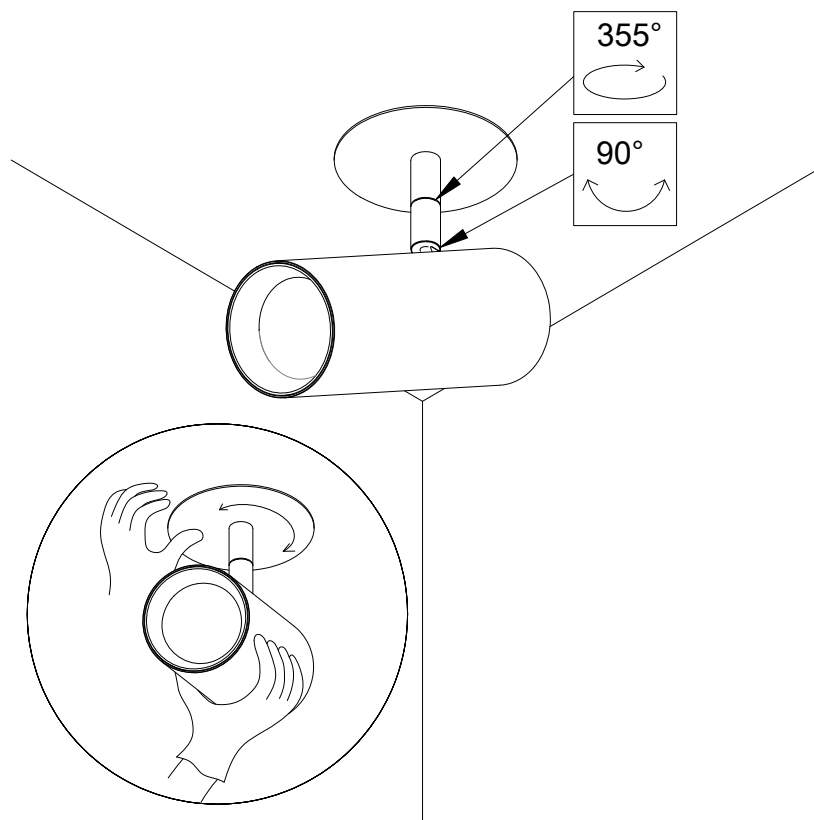

### Notera

LED-modulen får endast bytas av Maxel AB, om garanti ska gälla.

Ø65mm

3-40mm

2.

AV

3.

4.