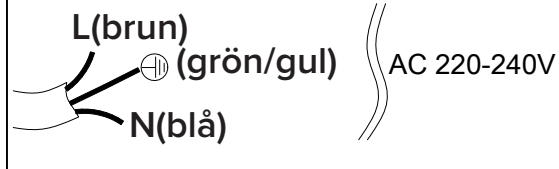

### Notera

LED-modulen får endast bytas av Maxel AB, om garanti ska gälla.

Ø65mm

3-40mm

2.

AV

3.

4.