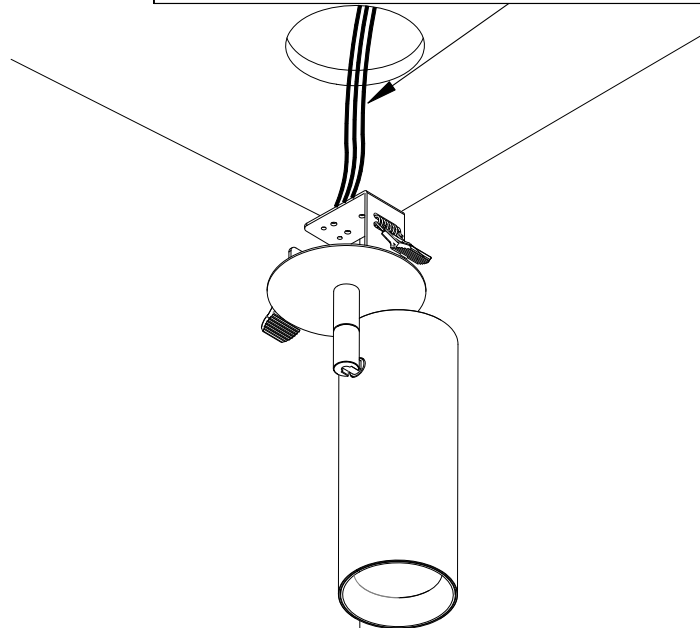

### Notera

LED-modulen får endast bytas av Maxel AB, om garanti ska gälla.

Ø65mm

3-40mm

2.

AV

3.

4.