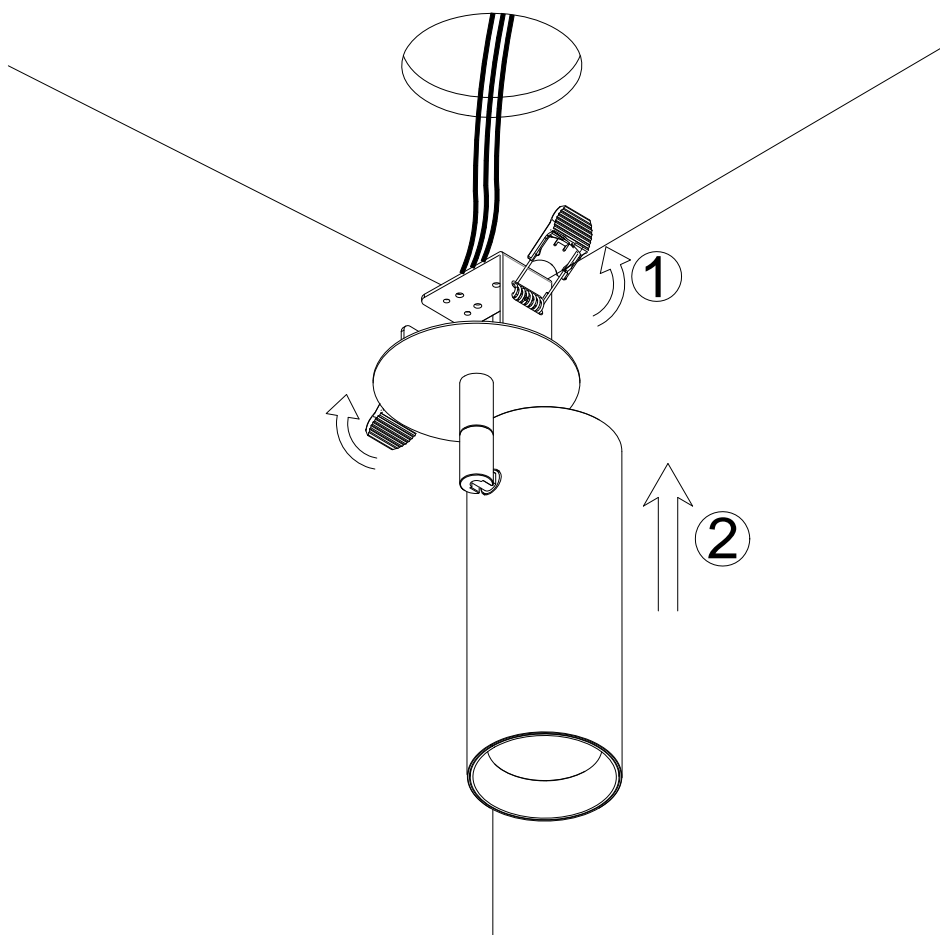

### Notera

LED-modulen får endast bytas av Maxel AB, om garanti ska gälla.

Ø65mm

3-40mm

2.

AV

3.

4.