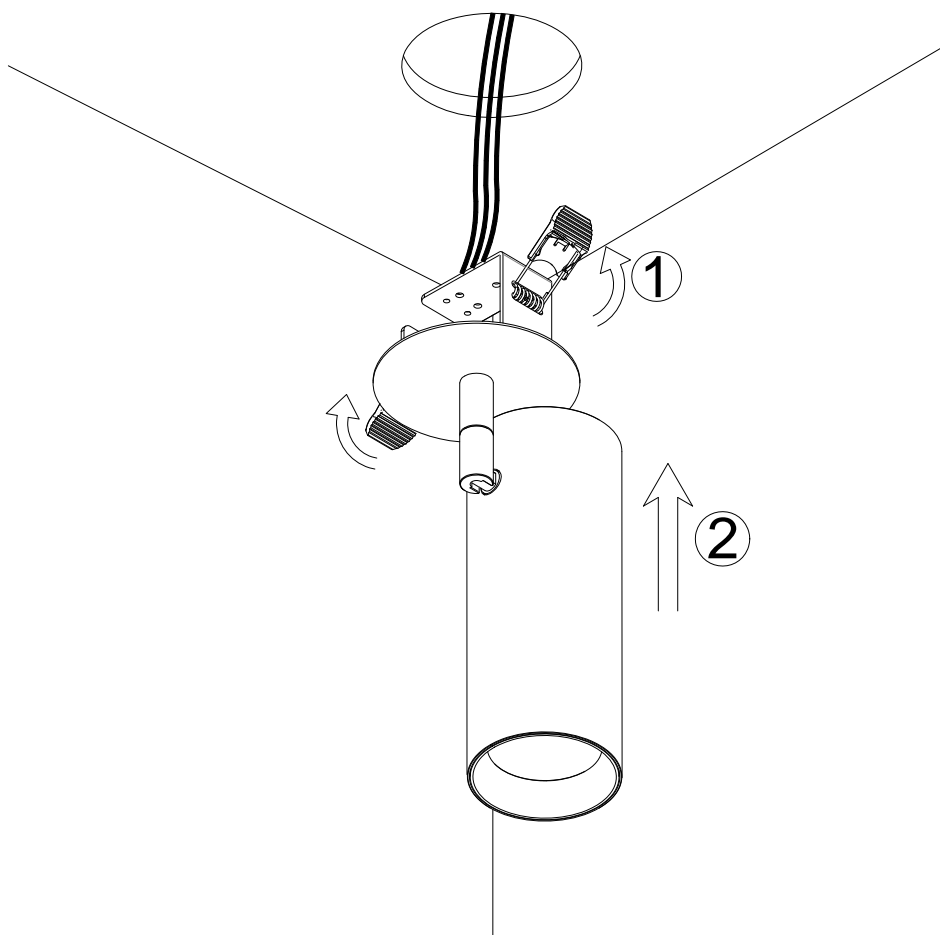

Notera

LED-modulen får endast bytas av Maxel AB, om garanti ska gälla.

Ø65mm

3-40mm

2.

AV

3.

4.