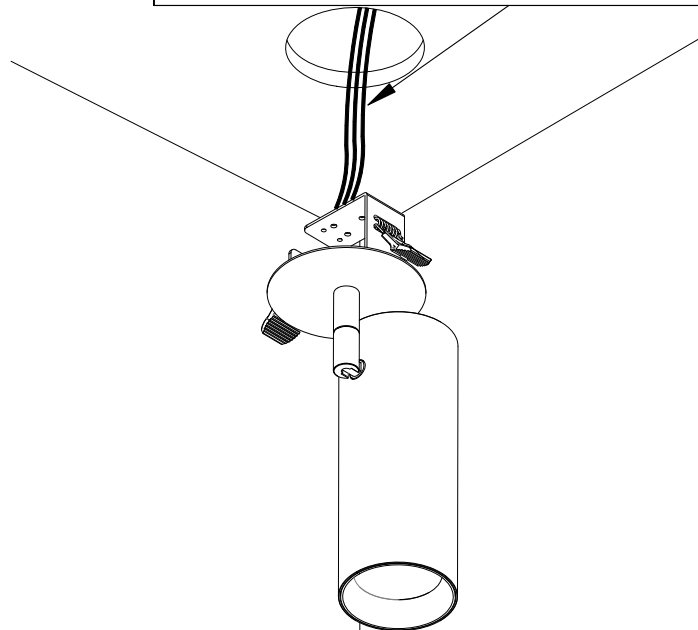

Notera

LED-modulen får endast bytas av Maxel AB, om garanti ska gälla.

Ø65mm

3-40mm

2.

AV

3.

4.