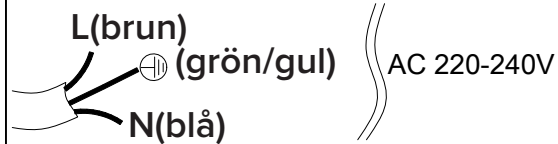

Notera

LED-modulen får endast bytas av Maxel AB, om garanti ska gälla.

Ø65mm

3-40mm

2.

AV

3.

4.