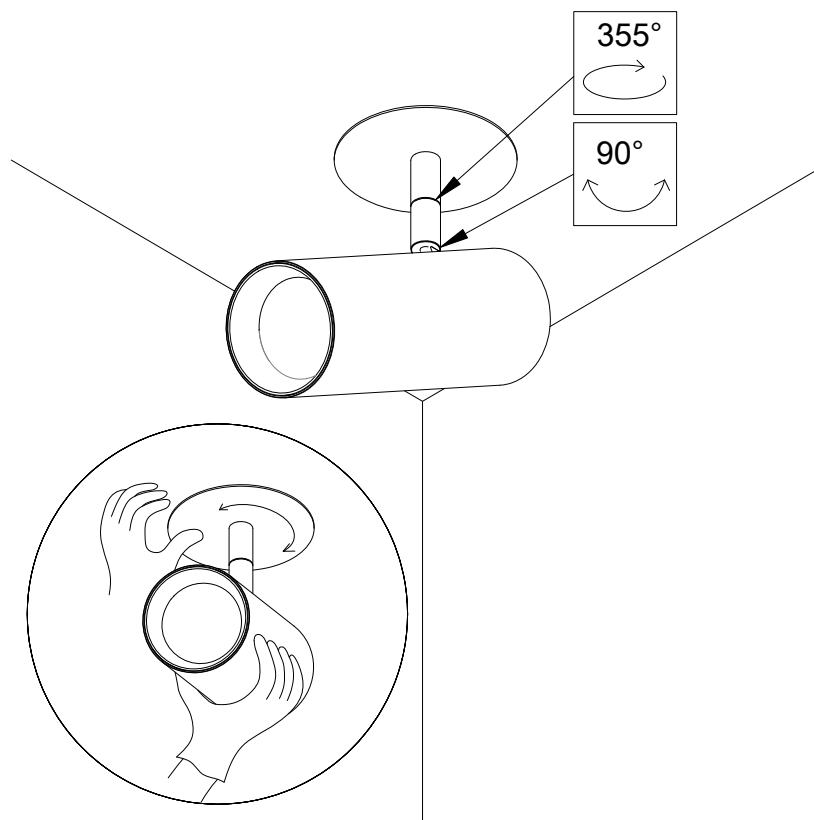

Notera

LED-modulen får endast bytas av Maxel AB, om garanti ska gälla.

Ø65mm

3-40mm

2.

AV

3.

4.