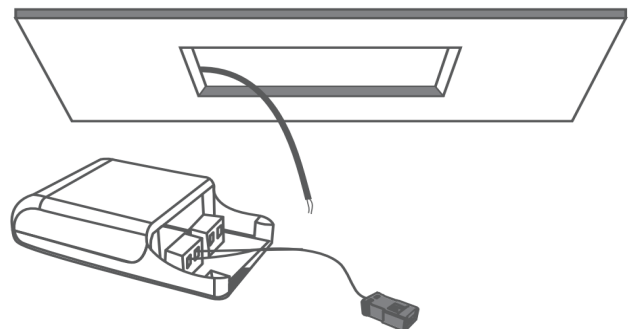

PRODUKT

LUNA 10W

Viktig information

Läs noggrant igenom informationen innan installationen påbörjas. Installationen ska göras av behörig elektriker. Produkterna från Maxel AB vidareutvecklas kontinuerligt.

Vi förbehåller oss rätten att utan vidare publicering företaga tekniska eller formmässiga förändringar av våra produkter.

Notera

LED-modulen får endast bytas av Maxel AB, om garanti ska gälla.

RITNING

1.

AV

2.