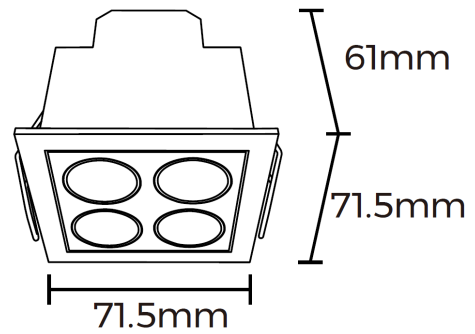

PRODUKT

LUNA 10W

Viktig information

Läs noggrant igenom informationen innan installationen påbörjas. Installationen ska göras av behörig elektriker. Produkterna från Maxel AB vidareutvecklas kontinuerligt.

Vi förbehåller oss rätten att utan vidare publicering företaga tekniska eller formmässiga förändringar av våra produkter.

Notera

LED-modulen får endast bytas av Maxel AB, om garanti ska gälla.

RITNING

1.

AV

2.