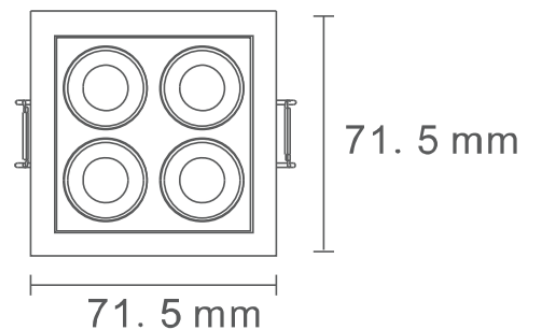

PRODUKT

LUNA 10W

Viktig information

Läs noggrant igenom informationen innan installationen påbörjas. Installationen ska göras av behörig elektriker. Produkterna från Maxel AB vidareutvecklas kontinuerligt.

Vi förbehåller oss rätten att utan vidare publicering företaga tekniska eller formmässiga förändringar av våra produkter.

Notera

LED-modulen får endast bytas av Maxel AB, om garanti ska gälla.

RITNING

1.

AV

2.