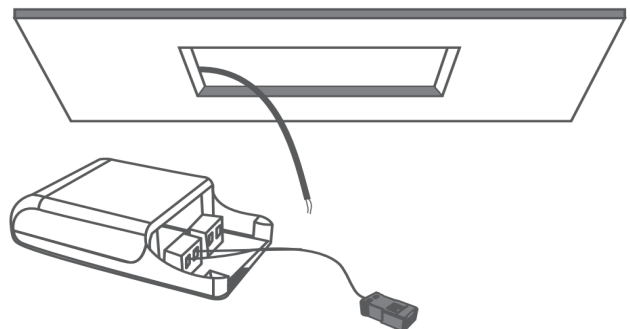

PRODUKT

LUNA 13W

Viktig information

Läs noggrant igenom informationen innan installationen påbörjas. Installationen ska göras av behörig elektriker. Produkterna från Maxel AB vidareutvecklas kontinuerligt.

Vi förbehåller oss rätten att utan vidare publicering företaga tekniska eller formmässiga förändringar av våra produkter.

Notera

LED-modulen får endast bytas av Maxel AB, om garanti ska gälla.

RITNING

1.

AV

2.