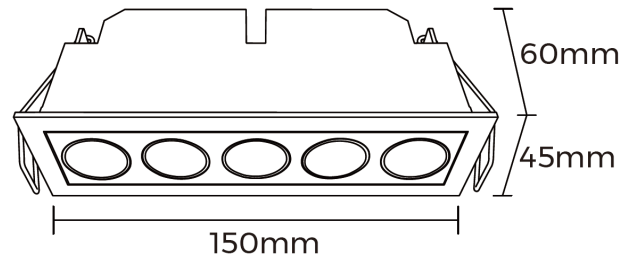

PRODUKT

LUNA 13W

Viktig information

Läs noggrant igenom informationen innan installationen påbörjas. Installationen ska göras av behörig elektriker. Produkterna från Maxel AB vidareutvecklas kontinuerligt.

Vi förbehåller oss rätten att utan vidare publicering företaga tekniska eller formmässiga förändringar av våra produkter.

Notera

LED-modulen får endast bytas av Maxel AB, om garanti ska gälla.

RITNING

1.

AV

2.