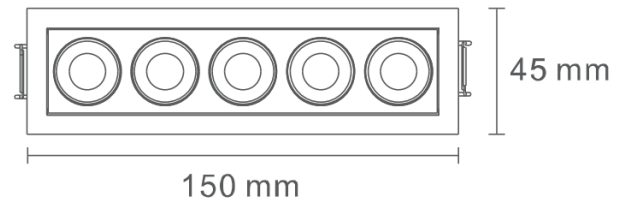

PRODUKT

LUNA 13W

Viktig information

Läs noggrant igenom informationen innan installationen påbörjas. Installationen ska göras av behörig elektriker. Produkterna från Maxel AB vidareutvecklas kontinuerligt.

Vi förbehåller oss rätten att utan vidare publicering företaga tekniska eller formmässiga förändringar av våra produkter.

Notera

LED-modulen får endast bytas av Maxel AB, om garanti ska gälla.

RITNING

1.

AV

2.