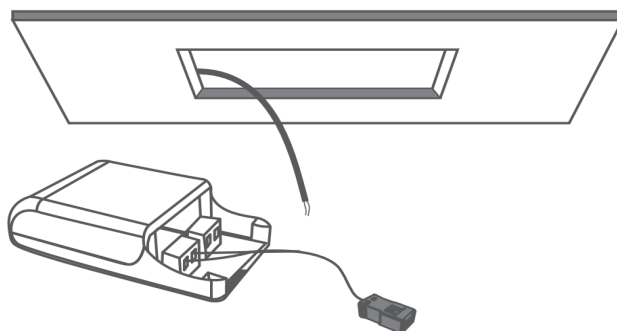

PRODUKT

LUNA 25W

Viktig information

Läs noggrant igenom informationen innan installationen påbörjas. Installationen ska göras av behörig elektriker. Produkterna från Maxel AB vidareutvecklas kontinuerligt.

Vi förbehåller oss rätten att utan vidare publicering företaga tekniska eller formmässiga förändringar av våra produkter.

Notera

LED-modulen får endast bytas av Maxel AB, om garanti ska gälla.

RITNING

1.

AV

2.