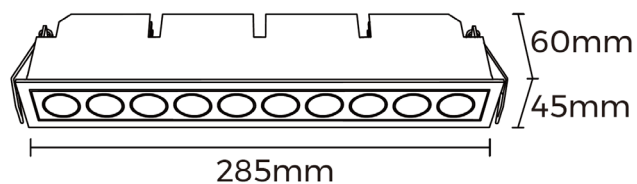

PRODUKT

LUNA 25W

Viktig information

Läs noggrant igenom informationen innan installationen påbörjas. Installationen ska göras av behörig elektriker. Produkterna från Maxel AB vidareutvecklas kontinuerligt.

Vi förbehåller oss rätten att utan vidare publicering företaga tekniska eller formmässiga förändringar av våra produkter.

Notera

LED-modulen får endast bytas av Maxel AB, om garanti ska gälla.

RITNING

1.

AV

2.