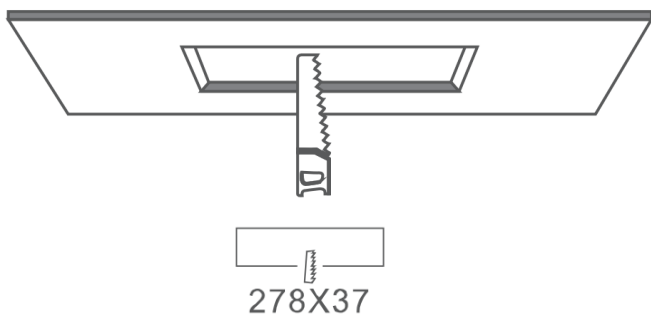

PRODUKT

LUNA 25W

Viktig information

Läs noggrant igenom informationen innan installationen påbörjas. Installationen ska göras av behörig elektriker. Produkterna från Maxel AB vidareutvecklas kontinuerligt.

Vi förbehåller oss rätten att utan vidare publicering företaga tekniska eller formmässiga förändringar av våra produkter.

Notera

LED-modulen får endast bytas av Maxel AB, om garanti ska gälla.

RITNING

1.

AV

2.