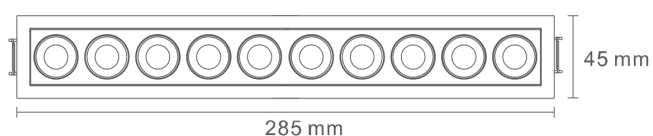

PRODUKT

LUNA 25W

Viktig information

Läs noggrant igenom informationen innan installationen påbörjas. Installationen ska göras av behörig elektriker. Produkterna från Maxel AB vidareutvecklas kontinuerligt.

Vi förbehåller oss rätten att utan vidare publicering företaga tekniska eller formmässiga förändringar av våra produkter.

Notera

LED-modulen får endast bytas av Maxel AB, om garanti ska gälla.

RITNING

1.

AV

2.