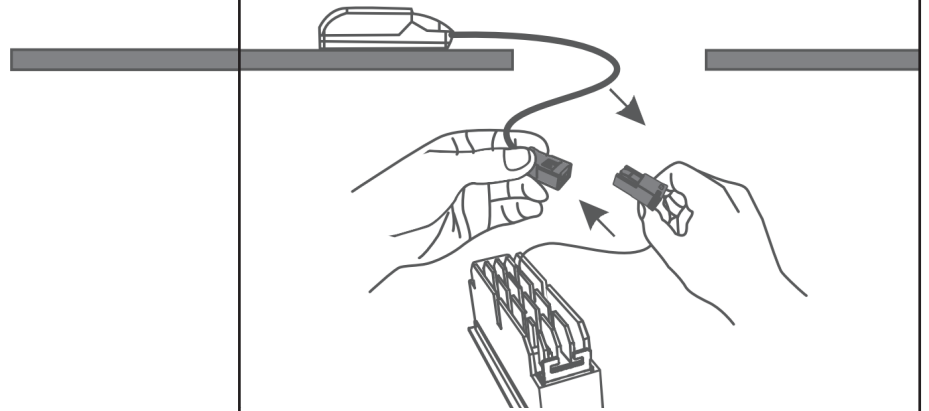

3.

4.

5.

6.

Armatyren är inte lämplig att täckas
med termiskt isolerande material

PÅ