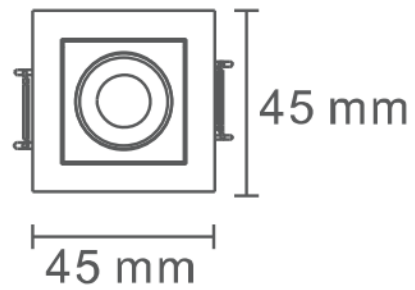

PRODUKT

LUNA 3W

Viktig information

Läs noggrant igenom informationen innan installationen påbörjas. Installationen ska göras av behörig elektriker. Produkterna från Maxel AB vidareutvecklas kontinuerligt.

Vi förbehåller oss rätten att utan vidare publicering företaga tekniska eller formmässiga förändringar av våra produkter.

Notera

LED-modulen får endast bytas av Maxel AB, om garanti ska gälla.

RITNING

1.

AV

2.