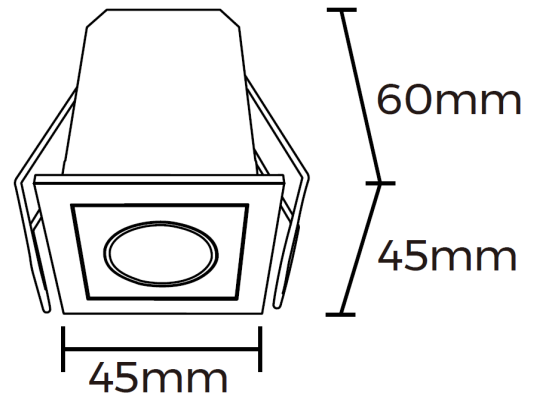

PRODUKT

LUNA 3W

Viktig information

Läs noggrant igenom informationen innan installationen påbörjas. Installationen ska göras av behörig elektriker. Produkterna från Maxel AB vidareutvecklas kontinuerligt.

Vi förbehåller oss rätten att utan vidare publicering företaga tekniska eller formmässiga förändringar av våra produkter.

Notera

LED-modulen får endast bytas av Maxel AB, om garanti ska gälla.

RITNING

1.

AV

2.