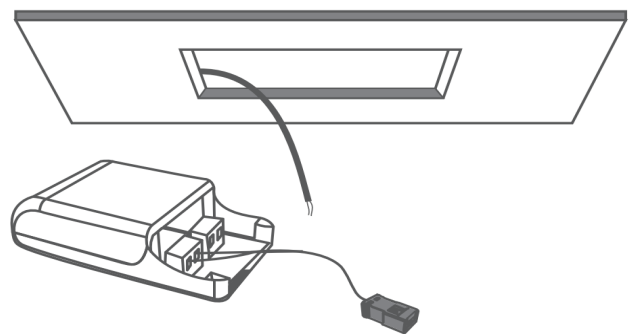

PRODUKT

LUNA 3W

Viktig information

Läs noggrant igenom informationen innan installationen påbörjas. Installationen ska göras av behörig elektriker. Produkterna från Maxel AB vidareutvecklas kontinuerligt.

Vi förbehåller oss rätten att utan vidare publicering företaga tekniska eller formmässiga förändringar av våra produkter.

Notera

LED-modulen får endast bytas av Maxel AB, om garanti ska gälla.

RITNING

1.

AV

2.