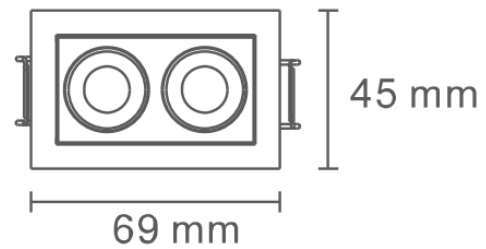

PRODUKT

LUNA 6W

Viktig information

Läs noggrant igenom informationen innan installationen påbörjas. Installationen ska göras av behörig elektriker. Produkterna från Maxel AB vidareutvecklas kontinuerligt.

Vi förbehåller oss rätten att utan vidare publicering företaga tekniska eller formmässiga förändringar av våra produkter.

Notera

LED-modulen får endast bytas av Maxel AB, om garanti ska gälla.

RITNING

1.

AV

2.