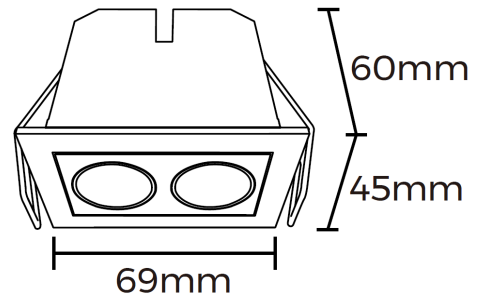

PRODUKT

LUNA 6W

Viktig information

Läs noggrant igenom informationen innan installationen påbörjas. Installationen ska göras av behörig elektriker. Produkterna från Maxel AB vidareutvecklas kontinuerligt.

Vi förbehåller oss rätten att utan vidare publicering företaga tekniska eller formmässiga förändringar av våra produkter.

Notera

LED-modulen får endast bytas av Maxel AB, om garanti ska gälla.

RITNING

1.

AV

2.