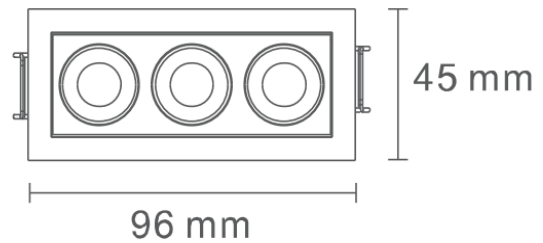

PRODUKT

LUNA 8W

Viktig information

Läs noggrant igenom informationen innan installationen påbörjas. Installationen ska göras av behörig elektriker. Produkterna från Maxel AB vidareutvecklas kontinuerligt.

Vi förbehåller oss rätten att utan vidare publicering företaga tekniska eller formmässiga förändringar av våra produkter.

Notera

LED-modulen får endast bytas av Maxel AB, om garanti ska gälla.

RITNING

1.

90X37

AV

2.