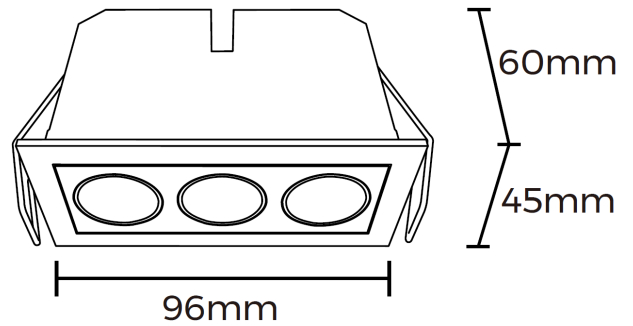

PRODUKT

LUNA 8W

Viktig information

Läs noggrant igenom informationen innan installationen påbörjas. Installationen ska göras av behörig elektriker. Produkterna från Maxel AB vidareutvecklas kontinuerligt.

Vi förbehåller oss rätten att utan vidare publicering företaga tekniska eller formmässiga förändringar av våra produkter.

Notera

LED-modulen får endast bytas av Maxel AB, om garanti ska gälla.

RITNING

1.

90X37

AV

2.