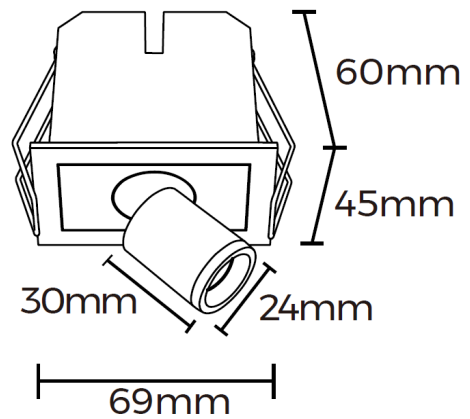

PRODUKT

LUNA SPOTLIGHT 3W

Viktig information

Läs noggrant igenom informationen innan installationen påbörjas. Installationen ska göras av behörig elektriker. Produkterna från Maxel AB vidareutvecklas kontinuerligt.

Vi förbehåller oss rätten att utan vidare publicering företaga tekniska eller formmässiga förändringar av våra produkter.

Notera

LED-modulen får endast bytas av Maxel AB, om garanti ska gälla.

RITNING

1.

62X37

AV

2.