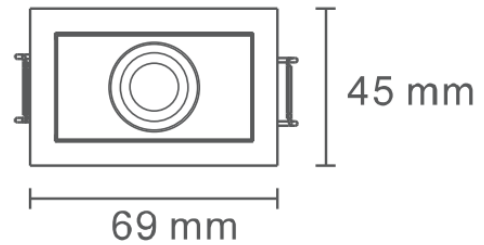

PRODUKT

LUNA SPOTLIGHT 3W

Viktig information

Läs noggrant igenom informationen innan installationen påbörjas. Installationen ska göras av behörig elektriker. Produkterna från Maxel AB vidareutvecklas kontinuerligt.

Vi förbehåller oss rätten att utan vidare publicering företaga tekniska eller formmässiga förändringar av våra produkter.

Notera

LED-modulen får endast bytas av Maxel AB, om garanti ska gälla.

RITNING

1.

62X37

AV

2.