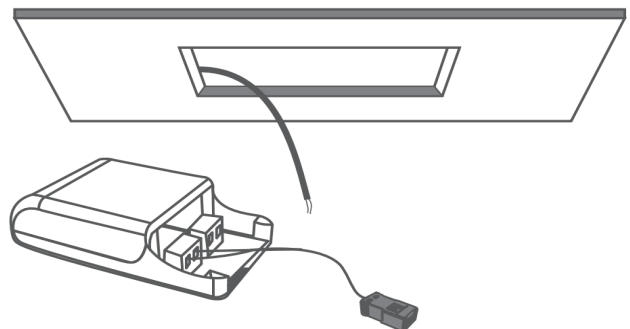

PRODUKT

LUNA SPOTLIGHT 3W

Viktig information

Läs noggrant igenom informationen innan installationen påbörjas. Installationen ska göras av behörig elektriker. Produkterna från Maxel AB vidareutvecklas kontinuerligt.

Vi förbehåller oss rätten att utan vidare publicering företaga tekniska eller formmässiga förändringar av våra produkter.

Notera

LED-modulen får endast bytas av Maxel AB, om garanti ska gälla.

RITNING

1.

62X37

AV

2.