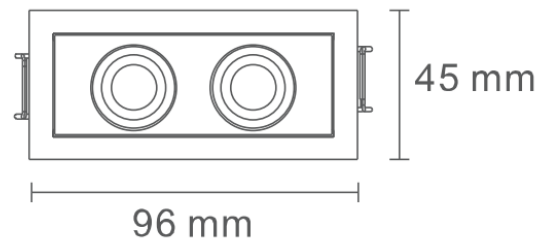

PRODUKT

LUNA SPOTLIGHT 6W

Viktig information

Läs noggrant igenom informationen innan installationen påbörjas. Installationen ska göras av behörig elektriker. Produkterna från Maxel AB vidareutvecklas kontinuerligt.

Vi förbehåller oss rätten att utan vidare publicering företaga tekniska eller formmässiga förändringar av våra produkter.

Notera

LED-modulen får endast bytas av Maxel AB, om garanti ska gälla.

RITNING

1.

AV

2.