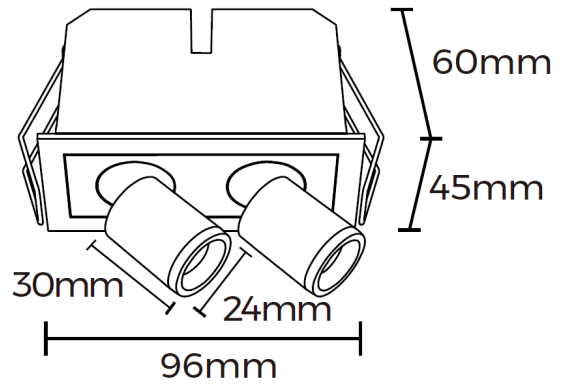

PRODUKT

LUNA SPOTLIGHT 6W

Viktig information

Läs noggrant igenom informationen innan installationen påbörjas. Installationen ska göras av behörig elektriker. Produkterna från Maxel AB vidareutvecklas kontinuerligt.

Vi förbehåller oss rätten att utan vidare publicering företaga tekniska eller formmässiga förändringar av våra produkter.

Notera

LED-modulen får endast bytas av Maxel AB, om garanti ska gälla.

RITNING

1.

AV

2.