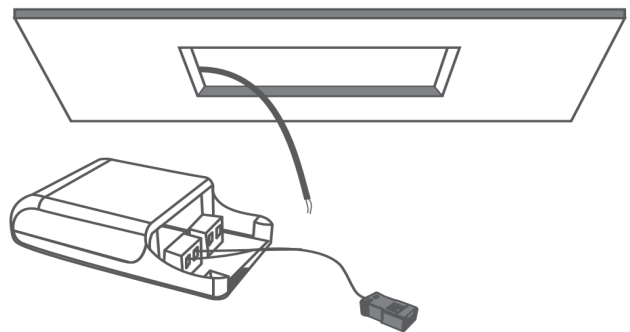

PRODUKT

LUNA SPOTLIGHT 8W

Viktig information

Läs noggrant igenom informationen innan installationen påbörjas. Installationen ska göras av behörig elektriker. Produkterna från Maxel AB vidareutvecklas kontinuerligt.

Vi förbehåller oss rätten att utan vidare publicering företaga tekniska eller formmässiga förändringar av våra produkter.

Notera

LED-modulen får endast bytas av Maxel AB, om garanti ska gälla.

RITNING

1.

AV

2.