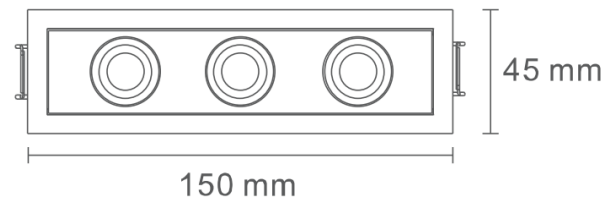

PRODUKT

LUNA SPOTLIGHT 8W

Viktig information

Läs noggrant igenom informationen innan installationen påbörjas. Installationen ska göras av behörig elektriker. Produkterna från Maxel AB vidareutvecklas kontinuerligt.

Vi förbehåller oss rätten att utan vidare publicering företaga tekniska eller formmässiga förändringar av våra produkter.

Notera

LED-modulen får endast bytas av Maxel AB, om garanti ska gälla.

RITNING

1.

AV

2.