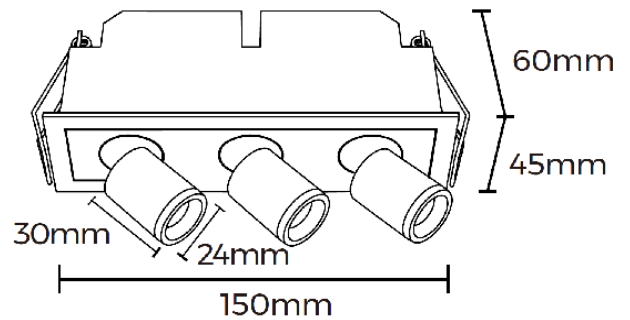

PRODUKT

LUNA SPOTLIGHT 8W

Viktig information

Läs noggrant igenom informationen innan installationen påbörjas. Installationen ska göras av behörig elektriker. Produkterna från Maxel AB vidareutvecklas kontinuerligt.

Vi förbehåller oss rätten att utan vidare publicering företaga tekniska eller formmässiga förändringar av våra produkter.

Notera

LED-modulen får endast bytas av Maxel AB, om garanti ska gälla.

RITNING

1.

AV

2.