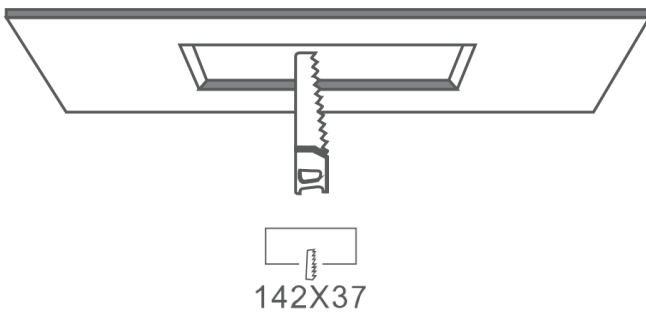

PRODUKT

LUNA WALLWASHER 13W

Viktig information

Läs noggrant igenom informationen innan installationen påbörjas. Installationen ska göras av behörig elektriker. Produkterna från Maxel AB vidareutvecklas kontinuerligt.

Vi förbehåller oss rätten att utan vidare publicering företaga tekniska eller formmässiga förändringar av våra produkter.

Notera

LED-modulen får endast bytas av Maxel AB, om garanti ska gälla.

RITNING

1.

AV

2.

MAXEL
INNOVATIV BELYSNING SEDAN 1933

Tel: +46 (0)8-445 74 40
E-post: info@maxel.se
Webb: maxel.se

LUNA WALLWASHER 13W

Sida 1/2