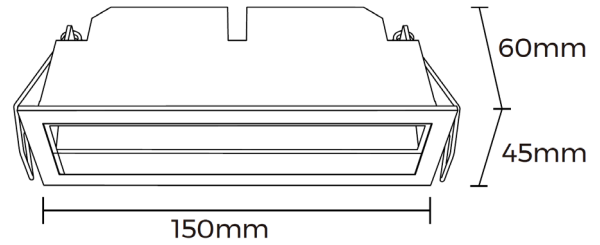

PRODUKT

LUNA WALLWASHER 13W

Viktig information

Läs noggrant igenom informationen innan installationen påbörjas. Installationen ska göras av behörig elektriker. Produkterna från Maxel AB vidareutvecklas kontinuerligt.

1.

AV

2.

MAXEL
INNOVATIV BELYSNING SEDAN 1933

Tel: +46 (0)8-445 74 40
E-post: info@maxel.se
Webb: maxel.se

LUNA WALLWASHER 13W

Sida 1/2

3.