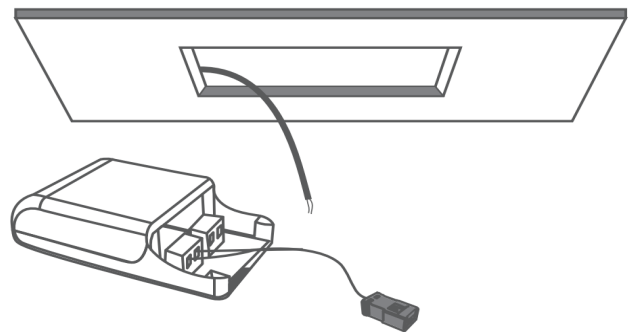

PRODUKT

LUNA WALLWASHER 13W

Viktig information

Läs noggrant igenom informationen innan installationen påbörjas. Installationen ska göras av behörig elektriker. Produkterna från Maxel AB vidareutvecklas kontinuerligt.

Vi förbehåller oss rätten att utan vidare publicering företaga tekniska eller formmässiga förändringar av våra produkter.

Notera

LED-modulen får endast bytas av Maxel AB, om garanti ska gälla.

**RITNING**

1.

AV

2.

MAXEL
INNOVATIV BELYSNING SEDAN 1933

Tel: +46 (0)8-445 74 40
E-post: info@maxel.se
Webb: maxel.se

LUNA WALLWASHER 13W

Sida 1/2

3.