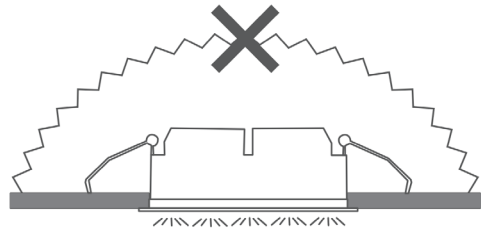

6.

Armatyren är inte lämplig att täckas
med termiskt isolerande material