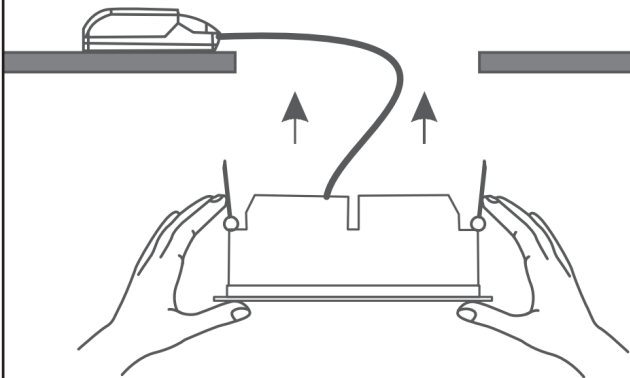

3.

4.

5.

6.

Armatyren är inte lämplig att täckas
med termiskt isolerande material

PÅ