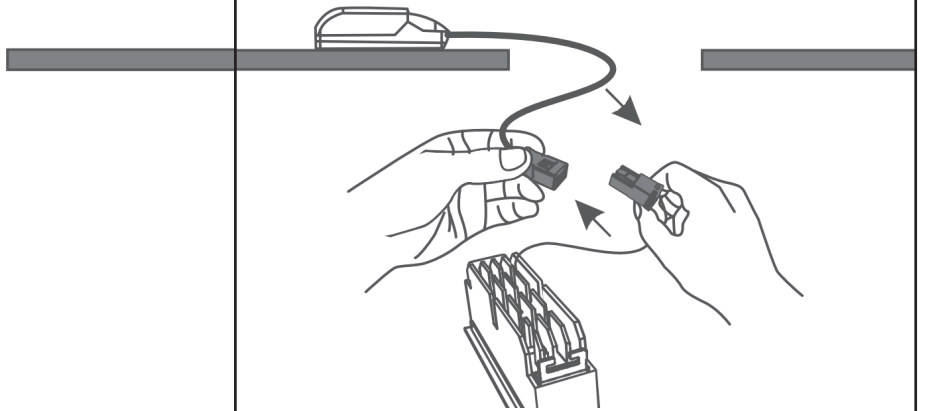

3.

4.

5.

6.

Armatyren är inte lämplig att täckas
med termiskt isolerande material

PÅ