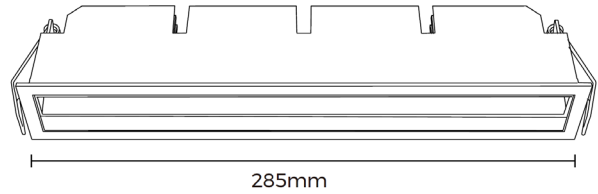

LUNA WALLWASHER 25W

Viktig information

Läs noggrant igenom informationen innan installationen påbörjas. Installationen ska göras av behörig elektriker. Produkterna från Maxel AB vidareutvecklas kontinuerligt.

Vi förbehåller oss rätten att utan vidare publicering företaga tekniska eller formmässiga förändringar av våra produkter.

Notera

LED-modulen får endast bytas av Maxel AB, om garanti ska gälla.

1.

AV

2.

3.

4.