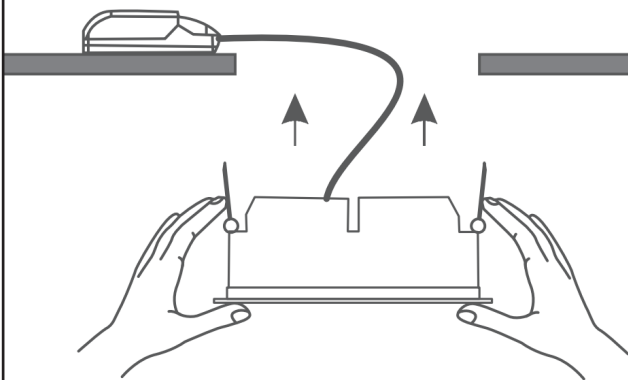

3.

4.

5.

6.

Armatyren är inte lämplig att täckas
med termiskt isolerande material

PÅ