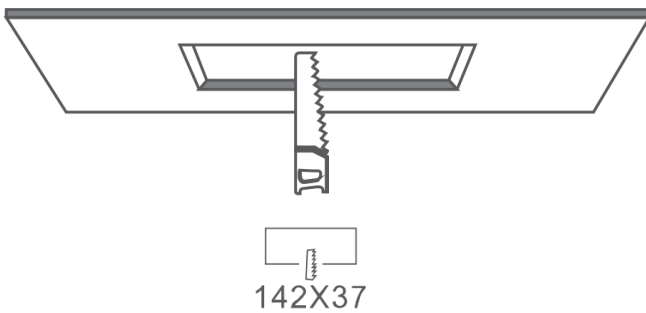

LUNA WALLWASHER 25W

Viktig information

Läs noggrant igenom informationen innan installationen påbörjas. Installationen ska göras av behörig elektriker. Produkterna från Maxel AB vidareutvecklas kontinuerligt.

Vi förbehåller oss rätten att utan vidare publicering företaga tekniska eller formmässiga förändringar av våra produkter.

Notera

LED-modulen får endast bytas av Maxel AB, om garanti ska gälla.

1.

AV

2.