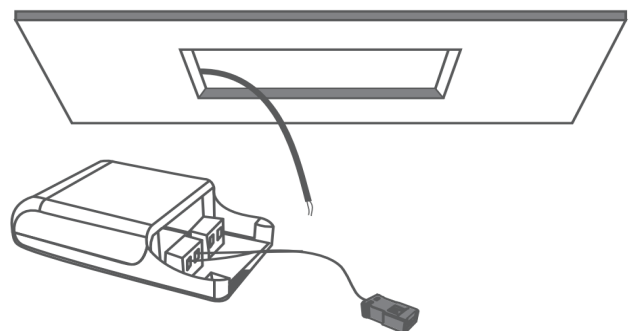

LUNA WALLWASHER 25W

Viktig information

Läs noggrant igenom informationen innan installationen påbörjas. Installationen ska göras av behörig elektriker. Produkterna från Maxel AB vidareutvecklas kontinuerligt.

Vi förbehåller oss rätten att utan vidare publicering företaga tekniska eller formmässiga förändringar av våra produkter.

Notera

LED-modulen får endast bytas av Maxel AB, om garanti ska gälla.

1.

AV

2.