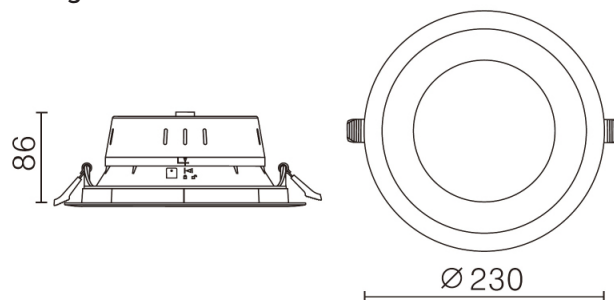

REPLACE G3 $\varnothing$ 200-220mm

Färg		Färgtemperatur
Vit		3000K, 4000K
Baffel		CRI
Högblank		>90
Material		Ljusflöde
Aluminium		Upp till 150 lm/W
Effekt		Livslängd
12W, 17W, 25W		L80 B10 > 60,000h
Armaturlumen (lm)		Montage
12W - 1647/1690 lm		Infällt
17W - 2227/2313 lm		Taktjocklek intervall
25W - 2970/3066 lm		3 - 40mm
IP		Håltagning
54		200-220mm
Styrning		
Tänd/släck, DALI		

Tillbehör

Baffel

Ritning

Ljusspridning