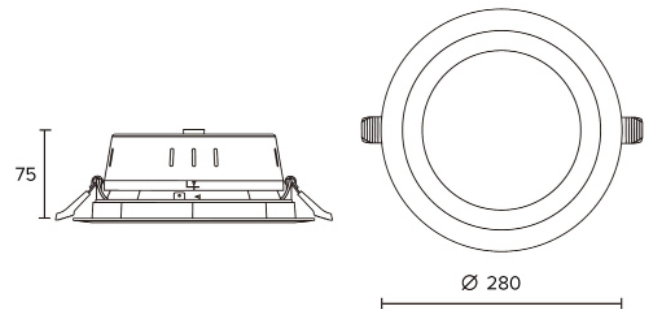

Tillbehör

Baffel

Vit

Ritning

Ljusspridning

MAXEL

BESÖKSADRESS:
AVESTAGATAN 35
163 53 SPÅNGA

POSTADRESS:
BOX 4082
181 04 LIDINGÖ