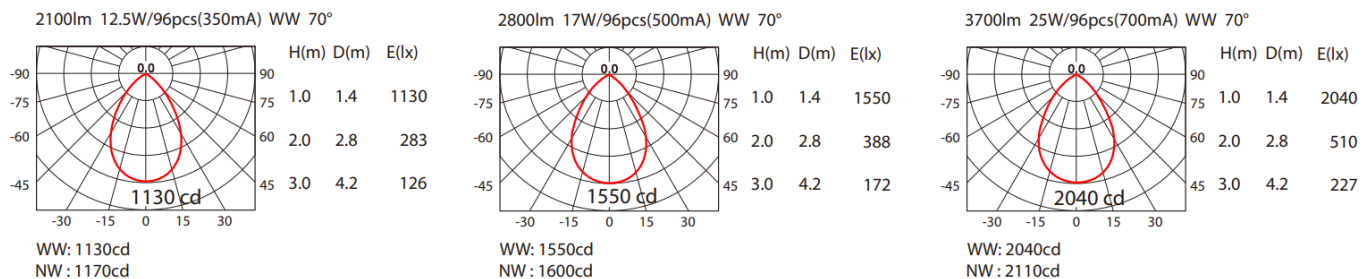

Ljusspridning