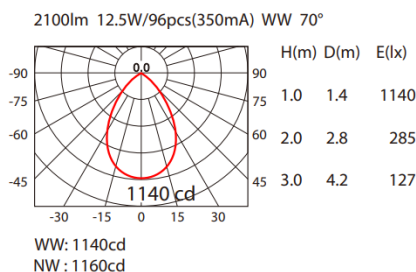

175-200mm

Tillbehör

Baffel

Vit

Ritning

Ljusspridning

REPLACE G3 \varnothing 200-220mm

Färg		Färgtemperatur
Vit		3000K, 4000K
Baffel		CRI
Högblank		>90
Material		Ljusflöde
Aluminium		Upp till 150 lm/W
Effekt		Livslängd
12W, 17W, 25W		L80 B10 > 60,000h
Armaturlumen (lm)		Montage
12W - 1647/1690 lm		Infällt
17W - 2227/2313 lm		Taktjocklek intervall
25W - 2970/3066 lm		3 - 40mm
IP		Håltagning
54		200-220mm
Styrning		
Tänd/släck, DALI		