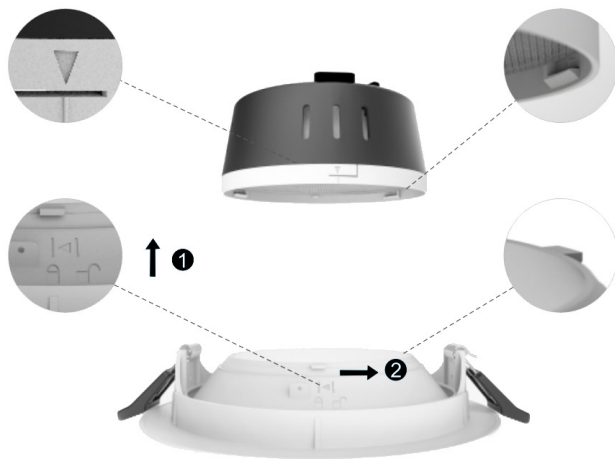

Användarvänlig design för att placera modulenheten korrekt. Inställningsbar färgtemperatur 3000K eller 4000K.