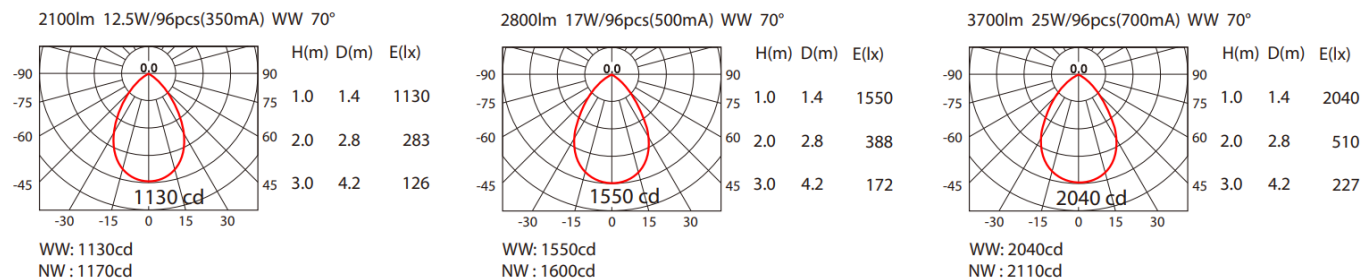

Tillbehör

Baffel

Vit

Ritning

Ljusspridning

REPLACE G3 \varnothing 230-260mm

Färg		Färgtemperatur
Vit		3000K, 4000K
Baffel		CRI
Högblank		>90
Material		Ljusflöde
Aluminium		Upp till 150 lm/W
Effekt		Livslängd
12W, 17W, 25W		L80 B10 > 60,000h
Armaturlumen (lm)		Montage
12W - 1647/1690 lm		Infällt
17W - 2227/2313 lm		
25W - 2970/3066 lm		Taktjocklek intervall
		3 - 40mm
IP		Håltagning
54		230-260mm
Styrning		
Tänd/släck, DALI		