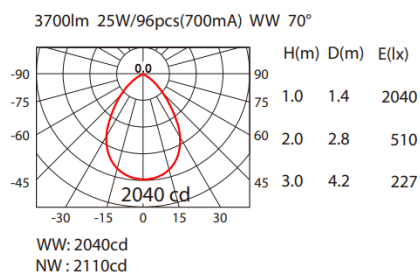

175-200mm

Tillbehör

Baffel

Vit

Ritning

Ljusspridning

REPLACE G3 \varnothing 200-220mm

Färg		Färgtemperatur
Vit		3000K, 4000K
Baffel		CRI
Högblank		>90
Material		Ljusflöde
Aluminium		Upp till 150 lm/W
Effekt		Livslängd
12W, 17W, 25W		L80 B10 > 60,000h
Armaturlumen (lm)		Montage
12W - 1647/1690 lm		Infällt
17W - 2227/2313 lm		Taktjocklek intervall
25W - 2970/3066 lm		3 - 40mm
IP		Håltagning
54		200-220mm
Styrning		
Tänd/släck, DALI		