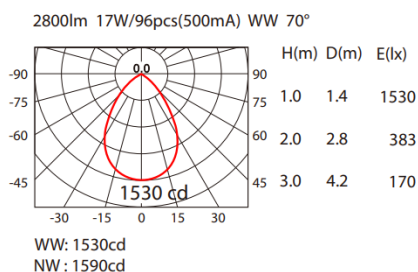

175-200mm

Tillbehör

Baffel

Vit

Ritning

Ljusspridning

REPLACE G3 \varnothing 200-220mm

Färg		Färgtemperatur
Vit		3000K, 4000K
Baffel		CRI
Högblank		>90
Material		Ljusflöde
Aluminium		Upp till 150 lm/W
Effekt		Livslängd
12W, 17W, 25W		L80 B10 > 60,000h
Armaturlumen (lm)		Montage
12W - 1647/1690 lm		Infällt
17W - 2227/2313 lm		Taktjocklek intervall
25W - 2970/3066 lm		3 - 40mm
IP		Håltagning
54		200-220mm
Styrning		
Tänd/släck, DALI		