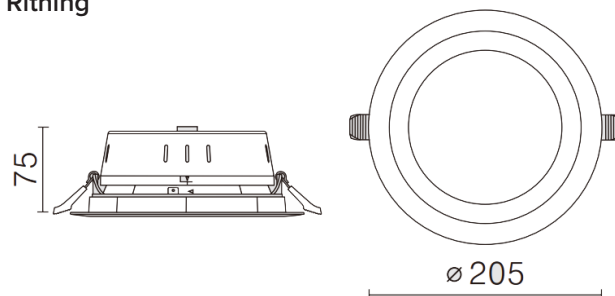

175-200mm

Tillbehör

Baffel

Vit

Ritning

Ljusspridning

REPLACE G3 \varnothing 200-220mm

Färg		Färgtemperatur
Vit		3000K, 4000K
Baffel		CRI
Högblank		>90
Material		Ljusflöde
Aluminium		Upp till 150 lm/W
Effekt		Livslängd
12W, 17W, 25W		L80 B10 > 60,000h
Armaturlumen (lm)		Montage
12W - 1647/1690 lm		Infällt
17W - 2227/2313 lm		Taktjocklek intervall
25W - 2970/3066 lm		3 - 40mm
IP		Håltagning
54		200-220mm
Styrning		
Tänd/släck, DALI		