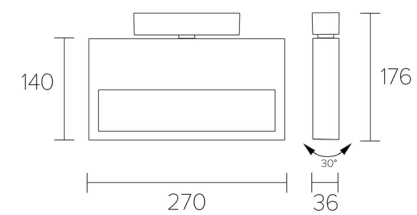

ENLIGHT VÄGG

DJUPSTRÅLANDE
69 lm/W

BREDSTRÅLANDE
92 lm/W

Färg

Svart

Vit

Färgtemperatur

3000K,
4000K (på förfrågan)

Material
Aluminium

CRI
>90

Effekt
34W

Livslängd
L80 B10 > 60,000h

IP
20

Montage
Vägg

Styrning
Tänd/släck, DALI,
Casambi (på förfrågan)

RITNING

LJUSFÖRDELNING