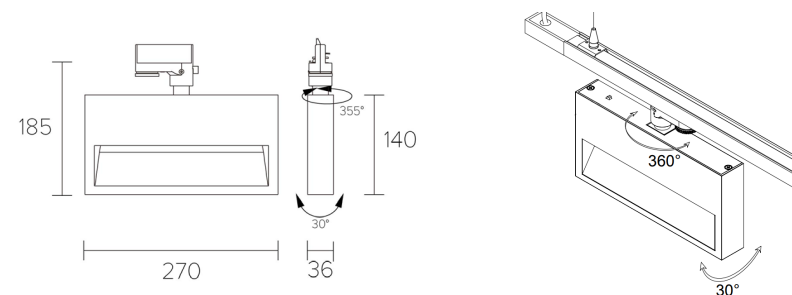

RITNING

LJUSFÖRDELNING

ENLIGHT Vägg