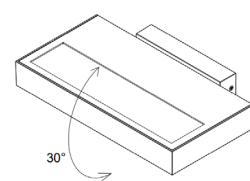

ENLIGHT VÄGG

DJUPSTRÅLANDE
69 lm/W

BREDSTRÅLANDE
92 lm/W

Färg

Svart

Vit

Färgtemperatur

3000K,
4000K (på förfrågan)

Material
Aluminium

CRI
>90

Effekt
34W

Livslängd
L80 B10 > 60,000h

IP
20

Montage
Vägg

Styrning
Tänd/släck, DALI,
Casambi (på förfrågan)

RITNING

LJUSFÖRDELNING