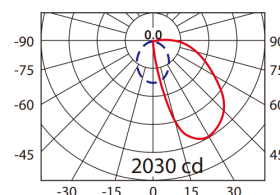

LJUSFÖRDELNING

MAXEL

BESÖKSADRESS:
AVESTAGATAN 35
163 53 SPÅNGA

POSTADRESS:
BOX 4082
181 04 LIDINGÖ

TEL: +46 (0) 8-445 74 40
E-MAIL: INFO@MAXEL.SE