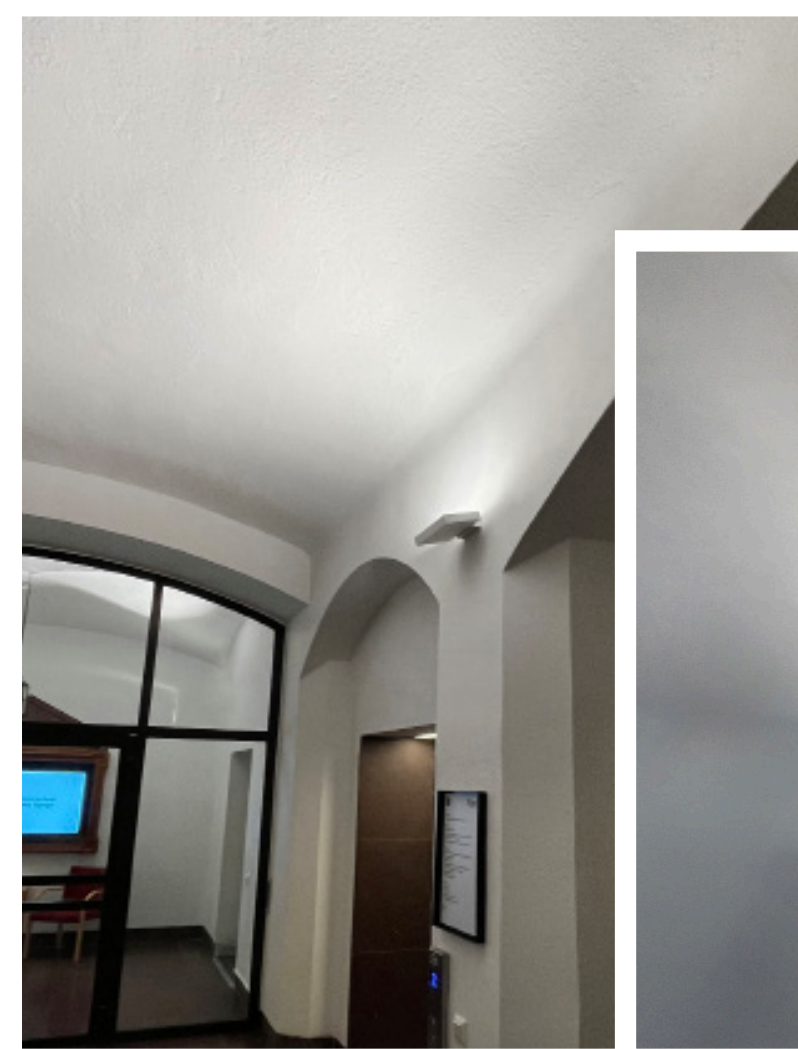

ENLIGHT VÄGG

DJUPSTRÅLANDE
69 lm/W

BREDSTRÅLANDE
92 lm/W

Färg

Svart

Vit

Färgtemperatur

3000K,
4000K (på förfrågan)

Material
Aluminium

CRI
>90

Effekt
34W

Livslängd
L80 B10 > 60,000h

IP
20

Montage
Vägg

Styrning
Tänd/släck, DALI,
Casambi (på förfrågan)

RITNING

LJUSFÖRDELNING