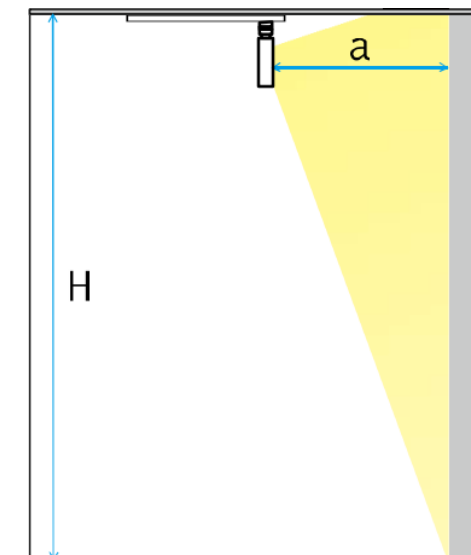

### Djupstrålande rekommenderat avstånd

H	3m	3.5m	4m	5m	5.5m
a	1m	1.2m	1.3m	1.6m	1.8m
b	1.2m	1.5m	1.6m	1.9m	2.2m