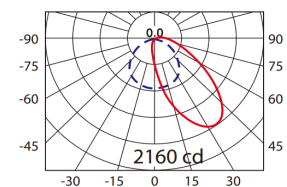

LJUSFÖRDELNING