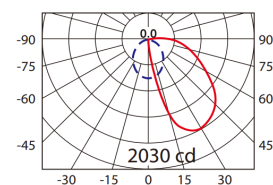

LJUSFÖRDELNING