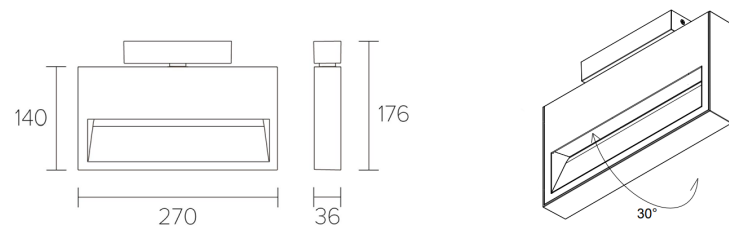

RITNING

LJUSFÖRDELNING