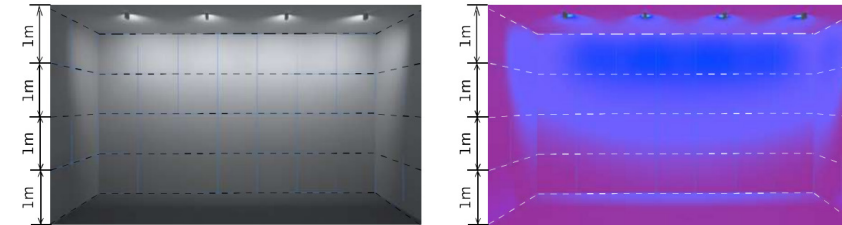

EXEMPEL PÅ INSTALLATION