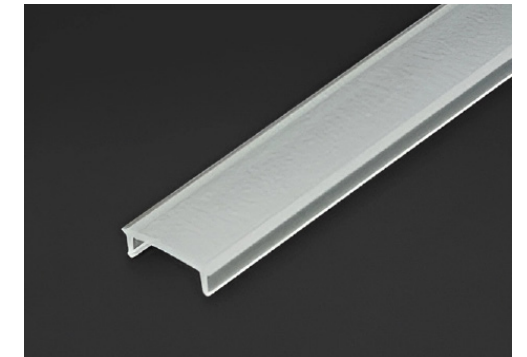

Diffusor

57150
Diffusor till 16x13 U/T profil, halv opal
Till Alu-profiler:
57002, 57003, 57005, 57007, 57017, 57019