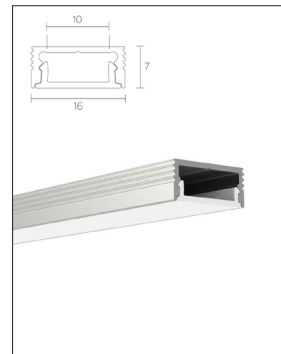

Aluminiumprofil-U 57017
Profillängd: 2500 mm
Bredd: 16 mm
Höjd: 7 mm
Montageclips:
57102, 57103, 57104