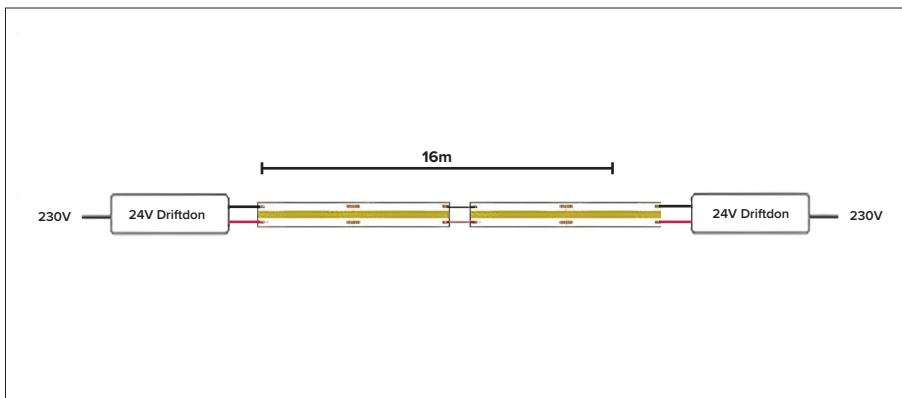

Matning från två sidor