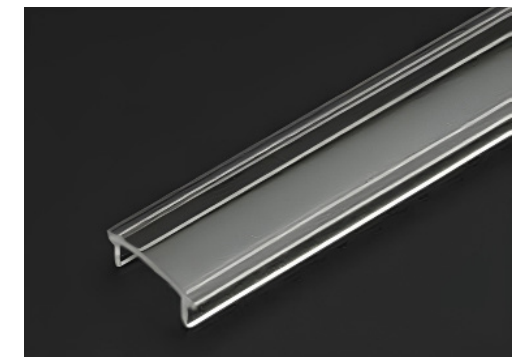

57151
Diffusor till 16x13 U/T profil, transparent
Till Alu-profiler:
57002, 57003, 57005, 57007, 57017, 57019