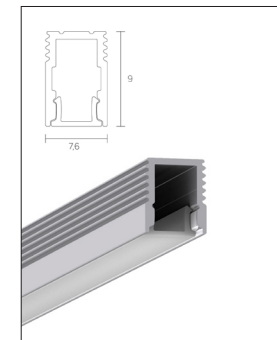

Aluminiumprofil-U 57014

Maxlängd: 2500 mm
Bredd: 7,6 mm
Höjd: 9 mm
Montageclips:
57122

Aluminiumprofil-T 57020

Maxlängd: 2500 mm
Bredd: 7,8 mm
Höjd: 12 mm
Montageclips:
57129

Aluminiumprofiler upp till 14mm LEDtape