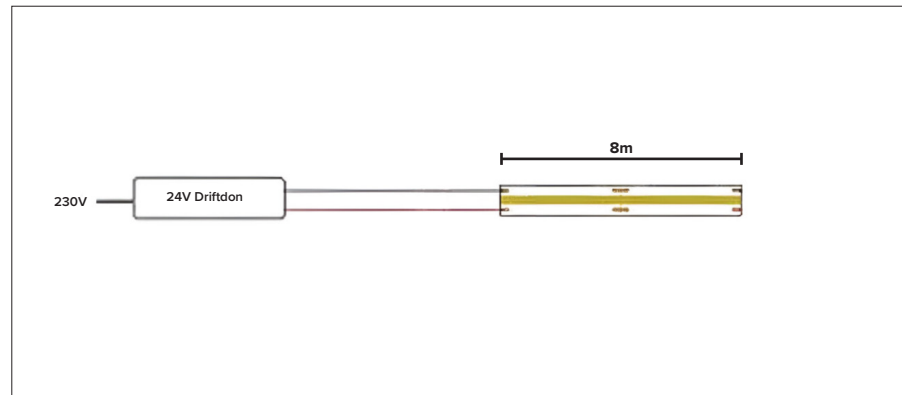

52172
240W / 24V DC
Längd: 244 mm
Bredd: 71 mm
Höjd: 38 mm
C10A: 2 st
C16A: 3 st

1-10V:

52180
75W / 24V DC
Längd: 180 mm
Bredd: 63 mm
Höjd: 36 mm
C10A: 7 st
C16A: 11 st

52181
150W / 24V DC
Längd: 219 mm
Bredd: 63 mm
Höjd: 36 mm
C10A: 4 st
C16A: 6 st

52182
240W / 24V DC
Längd: 244 mm
Bredd: 71 mm
Höjd: 38 mm
C10A: 2 st
C16A: 3 st

DALI:

52190
75W / 24V DC
Längd: 180 mm
Bredd: 63 mm
Höjd: 36 mm
C10A: 7 st
C16A: 11 st

52191
150W / 24V DC
Längd: 219 mm
Bredd: 63 mm
Höjd: 36 mm
C10A: 4 st
C16A: 7 st

52192
240W / 24V DC
Längd: 244 mm
Bredd: 71 mm
Höjd: 38 mm
C10A: 2 st
C16A: 3 st

KOPPLINGSEXEMPEL

Matning från en sida

Matning från två sidor

Vidarekoppling

MAXEL

BESÖKSADRESS:
AVESTAGATAN 35
163 53 SPÅNGA

POSTADRESS:
BOX 4082
181 04 LIDINGÖ