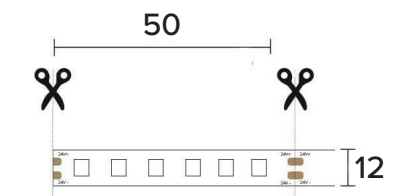

LEDtape ECO LONG IP20

IP20-klassad LEDtape gör den utmärkt för mångsidiga inomhus-applikationer. Maxlängd 20m.

FÄRGTEMPERATUR

KAPNINGSENTRELL

Art. Nr	Benämning	Effekt/Meter	CRI	Kelvin	Konstantspänning	IP-klass	Lm/Wv	Kapningsintervall	Bredd	Maxlängd
55170	LEDtape ECO	8,6W	90+	2700K	24V	IP20	[95 lm/W]	50mm	12mm	20m
55171	LEDtape ECO	8,6W	90+	3000K	24V	IP20	[100 lm/W]	50mm	12mm	20m
55172	LEDtape ECO	8,6W	90+	4000K	24V	IP20	[105 lm/W]	50mm	12mm	20m

52172
240W / 24V DC
Längd: 244 mm
Bredd: 71 mm
Höjd: 38 mm
C10A: 2 st
C16A: 3 st

1-10V:

52180
75W / 24V DC
Längd: 180 mm
Bredd: 63 mm
Höjd: 36 mm
C10A: 7 st
C16A: 11 st

52181
150W / 24V DC
Längd: 219 mm
Bredd: 63 mm
Höjd: 36 mm
C10A: 4 st
C16A: 6 st

52182
240W / 24V DC
Längd: 244 mm
Bredd: 71 mm
Höjd: 38 mm
C10A: 2 st
C16A: 3 st

DALI:

52190
75W / 24V DC
Längd: 180 mm
Bredd: 63 mm
Höjd: 36 mm
C10A: 7 st
C16A: 11 st

52191
150W / 24V DC
Längd: 219 mm
Bredd: 63 mm
Höjd: 36 mm
C10A: 4 st
C16A: 7 st

52192
240W / 24V DC
Längd: 244 mm
Bredd: 71 mm
Höjd: 38 mm
C10A: 2 st
C16A: 3 st

KOPPLINGSEXEMPEL

Matning från en sida

Matning från två sidor

Vidarekoppling

MAXEL

BESÖKSADRESS:
AVESTAGATAN 35
163 53 SPÅNGA

POSTADRESS:
BOX 4082
181 04 LIDINGÖ