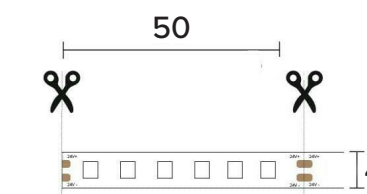

LEDtape PRO IP20

FÄRGTEMPERATUR

KAPNINGSIKTERVALL

KAPNINGSIKTERVALL

Art. Nr	Benämning	Effekt/Meter	CRI	Kelvin	Konstantspänning	IP-klass	Lm/Wv	Kapningsintervall	Bredd	Maxlängd
55110	LEDtape PRO	5W	90+	2700K	24V	IP20	[132 lm/W]	50mm	4mm	8m
55111	LEDtape PRO	5W	90+	3000K	24V	IP20	[137 lm/W]	50mm	4mm	8m
55112	LEDtape PRO	5W	90+	4000K	24V	IP20	[142 lm/W]	50mm	4mm	8m
55300	LEDtape PRO	7,2W	90+	2700K	24V	IP20	[85 lm/W]	50mm	8mm	8m
55301	LEDtape PRO	7,2W	90+	3000K	24V	IP20	[90 lm/W]	50mm	8mm	8m
55302	LEDtape PRO	7,2W	90+	4000K	24V	IP20	[85 lm/W]	50mm	8mm	8m
55390	LEDtape PRO	14,4W	90+	2300K	24V	IP20	[95 lm/W]	50mm	8mm	7m
55303	LEDtape PRO	14,4W	90+	2700K	24V	IP20	[95 lm/W]	50mm	8mm	7m
55304	LEDtape PRO	14,4W	90+	3000K	24V	IP20	[102 lm/W]	50mm	8mm	7m
55305	LEDtape PRO	14,4W	90+	4000K	24V	IP20	[105 lm/W]	50mm	8mm	7m
55400	LEDtape PRO	18W	90+	2700K	24V	IP20	[100 lm/W]	50mm	8mm	7m
55401	LEDtape PRO	18W	90+	3000K	24V	IP20	[105 lm/W]	50mm	8mm	7m
55402	LEDtape PRO	18W	90+	4000K	24V	IP20	[110 lm/W]	50mm	8mm	7m
55160	LEDtape PRO	21,6W	90+	2700K	24V	IP20	[70 lm/W]	50mm	8mm	5m
55161	LEDtape PRO	21,6W	90+	3000K	24V	IP20	[75 lm/W]	50mm	8mm	5m
55162	LEDtape PRO	21,6W	90+	4000K	24V	IP20	[80 lm/W]	50mm	8mm	5m

52172
240W / 24V DC
Längd: 244 mm
Bredd: 71 mm
Höjd: 38 mm
C10A: 2 st
C16A: 3 st

1-10V:

52180
75W / 24V DC
Längd: 180 mm
Bredd: 63 mm
Höjd: 36 mm
C10A: 7 st
C16A: 11 st

52181
150W / 24V DC
Längd: 219 mm
Bredd: 63 mm
Höjd: 36 mm
C10A: 4 st
C16A: 6 st

52182
240W / 24V DC
Längd: 244 mm
Bredd: 71 mm
Höjd: 38 mm
C10A: 2 st
C16A: 3 st

DALI:

52190
75W / 24V DC
Längd: 180 mm
Bredd: 63 mm
Höjd: 36 mm
C10A: 7 st
C16A: 11 st

52191
150W / 24V DC
Längd: 219 mm
Bredd: 63 mm
Höjd: 36 mm
C10A: 4 st
C16A: 7 st

52192
240W / 24V DC
Längd: 244 mm
Bredd: 71 mm
Höjd: 38 mm
C10A: 2 st
C16A: 3 st

KOPPLINGSEXEMPEL

Matning från en sida

Matning från två sidor

Vidarekoppling

MAXEL

BESÖKSADRESS:
AVESTAGATAN 35
163 53 SPÅNGA

POSTADRESS:
BOX 4082
181 04 LIDINGÖ