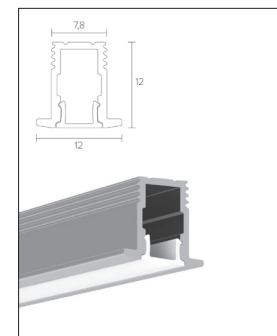

Aluminiumprofil-U 57014

Maxlängd: 2500 mm
Bredd: 7,6 mm
Höjd: 9 mm
Montageclips:
57122

Aluminiumprofil-T 57020

Maxlängd: 2500 mm
Bredd: 7,8 mm
Höjd: 12 mm
Montageclips:
57129

Aluminiumprofiler upp till 14mm LEDtape