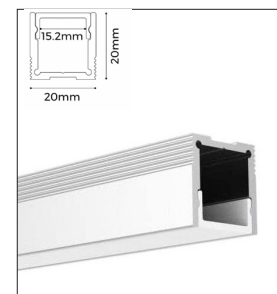

Aluminiumprofil-U 57013

Profil längd: 2500 mm
Bredd: 20 mm
Höjd: 20 mm
Montageclips:
57118, 57119, 57126