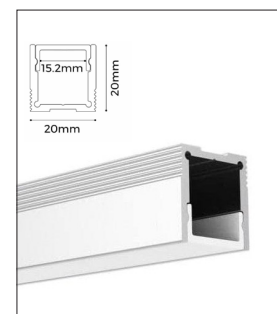

Aluminiumprofil-U. Vit 57305

Profil längd: 2500 mm
Bredd: 20 mm
Höjd: 20 mm
Montage clip:
57118, 57119, 57126