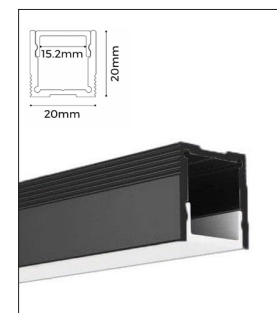

Aluminiumprofil-U. Svart 57306

Profil längd: 2500 mm
Bredd: 7,8 mm
Höjd: 12 mm
Montageclips:
57118, 57119, 57126