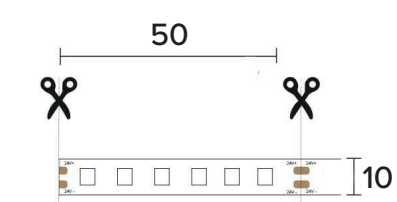

REKOMMENDERAD KABELLÄNGD LEDtape pro 24V 5 meter

Kabel mm2 0,50 0,75

7,2W/m	4m	7m
14W/m	4m	6m
18W/m	2m	4m
21W/m	2m	3m

LEDtape PRO IP67

FÄRGTEMPERATUR

KAPNINGSENTRELL

Art. Nr	Benämning	Effekt/Meter	CRI	Kelvin	Konstantspänning	IP-klass	Lm/Wv	Kapningsintervall	Bredd	Maxlängd
56300	LEDtape PRO	7,2W	90+	2700K	24V	IP67	[75lm/W]	50mm	10mm	8m
56301	LEDtape PRO	7,2W	90+	3000K	24V	IP67	[80lm/W]	50mm	10mm	8m
56302	LEDtape PRO	7,2W	90+	4000K	24V	IP67	[75 lm/W]	50mm	10mm	8m
56390	LEDtape PRO	14,4W	90+	2300K	24V	IP67	[85 lm/W]	50mm	10mm	7m
56303	LEDtape PRO	14,4W	90+	2700K	24V	IP67	[85 lm/W]	50mm	10mm	7m
56304	LEDtape PRO	14,4W	90+	3000K	24V	IP67	[90 lm/W]	50mm	10mm	7m
56305	LEDtape PRO	14,4W	90+	4000K	24V	IP67	[93 lm/W]	50mm	10mm	7m
56160	LEDtape PRO	21,6W	90+	2700K	24V	IP67	[62 lm/W]	50mm	10mm	5m
56161	LEDtape PRO	21,6W	90+	3000K	24V	IP67	[67 lm/W]	50mm	10mm	5m
56162	LEDtape PRO	21,6W	90+	4000K	24V	IP67	[71 lm/W]	50mm	10mm	5m

52172
240W / 24V DC
Längd: 244 mm
Bredd: 71 mm
Höjd: 38 mm
C10A: 2 st
C16A: 3 st

1-10V:

52180
75W / 24V DC
Längd: 180 mm
Bredd: 63 mm
Höjd: 36 mm
C10A: 7 st
C16A: 11 st

52181
150W / 24V DC
Längd: 219 mm
Bredd: 63 mm
Höjd: 36 mm
C10A: 4 st
C16A: 6 st

52182
240W / 24V DC
Längd: 244 mm
Bredd: 71 mm
Höjd: 38 mm
C10A: 2 st
C16A: 3 st

DALI:

52190
75W / 24V DC
Längd: 180 mm
Bredd: 63 mm
Höjd: 36 mm
C10A: 7 st
C16A: 11 st

52191
150W / 24V DC
Längd: 219 mm
Bredd: 63 mm
Höjd: 36 mm
C10A: 4 st
C16A: 7 st

52192
240W / 24V DC
Längd: 244 mm
Bredd: 71 mm
Höjd: 38 mm
C10A: 2 st
C16A: 3 st

KOPPLINGSEXEMPEL

Matning från en sida

Matning från två sidor

Vidarekoppling

MAXEL

BESÖKSADRESS:
AVESTAGATAN 35
163 53 SPÅNGA

POSTADRESS:
BOX 4082
181 04 LIDINGÖ