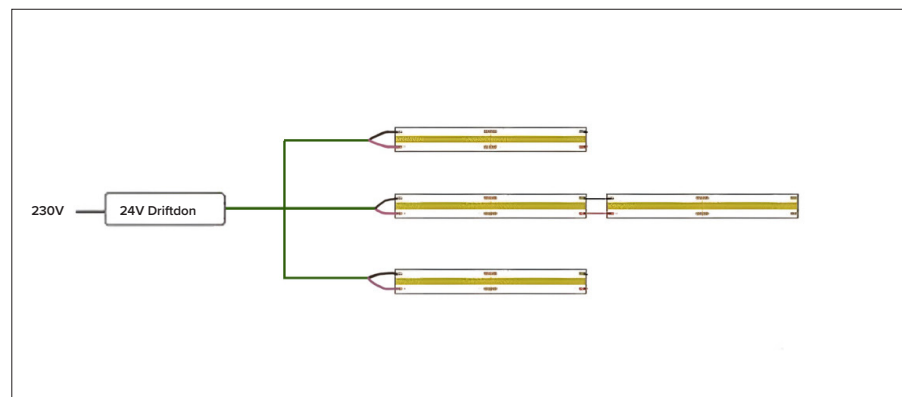

52172
240W / 24V DC
Längd: 244 mm
Bredd: 71 mm
Höjd: 38 mm
C10A: 2 st
C16A: 3 st

1-10V:

52180
75W / 24V DC
Längd: 180 mm
Bredd: 63 mm
Höjd: 36 mm
C10A: 7 st
C16A: 11 st

52181
150W / 24V DC
Längd: 219 mm
Bredd: 63 mm
Höjd: 36 mm
C10A: 4 st
C16A: 6 st

52182
240W / 24V DC
Längd: 244 mm
Bredd: 71 mm
Höjd: 38 mm
C10A: 2 st
C16A: 3 st

DALI:

52190
75W / 24V DC
Längd: 180 mm
Bredd: 63 mm
Höjd: 36 mm
C10A: 7 st
C16A: 11 st

52191
150W / 24V DC
Längd: 219 mm
Bredd: 63 mm
Höjd: 36 mm
C10A: 4 st
C16A: 7 st

52192
240W / 24V DC
Längd: 244 mm
Bredd: 71 mm
Höjd: 38 mm
C10A: 2 st
C16A: 3 st

KOPPLINGSEXEMPEL

Matning från en sida

Matning från två sidor

Vidarekoppling

MAXEL

BESÖKSADRESS:
AVESTAGATAN 35
163 53 SPÅNGA

POSTADRESS:
BOX 4082
181 04 LIDINGÖ