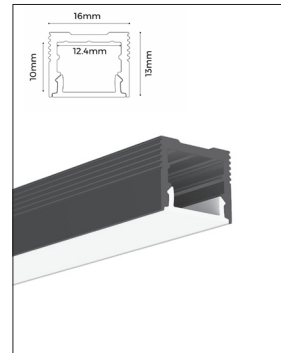

*Andra montageclips beställs separat

Aluminiumprofil-U 57002
 Profillängd: 2500 mm
 Bredd: 16 mm
 Höjd: 13 mm
Montageclips:
 57102, 57103, 57104

Aluminiumprofil-U. Vit 57005
 Profillängd: 2500 mm
 Bredd: 16 mm
 Höjd: 13 mm
Montageclips:
 57102, 57103, 57104

Aluminiumprofil-T 57003
 Profillängd: 2500 mm
 Bredd: 16 mm
 Höjd: 13 mm
Montageclips:
 57112

Aluminiumprofil-L 57022
 Profillängd: 2500 mm
 Bredd: 16 mm
 Höjd: 16 mm
Montageclips:
 57128

Aluminiumprofil-U. Svart 57007
 Profillängd: 2500 mm
 Bredd: 16 mm
 Höjd: 13 mm
Montageclips:
 57102, 57103, 57104