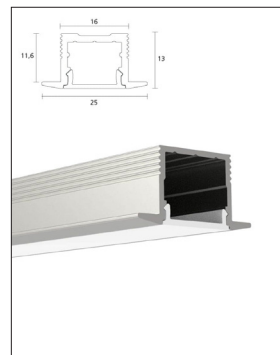

*Andra montageclips beställs separat

Aluminiumprofil-U 57002
 Profillängd: 2500 mm
 Bredd: 16 mm
 Höjd: 13 mm
Montageclips:
 57102, 57103, 57104

Aluminiumprofil-U. Vit 57005
 Profillängd: 2500 mm
 Bredd: 16 mm
 Höjd: 13 mm
Montageclips:
 57102, 57103, 57104