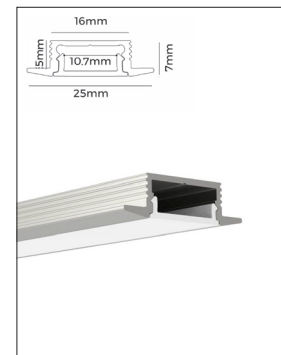

Aluminiumprofil-T 57019
Profillängd: 2500 mm
Bredd: 7,8 mm
Höjd: 12 mm
Montageclips:
57102, 57103, 57104