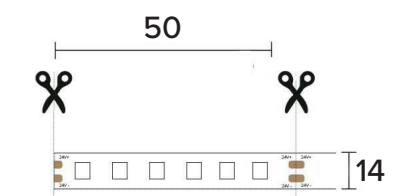

KAPNINGSENTRELL

Art. Nr	Benämning	Effekt/Meter	CRI	Kelvin	Konstantspänning	IP-klass	Lm/Wv	Kapningsintervall	Bredd	Maxlängd
56170	LEDtape ECO	8,6W	90+	2700K	24V	IP67	[84 lm/W]	50mm	14mm	20m
56171	LEDtape ECO	8,6W	90+	3000K	24V	IP67	[88 lm/W]	50mm	14mm	20m
56172	LEDtape ECO	8,6W	90+	4000K	24V	IP67	[92 lm/W]	50mm	14mm	20m

REKOMMENDERAD KABELLÄNGD LEDtape ECO Long 24V 5 meter

Kabel mm2 0,50 0,75

8,6W/m	6m	10m