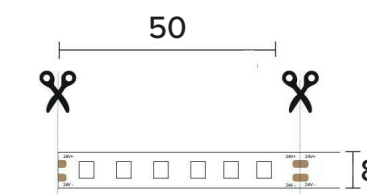

LEDtape PRO IP20

FÄRGTEMPERATUR

KAPNINGSIKTERVALL

KAPNINGSIKTERVALL

Art. Nr	Benämning	Effekt/Meter	CRI	Kelvin	Konstantspänning	IP-klass	Lm/Wv	Kapningsintervall	Bredd	Maxlängd
55110	LEDtape PRO	5W	90+	2700K	24V	IP20	[132 lm/W]	50mm	4mm	8m
55111	LEDtape PRO	5W	90+	3000K	24V	IP20	[137 lm/W]	50mm	4mm	8m
55112	LEDtape PRO	5W	90+	4000K	24V	IP20	[142 lm/W]	50mm	4mm	8m
55300	LEDtape PRO	7,2W	90+	2700K	24V	IP20	[85 lm/W]	50mm	8mm	8m
55301	LEDtape PRO	7,2W	90+	3000K	24V	IP20	[90 lm/W]	50mm	8mm	8m
55302	LEDtape PRO	7,2W	90+	4000K	24V	IP20	[85 lm/W]	50mm	8mm	8m
55390	LEDtape PRO	14,4W	90+	2300K	24V	IP20	[95 lm/W]	50mm	8mm	7m
55303	LEDtape PRO	14,4W	90+	2700K	24V	IP20	[95 lm/W]	50mm	8mm	7m
55304	LEDtape PRO	14,4W	90+	3000K	24V	IP20	[102 lm/W]	50mm	8mm	7m
55305	LEDtape PRO	14,4W	90+	4000K	24V	IP20	[105 lm/W]	50mm	8mm	7m
55400	LEDtape PRO	18W	90+	2700K	24V	IP20	[100 lm/W]	50mm	8mm	7m
55401	LEDtape PRO	18W	90+	3000K	24V	IP20	[105 lm/W]	50mm	8mm	7m
55402	LEDtape PRO	18W	90+	4000K	24V	IP20	[110 lm/W]	50mm	8mm	7m
55160	LEDtape PRO	21,6W	90+	2700K	24V	IP20	[70 lm/W]	50mm	8mm	5m
55161	LEDtape PRO	21,6W	90+	3000K	24V	IP20	[75 lm/W]	50mm	8mm	5m
55162	LEDtape PRO	21,6W	90+	4000K	24V	IP20	[80 lm/W]	50mm	8mm	5m

52172
240W / 24V DC
Längd: 244 mm
Bredd: 71 mm
Höjd: 38 mm
C10A: 2 st
C16A: 3 st

1-10V:

52180
75W / 24V DC
Längd: 180 mm
Bredd: 63 mm
Höjd: 36 mm
C10A: 7 st
C16A: 11 st

52181
150W / 24V DC
Längd: 219 mm
Bredd: 63 mm
Höjd: 36 mm
C10A: 4 st
C16A: 6 st

52182
240W / 24V DC
Längd: 244 mm
Bredd: 71 mm
Höjd: 38 mm
C10A: 2 st
C16A: 3 st

DALI:

52190
75W / 24V DC
Längd: 180 mm
Bredd: 63 mm
Höjd: 36 mm
C10A: 7 st
C16A: 11 st

52191
150W / 24V DC
Längd: 219 mm
Bredd: 63 mm
Höjd: 36 mm
C10A: 4 st
C16A: 7 st

52192
240W / 24V DC
Längd: 244 mm
Bredd: 71 mm
Höjd: 38 mm
C10A: 2 st
C16A: 3 st

KOPPLINGSEXEMPEL

Matning från en sida

Matning från två sidor

Vidarekoppling

MAXEL

BESÖKSADRESS:
AVESTAGATAN 35
163 53 SPÅNGA

POSTADRESS:
BOX 4082
181 04 LIDINGÖ