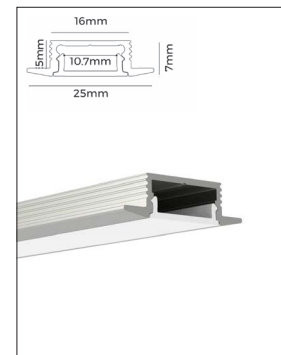

Aluminiumprofil-T 57019
Profillängd: 2500 mm
Bredd: 7,8 mm
Höjd: 12 mm
Montageclips:
57102, 57103, 57104