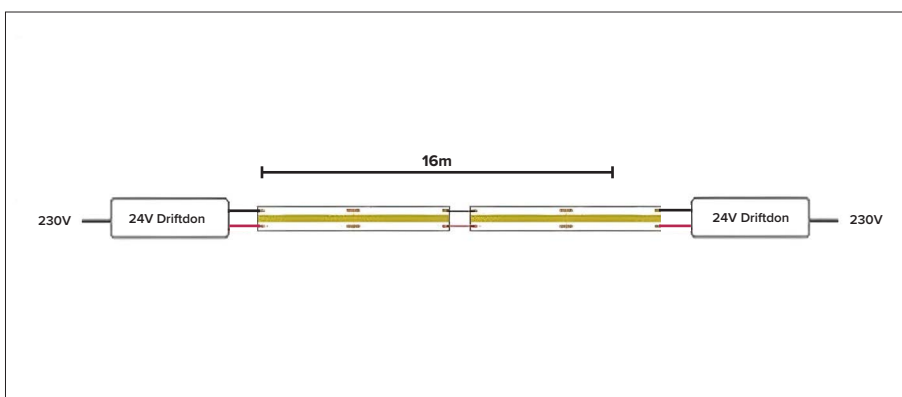

52171
150W / 24V DC
Längd: 219 mm
Bredd: 63 mm
Höjd: 36 mm
C10A: 4 st
C16A: 6 st

52172
240W / 24V DC
Längd: 244 mm
Bredd: 71 mm
Höjd: 38 mm
C10A: 2 st
C16A: 3 st

1-10V:

52180
75W / 24V DC
Längd: 180 mm
Bredd: 63 mm
Höjd: 36 mm
C10A: 7 st
C16A: 11 st

52181
150W / 24V DC
Längd: 219 mm
Bredd: 63 mm
Höjd: 36 mm
C10A: 4 st
C16A: 6 st

52182
240W / 24V DC
Längd: 244 mm
Bredd: 71 mm
Höjd: 38 mm
C10A: 2 st
C16A: 3 st

DALI:

52190
75W / 24V DC
Längd: 180 mm
Bredd: 63 mm
Höjd: 36 mm
C10A: 7 st
C16A: 11 st

52191
150W / 24V DC
Längd: 219 mm
Bredd: 63 mm
Höjd: 36 mm
C10A: 4 st
C16A: 7 st

52192
240W / 24V DC
Längd: 244 mm
Bredd: 71 mm
Höjd: 38 mm
C10A: 2 st
C16A: 3 st

KOPPLINGSEXEMPEL

Matning från en sida

Matning från två sidor