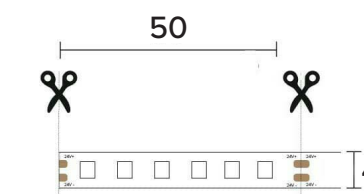

LEDtape PRO IP20

FÄRGTEMPERATUR

KAPNINGSIKTERVALL

KAPNINGSIKTERVALL

Art. Nr	Benämning	Effekt/Meter	CRI	Kelvin	Konstantspänning	IP-klass	Lm/Wv	Kapningsintervall	Bredd	Maxlängd
55110	LEDtape PRO	5W	90+	2700K	24V	IP20	[132 lm/W]	50mm	4mm	8m
55111	LEDtape PRO	5W	90+	3000K	24V	IP20	[137 lm/W]	50mm	4mm	8m
55112	LEDtape PRO	5W	90+	4000K	24V	IP20	[142 lm/W]	50mm	4mm	8m
55300	LEDtape PRO	7,2W	90+	2700K	24V	IP20	[85 lm/W]	50mm	8mm	8m
55301	LEDtape PRO	7,2W	90+	3000K	24V	IP20	[90 lm/W]	50mm	8mm	8m
55302	LEDtape PRO	7,2W	90+	4000K	24V	IP20	[85 lm/W]	50mm	8mm	8m
55390	LEDtape PRO	14,4W	90+	2300K	24V	IP20	[95 lm/W]	50mm	8mm	7m
55303	LEDtape PRO	14,4W	90+	2700K	24V	IP20	[95 lm/W]	50mm	8mm	7m
55304	LEDtape PRO	14,4W	90+	3000K	24V	IP20	[102 lm/W]	50mm	8mm	7m
55305	LEDtape PRO	14,4W	90+	4000K	24V	IP20	[105 lm/W]	50mm	8mm	7m
55400	LEDtape PRO	18W	90+	2700K	24V	IP20	[100 lm/W]	50mm	8mm	7m
55401	LEDtape PRO	18W	90+	3000K	24V	IP20	[105 lm/W]	50mm	8mm	7m
55402	LEDtape PRO	18W	90+	4000K	24V	IP20	[110 lm/W]	50mm	8mm	7m
55160	LEDtape PRO	21,6W	90+	2700K	24V	IP20	[70 lm/W]	50mm	8mm	5m
55161	LEDtape PRO	21,6W	90+	3000K	24V	IP20	[75 lm/W]	50mm	8mm	5m
55162	LEDtape PRO	21,6W	90+	4000K	24V	IP20	[80 lm/W]	50mm	8mm	5m

52158
36W / 24V DC
Mått: L=129 mm, B=75 mm, H=32 mm
C10A = 20 st, C16A = 30 st

52146
60W / 24V DC
Mått: L=180 mm, B=45 mm, H=27 mm
C10A = 18 st, C16A = 29 st

52160
100W / 24V DC
Mått: L=191 mm, B=88 mm, H=36 mm
C10A = 15 st, C16A = 25 st

52171
150W / 24V DC
Längd: 219 mm
Bredd: 63 mm
Höjd: 36 mm
C10A: 4 st
C16A: 6 st

52172
240W / 24V DC
Längd: 244 mm
Bredd: 71 mm
Höjd: 38 mm
C10A: 2 st
C16A: 3 st

1-10V:

52180
75W / 24V DC
Längd: 180 mm
Bredd: 63 mm
Höjd: 36 mm
C10A: 7 st
C16A: 11 st

52181
150W / 24V DC
Längd: 219 mm
Bredd: 63 mm
Höjd: 36 mm
C10A: 4 st
C16A: 6 st

52182
240W / 24V DC
Längd: 244 mm
Bredd: 71 mm
Höjd: 38 mm
C10A: 2 st
C16A: 3 st

DALI:

52190
75W / 24V DC
Längd: 180 mm
Bredd: 63 mm
Höjd: 36 mm
C10A: 7 st
C16A: 11 st