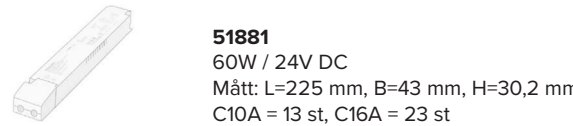

51881
60W / 24V DC
Mått: L=225 mm, B=43 mm, H=30,2 mm
C10A = 13 st, C16A = 23 st