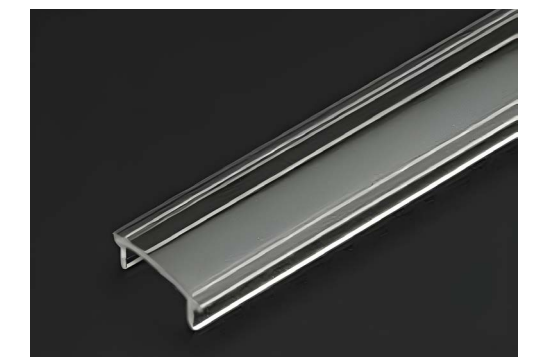

57151
Diffusor till 16x13 U/T profil, transparent
Till Alu-profiler:
57002, 57003, 57005, 57007, 57017,
57019