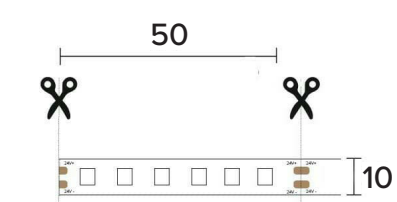

REKOMMENDERAD KABELLÄNGD LEDtape pro 24V 5 meter

Kabel mm2 0,50 0,75

7,2W/m	4m	7m
14W/m	4m	6m
18W/m	2m	4m
21W/m	2m	3m

LEDtape PRO IP67

FÄRGTEMPERATUR

KAPNINGSENTRELL

Art. Nr	Benämning	Effekt/Meter	CRI	Kelvin	Konstantspänning	IP-klass	Lm/Wv	Kapningsintervall	Bredd	Maxlängd
56300	LEDtape PRO	7,2W	90+	2700K	24V	IP67	[75lm/W]	50mm	10mm	8m
56301	LEDtape PRO	7,2W	90+	3000K	24V	IP67	[80lm/W]	50mm	10mm	8m
56302	LEDtape PRO	7,2W	90+	4000K	24V	IP67	[75 lm/W]	50mm	10mm	8m
56390	LEDtape PRO	14,4W	90+	2300K	24V	IP67	[85 lm/W]	50mm	10mm	7m
56303	LEDtape PRO	14,4W	90+	2700K	24V	IP67	[85 lm/W]	50mm	10mm	7m
56304	LEDtape PRO	14,4W	90+	3000K	24V	IP67	[90 lm/W]	50mm	10mm	7m
56305	LEDtape PRO	14,4W	90+	4000K	24V	IP67	[93 lm/W]	50mm	10mm	7m
56160	LEDtape PRO	21,6W	90+	2700K	24V	IP67	[62 lm/W]	50mm	10mm	5m
56161	LEDtape PRO	21,6W	90+	3000K	24V	IP67	[67 lm/W]	50mm	10mm	5m
56162	LEDtape PRO	21,6W	90+	4000K	24V	IP67	[71 lm/W]	50mm	10mm	5m

52158
36W / 24V DC
Mått: L=129 mm, B=75 mm, H=32 mm
C10A = 20 st, C16A = 30 st

52146
60W / 24V DC
Mått: L=180 mm, B=45 mm, H=27 mm
C10A = 18 st, C16A = 29 st

52160
100W / 24V DC
Mått: L=191 mm, B=88 mm, H=36 mm
C10A = 15 st, C16A = 25 st

52171
150W / 24V DC
Längd: 219 mm
Bredd: 63 mm
Höjd: 36 mm
C10A: 4 st
C16A: 6 st

52172
240W / 24V DC
Längd: 244 mm
Bredd: 71 mm
Höjd: 38 mm
C10A: 2 st
C16A: 3 st

1-10V:

52180
75W / 24V DC
Längd: 180 mm
Bredd: 63 mm
Höjd: 36 mm
C10A: 7 st
C16A: 11 st

52181
150W / 24V DC
Längd: 219 mm
Bredd: 63 mm
Höjd: 36 mm
C10A: 4 st
C16A: 6 st

52182
240W / 24V DC
Längd: 244 mm
Bredd: 71 mm
Höjd: 38 mm
C10A: 2 st
C16A: 3 st

DALI:

52190
75W / 24V DC
Längd: 180 mm
Bredd: 63 mm
Höjd: 36 mm
C10A: 7 st
C16A: 11 st