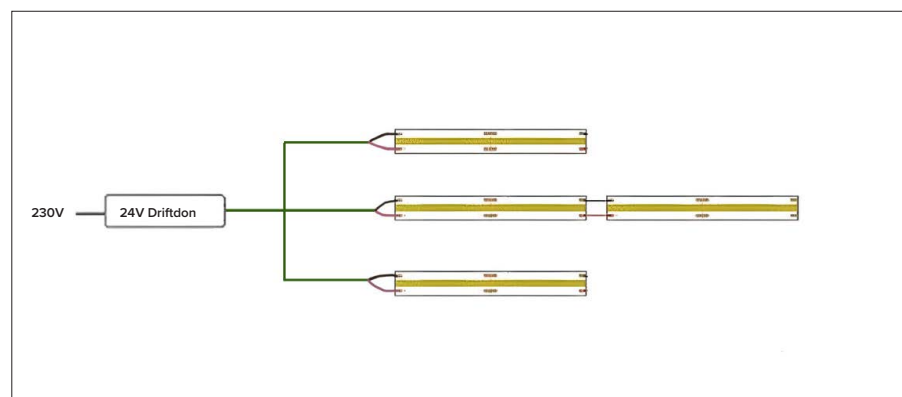

52171
150W / 24V DC
Längd: 219 mm
Bredd: 63 mm
Höjd: 36 mm
C10A: 4 st
C16A: 6 st

52172
240W / 24V DC
Längd: 244 mm
Bredd: 71 mm
Höjd: 38 mm
C10A: 2 st
C16A: 3 st

1-10V:

52180
75W / 24V DC
Längd: 180 mm
Bredd: 63 mm
Höjd: 36 mm
C10A: 7 st
C16A: 11 st

52181
150W / 24V DC
Längd: 219 mm
Bredd: 63 mm
Höjd: 36 mm
C10A: 4 st
C16A: 6 st

52182
240W / 24V DC
Längd: 244 mm
Bredd: 71 mm
Höjd: 38 mm
C10A: 2 st
C16A: 3 st

DALI:

52190
75W / 24V DC
Längd: 180 mm
Bredd: 63 mm
Höjd: 36 mm
C10A: 7 st
C16A: 11 st

52191
150W / 24V DC
Längd: 219 mm
Bredd: 63 mm
Höjd: 36 mm
C10A: 4 st
C16A: 7 st

52192
240W / 24V DC
Längd: 244 mm
Bredd: 71 mm
Höjd: 38 mm
C10A: 2 st
C16A: 3 st

KOPPLINGSEXEMPEL

Matning från en sida

Matning från två sidor