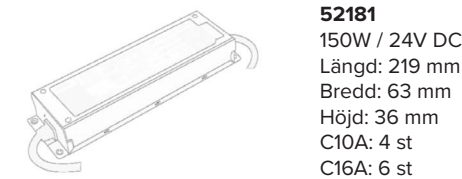

52171
150W / 24V DC
Längd: 219 mm
Bredd: 63 mm
Höjd: 36 mm
C10A: 4 st
C16A: 6 st

52172
240W / 24V DC
Längd: 244 mm
Bredd: 71 mm
Höjd: 38 mm
C10A: 2 st
C16A: 3 st

1-10V:

52180
75W / 24V DC
Längd: 180 mm
Bredd: 63 mm
Höjd: 36 mm
C10A: 7 st
C16A: 11 st

52181
150W / 24V DC
Längd: 219 mm
Bredd: 63 mm
Höjd: 36 mm
C10A: 4 st
C16A: 6 st

52182
240W / 24V DC
Längd: 244 mm
Bredd: 71 mm
Höjd: 38 mm
C10A: 2 st
C16A: 3 st

DALI:

52190
75W / 24V DC
Längd: 180 mm
Bredd: 63 mm
Höjd: 36 mm
C10A: 7 st
C16A: 11 st