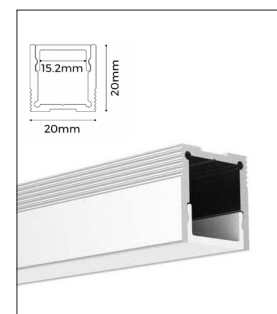

**Aluminiumprofil-U. Vit
57305**
Profil längd: 2500 mm
Bredd: 20 mm
Höjd: 20 mm
Montage clip:
57118, 57119, 57126