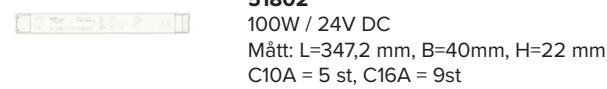

51802
100W / 24V DC
Mått: L=347,2 mm, B=40 mm, H=22 mm
C10A = 5 st, C16A = 9 st