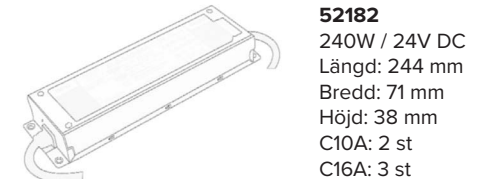

52182
240W / 24V DC
Längd: 244 mm
Bredd: 71 mm
Höjd: 38 mm
C10A: 2 st
C16A: 3 st