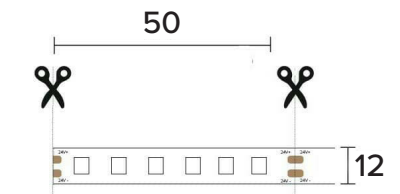

LEDtape ECO LONG IP20 & IP67

Eco long håller mycket hög kvalitet med en färgåtergivning på RA90+ och maxlängd 20m med matning från en sida. Anpassad för att klara långa ledningslängder med bibehållet ljusflöde.

LEDtape ECO LONG IP20

IP20-klassad LEDtape gör den utmärkt för mångsidiga inomhus-applikationer. Maxlängd 20m.

FÄRGTEMPERATUR

KAPNINGSENTERVALL

Art. Nr	Benämning	Effekt/Meter	CRI	Kelvin	Konstantspänning	IP-klass	Lm/Wv	Kapningsintervall	Bredd	Maxlängd
55170	LEDtape ECO	8,6W	90+	2700K	24V	IP20	[95 lm/W]	50mm	12mm	20m
55171	LEDtape ECO	8,6W	90+	3000K	24V	IP20	[100 lm/W]	50mm	12mm	20m
55172	LEDtape ECO	8,6W	90+	4000K	24V	IP20	[105 lm/W]	50mm	12mm	20m

52171
150W / 24V DC
Längd: 219 mm
Bredd: 63 mm
Höjd: 36 mm
C10A: 4 st
C16A: 6 st

52172
240W / 24V DC
Längd: 244 mm
Bredd: 71 mm
Höjd: 38 mm
C10A: 2 st
C16A: 3 st

1-10V:

52180
75W / 24V DC
Längd: 180 mm
Bredd: 63 mm
Höjd: 36 mm
C10A: 7 st
C16A: 11 st

52181
150W / 24V DC
Längd: 219 mm
Bredd: 63 mm
Höjd: 36 mm
C10A: 4 st
C16A: 6 st

52182
240W / 24V DC
Längd: 244 mm
Bredd: 71 mm
Höjd: 38 mm
C10A: 2 st
C16A: 3 st

DALI:

52190
75W / 24V DC
Längd: 180 mm
Bredd: 63 mm
Höjd: 36 mm
C10A: 7 st
C16A: 11 st