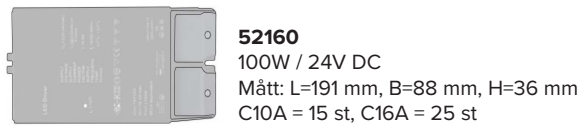

52160
100W / 24V DC
Mått: L=191 mm, B=88 mm, H=36 mm
C10A = 15 st, C16A = 25 st