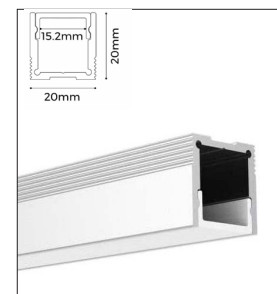

**Aluminiumprofil-U
57013**
Profil längd: 2500 mm
Bredd: 20 mm
Höjd: 20 mm
Montageclips:
57118, 57119, 57126