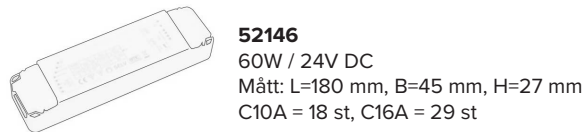

52146
60W / 24V DC
Mått: L=180 mm, B=45 mm, H=27 mm
C10A = 18 st, C16A = 29 st