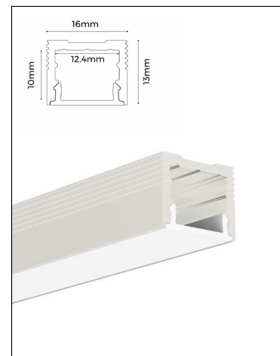

Aluminiumprofil-U. Vit 57005
Profillängd: 2500 mm
Bredd: 16 mm
Höjd: 13 mm
Montageclips:
57102, 57103, 57104