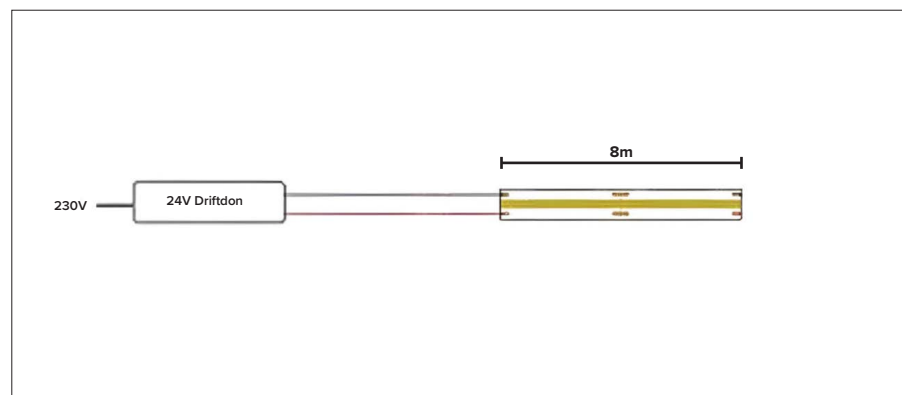

KOPPLINGSEXEMPEL

Matning från en sida