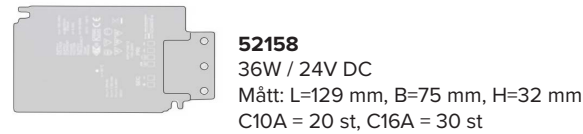

52158
36W / 24V DC
Mått: L=129 mm, B=75 mm, H=32 mm
C10A = 20 st, C16A = 30 st