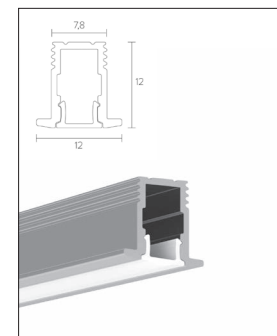

**Aluminiumprofil-U
57014**
Profil längd: 2500 mm
Bredd: 7,6 mm
Höjd: 9 mm
Montageclips:
57122

**Aluminiumprofil-T
57020**
Profil längd: 2500 mm
Bredd: 7,8 mm
Höjd: 12 mm
Montageclips:
57129

Aluminiumprofiler upp till 14mm LEDtape