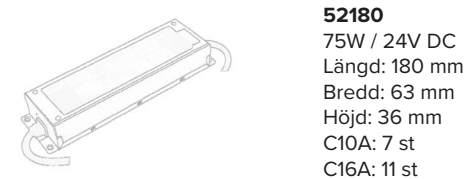

51882
100W / 24V DC
Mått: L=295 mm, B=43 mm, H=30,2 mm
C10A = 12 st, C16A = 18 st

51883
150W / 24V DC
Mått: L=325 mm, B=43 mm, H=30,2 mm
C10A = 7 st, C16A = 10 st

Driftdon IP67

TÄND/SLÄCK:

52170
75W / 24V DC
Längd: 180 mm
Bredd: 63 mm
Höjd: 36 mm
C10A: 7 st
C16A: 11 st

52171
150W / 24V DC
Längd: 219 mm
Bredd: 63 mm
Höjd: 36 mm
C10A: 4 st
C16A: 6 st

52172
240W / 24V DC
Längd: 244 mm
Bredd: 71 mm
Höjd: 38 mm
C10A: 2 st
C16A: 3 st

1-10V:

52180
75W / 24V DC
Längd: 180 mm
Bredd: 63 mm
Höjd: 36 mm
C10A: 7 st
C16A: 11 st