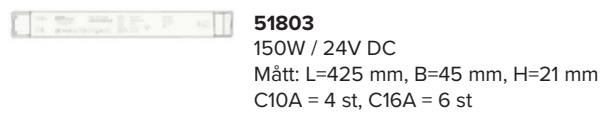

51803
150W / 24V DC
Mått: L=425 mm, B=45 mm, H=21 mm
C10A = 4 st, C16A = 6 st