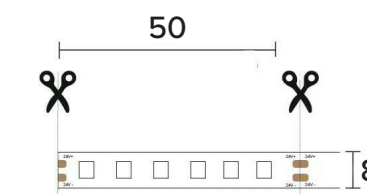

LEDtape PRO IP20

FÄRGTEMPERATUR

KAPNINGSIKTERVALL

KAPNINGSIKTERVALL

Art. Nr	Benämning	Effekt/Meter	CRI	Kelvin	Konstantspänning	IP-klass	Lm/Wv	Kapningsintervall	Bredd	Maxlängd
55110	LEDtape PRO	5W	90+	2700K	24V	IP20	[132 lm/W]	50mm	4mm	8m
55111	LEDtape PRO	5W	90+	3000K	24V	IP20	[137 lm/W]	50mm	4mm	8m
55112	LEDtape PRO	5W	90+	4000K	24V	IP20	[142 lm/W]	50mm	4mm	8m
55300	LEDtape PRO	7,2W	90+	2700K	24V	IP20	[85 lm/W]	50mm	8mm	8m
55301	LEDtape PRO	7,2W	90+	3000K	24V	IP20	[90 lm/W]	50mm	8mm	8m
55302	LEDtape PRO	7,2W	90+	4000K	24V	IP20	[85 lm/W]	50mm	8mm	8m
55390	LEDtape PRO	14,4W	90+	2300K	24V	IP20	[95 lm/W]	50mm	8mm	7m
55303	LEDtape PRO	14,4W	90+	2700K	24V	IP20	[95 lm/W]	50mm	8mm	7m
55304	LEDtape PRO	14,4W	90+	3000K	24V	IP20	[102 lm/W]	50mm	8mm	7m
55305	LEDtape PRO	14,4W	90+	4000K	24V	IP20	[105 lm/W]	50mm	8mm	7m
55400	LEDtape PRO	18W	90+	2700K	24V	IP20	[100 lm/W]	50mm	8mm	7m
55401	LEDtape PRO	18W	90+	3000K	24V	IP20	[105 lm/W]	50mm	8mm	7m
55402	LEDtape PRO	18W	90+	4000K	24V	IP20	[110 lm/W]	50mm	8mm	7m
55160	LEDtape PRO	21,6W	90+	2700K	24V	IP20	[70 lm/W]	50mm	8mm	5m
55161	LEDtape PRO	21,6W	90+	3000K	24V	IP20	[75 lm/W]	50mm	8mm	5m
55162	LEDtape PRO	21,6W	90+	4000K	24V	IP20	[80 lm/W]	50mm	8mm	5m

52158
36W / 24V DC
Mått: L=129 mm, B=75 mm, H=32 mm
C10A = 20 st, C16A = 30 st

52146
60W / 24V DC
Mått: L=180 mm, B=45 mm, H=27 mm
C10A = 18 st, C16A = 29 st

52160
100W / 24V DC
Mått: L=191 mm, B=88 mm, H=36 mm
C10A = 15 st, C16A = 25 st

52171
150W / 24V DC
Längd: 219 mm
Bredd: 63 mm
Höjd: 36 mm
C10A: 4 st
C16A: 6 st

52172
240W / 24V DC
Längd: 244 mm
Bredd: 71 mm
Höjd: 38 mm
C10A: 2 st
C16A: 3 st

1-10V:

52180
75W / 24V DC
Längd: 180 mm
Bredd: 63 mm
Höjd: 36 mm
C10A: 7 st
C16A: 11 st

52181
150W / 24V DC
Längd: 219 mm
Bredd: 63 mm
Höjd: 36 mm
C10A: 4 st
C16A: 6 st

52182
240W / 24V DC
Längd: 244 mm
Bredd: 71 mm
Höjd: 38 mm
C10A: 2 st
C16A: 3 st

DALI:

52190
75W / 24V DC
Längd: 180 mm
Bredd: 63 mm
Höjd: 36 mm
C10A: 7 st
C16A: 11 st