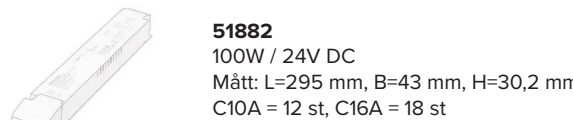

51882
100W / 24V DC
Mått: L=295 mm, B=43 mm, H=30,2 mm
C10A = 12 st, C16A = 18 st