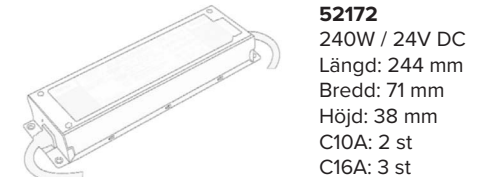

52172
240W / 24V DC
Längd: 244 mm
Bredd: 71 mm
Höjd: 38 mm
C10A: 2 st
C16A: 3 st