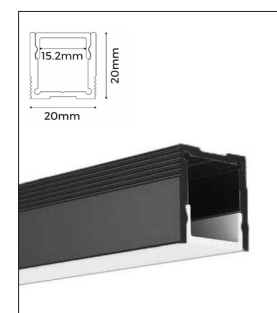

**Aluminiumprofil-U. Svart
57306**
Profil längd: 2500 mm
Bredd: 7,8 mm
Höjd: 12 mm
Montageclips:
57118, 57119, 57126