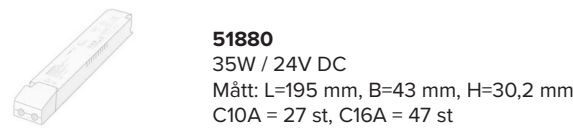

CASAMBI DRIFTDON:

51880
35W / 24V DC
Mått: L=195 mm, B=43 mm, H=30,2 mm
C10A = 27 st, C16A = 47 st