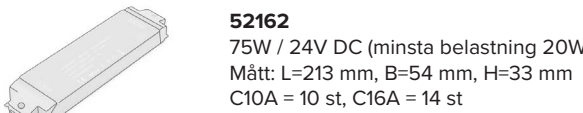

52162
75W / 24V DC (minsta belastning 20W)
Mått: L=213 mm, B=54 mm, H=33 mm
C10A = 10 st, C16A = 14 st