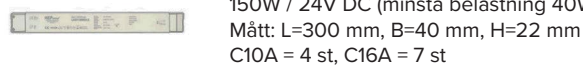

51805
150W / 24V DC (minsta belastning 40W)
Mått: L=300 mm, B=40 mm, H=22 mm
C10A = 4 st, C16A = 7 st