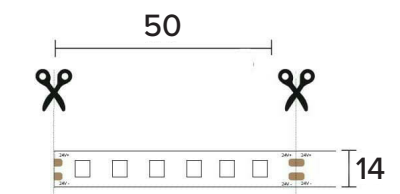

KAPNINGSENTERVALL

Art. Nr	Benämning	Effekt/Meter	CRI	Kelvin	Konstantspänning	IP-klass	Lm/Wv	Kapningsintervall	Bredd	Maxlängd
56170	LEDtape ECO	8,6W	90+	2700K	24V	IP67	[84 lm/W]	50mm	14mm	20m
56171	LEDtape ECO	8,6W	90+	3000K	24V	IP67	[88 lm/W]	50mm	14mm	20m
56172	LEDtape ECO	8,6W	90+	4000K	24V	IP67	[92 lm/W]	50mm	14mm	20m

REKOMMENDERAD KABELLÄNGD LEDtape ECO Long 24V 5 meter

Kabel mm2	0,50	0,75
8,6W/m	6m	10m