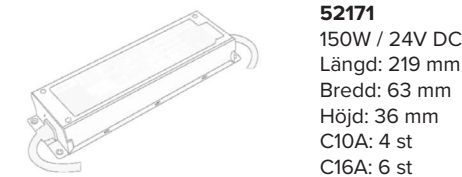

51882
100W / 24V DC
Mått: L=295 mm, B=43 mm, H=30,2 mm
C10A = 12 st, C16A = 18 st

51883
150W / 24V DC
Mått: L=325 mm, B=43 mm, H=30,2 mm
C10A = 7 st, C16A = 10 st

Driftdon IP67

TÄND/SLÄCK:

52170
75W / 24V DC
Längd: 180 mm
Bredd: 63 mm
Höjd: 36 mm
C10A: 7 st
C16A: 11 st

52171
150W / 24V DC
Längd: 219 mm
Bredd: 63 mm
Höjd: 36 mm
C10A: 4 st
C16A: 6 st

52172
240W / 24V DC
Längd: 244 mm
Bredd: 71 mm
Höjd: 38 mm
C10A: 2 st
C16A: 3 st

1-10V:

52180
75W / 24V DC
Längd: 180 mm
Bredd: 63 mm
Höjd: 36 mm
C10A: 7 st
C16A: 11 st