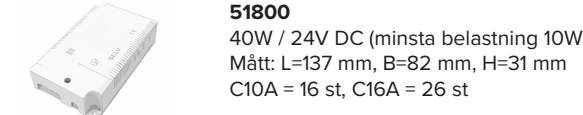

FASDIM:

51800
40W / 24V DC (minsta belastning 10W)
Mått: L=137 mm, B=82 mm, H=31 mm
C10A = 16 st, C16A = 26 st