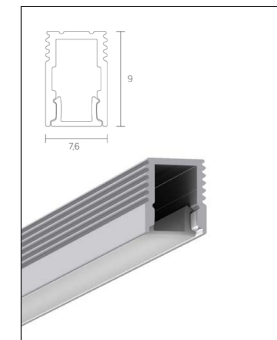

Aluminiumprofiler upp till 4mm LEDtape

Maxlängden för alla aluminiumprofiler och diffusorer är 2500 mm. Profilerna kan monteras ihop till en längre längd

**Aluminiumprofil-U
57014**
Profil längd: 2500 mm
Bredd: 7,6 mm
Höjd: 9 mm
Montageclips:
57122