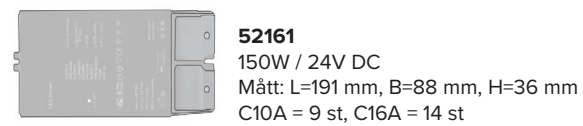

52161
150W / 24V DC
Mått: L=191 mm, B=88 mm, H=36 mm
C10A = 9 st, C16A = 14 st