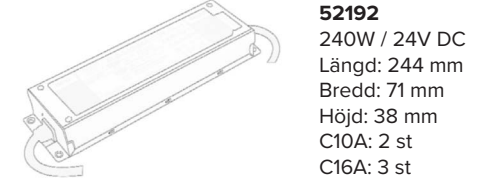

52192
240W / 24V DC
Längd: 244 mm
Bredd: 71 mm
Höjd: 38 mm
C10A: 2 st
C16A: 3 st