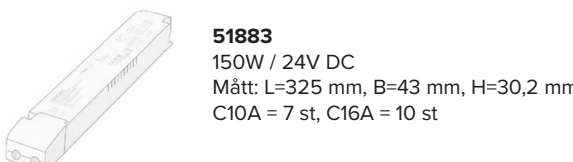

51883
150W / 24V DC
Mått: L=325 mm, B=43 mm, H=30,2 mm
C10A = 7 st, C16A = 10 st