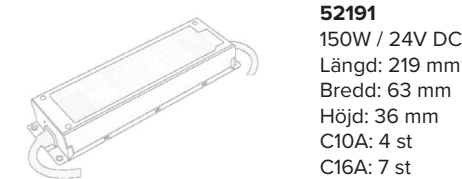

52171
150W / 24V DC
Längd: 219 mm
Bredd: 63 mm
Höjd: 36 mm
C10A: 4 st
C16A: 6 st

52172
240W / 24V DC
Längd: 244 mm
Bredd: 71 mm
Höjd: 38 mm
C10A: 2 st
C16A: 3 st

1-10V:

52180
75W / 24V DC
Längd: 180 mm
Bredd: 63 mm
Höjd: 36 mm
C10A: 7 st
C16A: 11 st

52181
150W / 24V DC
Längd: 219 mm
Bredd: 63 mm
Höjd: 36 mm
C10A: 4 st
C16A: 6 st

52182
240W / 24V DC
Längd: 244 mm
Bredd: 71 mm
Höjd: 38 mm
C10A: 2 st
C16A: 3 st

DALI:

52190
75W / 24V DC
Längd: 180 mm
Bredd: 63 mm
Höjd: 36 mm
C10A: 7 st
C16A: 11 st