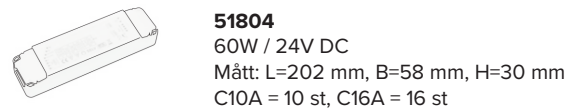

DALI OCH SWITCHDIM:

51804
60W / 24V DC
Mått: L=202 mm, B=58 mm, H=30 mm
C10A = 10 st, C16A = 16 st