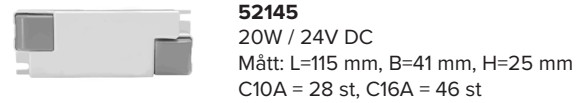

Driftdon IP20

Vår LEDtape kan styras med tänd/släck, fasdim, switchdim, DALI eller Casambi. Välj driftdon nedan efter behov och applikation.

TÄND/SLÄCK:

52145
20W / 24V DC
Mått: L=115 mm, B=41 mm, H=25 mm
C10A = 28 st, C16A = 46 st