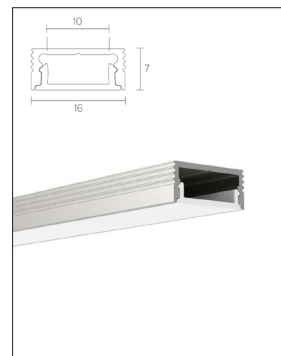

Aluminiumprofil-U 57017
Profillängd: 2500 mm
Bredd: 16 mm
Höjd: 7 mm
Montageclips:
57102, 57103, 57104