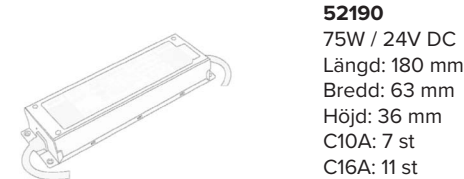

52171
150W / 24V DC
Längd: 219 mm
Bredd: 63 mm
Höjd: 36 mm
C10A: 4 st
C16A: 6 st

52172
240W / 24V DC
Längd: 244 mm
Bredd: 71 mm
Höjd: 38 mm
C10A: 2 st
C16A: 3 st

1-10V:

52180
75W / 24V DC
Längd: 180 mm
Bredd: 63 mm
Höjd: 36 mm
C10A: 7 st
C16A: 11 st

52181
150W / 24V DC
Längd: 219 mm
Bredd: 63 mm
Höjd: 36 mm
C10A: 4 st
C16A: 6 st

52182
240W / 24V DC
Längd: 244 mm
Bredd: 71 mm
Höjd: 38 mm
C10A: 2 st
C16A: 3 st

DALI:

52190
75W / 24V DC
Längd: 180 mm
Bredd: 63 mm
Höjd: 36 mm
C10A: 7 st
C16A: 11 st