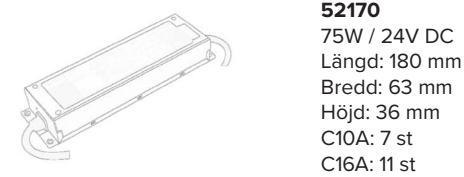

Driftdon IP67

TÄND/SLÄCK:

52170
75W / 24V DC
Längd: 180 mm
Bredd: 63 mm
Höjd: 36 mm
C10A: 7 st
C16A: 11 st