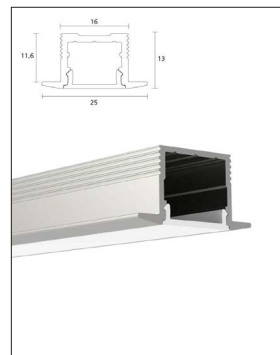

Aluminiumprofil-T 57003
Profillängd: 2500 mm
Bredd: 16 mm
Höjd: 13 mm
Montageclips:
57112