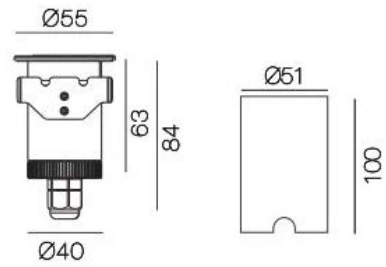

PRODUKT

NANO 2W

Viktig information

Läs noggrant igenom informationen innan installationen påbörjas. Installationen ska göras av behörig elektriker. Produkterna från Maxel AB vidareutvecklas kontinuerligt.

Vi förbehåller oss rätten att utan vidare publicering företaga tekniska eller formmässiga förändringar av våra produkter.

Notera

LED-modulen får endast bytas av Maxel AB, om garanti ska gälla

RITNING

MONTERING 1.

2.