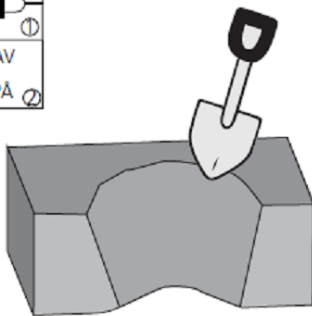

MONTERING 1.