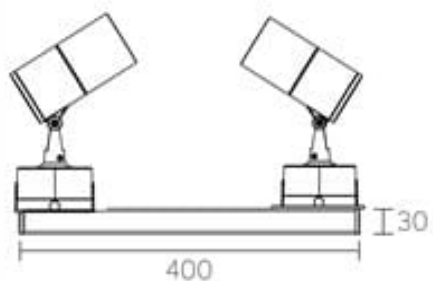

113052
Dubbelarm 2 x 9/13W
Spirit, antracit