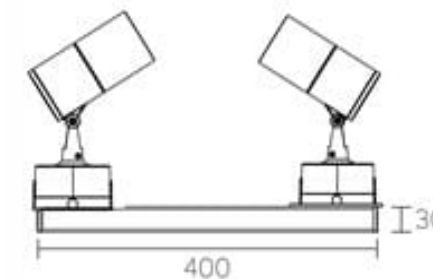

Spirit V ägg tillbehör

113053
Dubbelarm 2 x 25W
Spirit, antracit