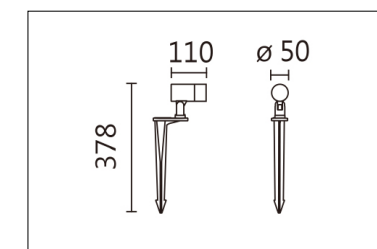

Spirit spett 3W