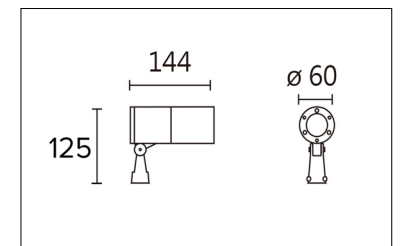

Spirit stolpe 9W