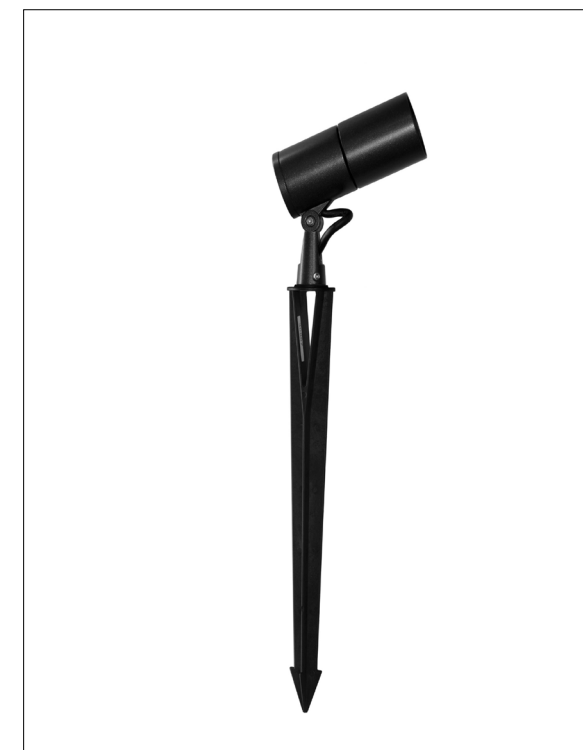

SPIRIT SPETT

SPIRIT VÄGG

Spirit spett 3W

Spirit spett 9W