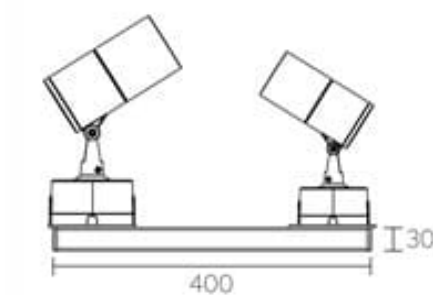

113054
Dubbelarm 1 x 13W & 1 x 25W
Spirit, antracit