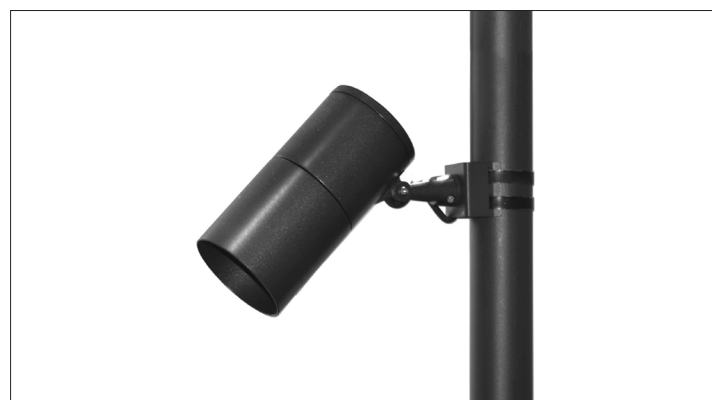

SPIRIT STOLPE tillbehör