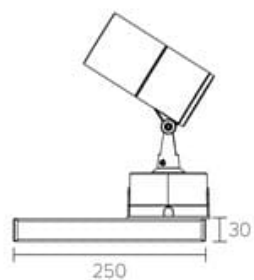

113051
Enkelarm 25W
Spirit, antracit