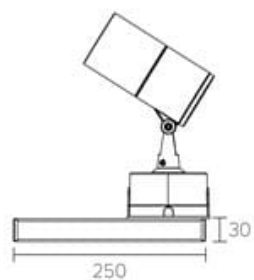

SPIRIT VÄGG tillbehör

113050
Enkelarm 9W & 13W
Spirit, antracit