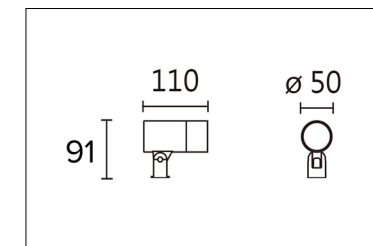

Spirit stolpe 3W