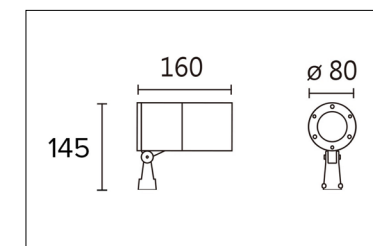

Spirit stolpe 13W