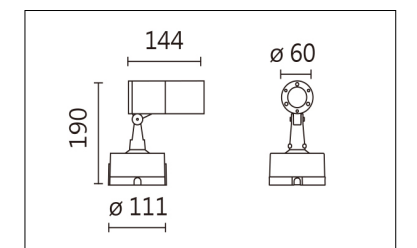

Spirit vägg 9W