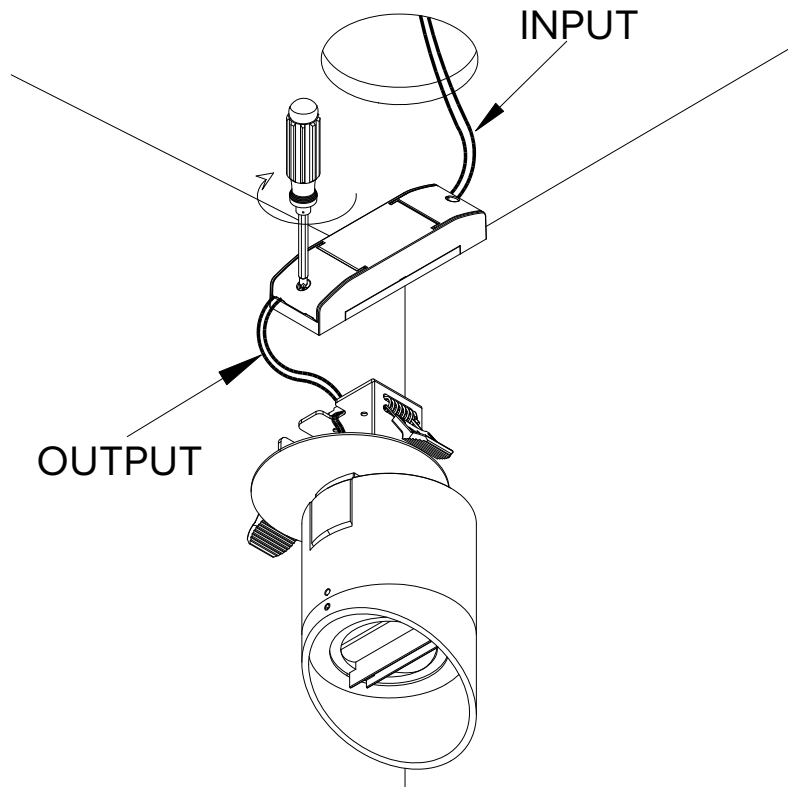

Notera

LED-modulen får endast bytas av Maxel AB, om garanti ska gälla.

ø68mm

3-40mm

2.

AV

3.

4.