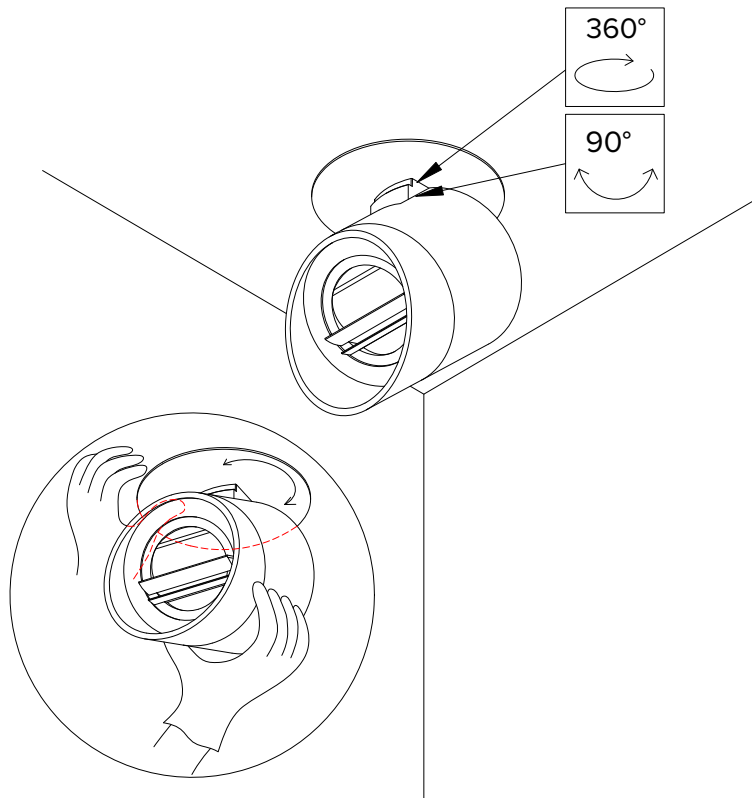

Notera

LED-modulen får endast bytas av Maxel AB, om garanti ska gälla.

ø68mm

3-40mm

2.

AV

3.

4.