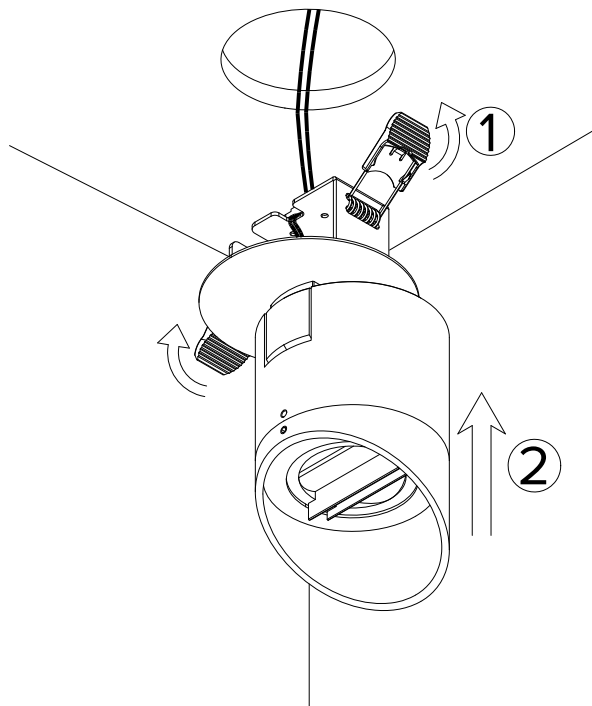

Notera

LED-modulen får endast bytas av Maxel AB, om garanti ska gälla.

ø68mm

3-40mm

2.

AV

3.

4.